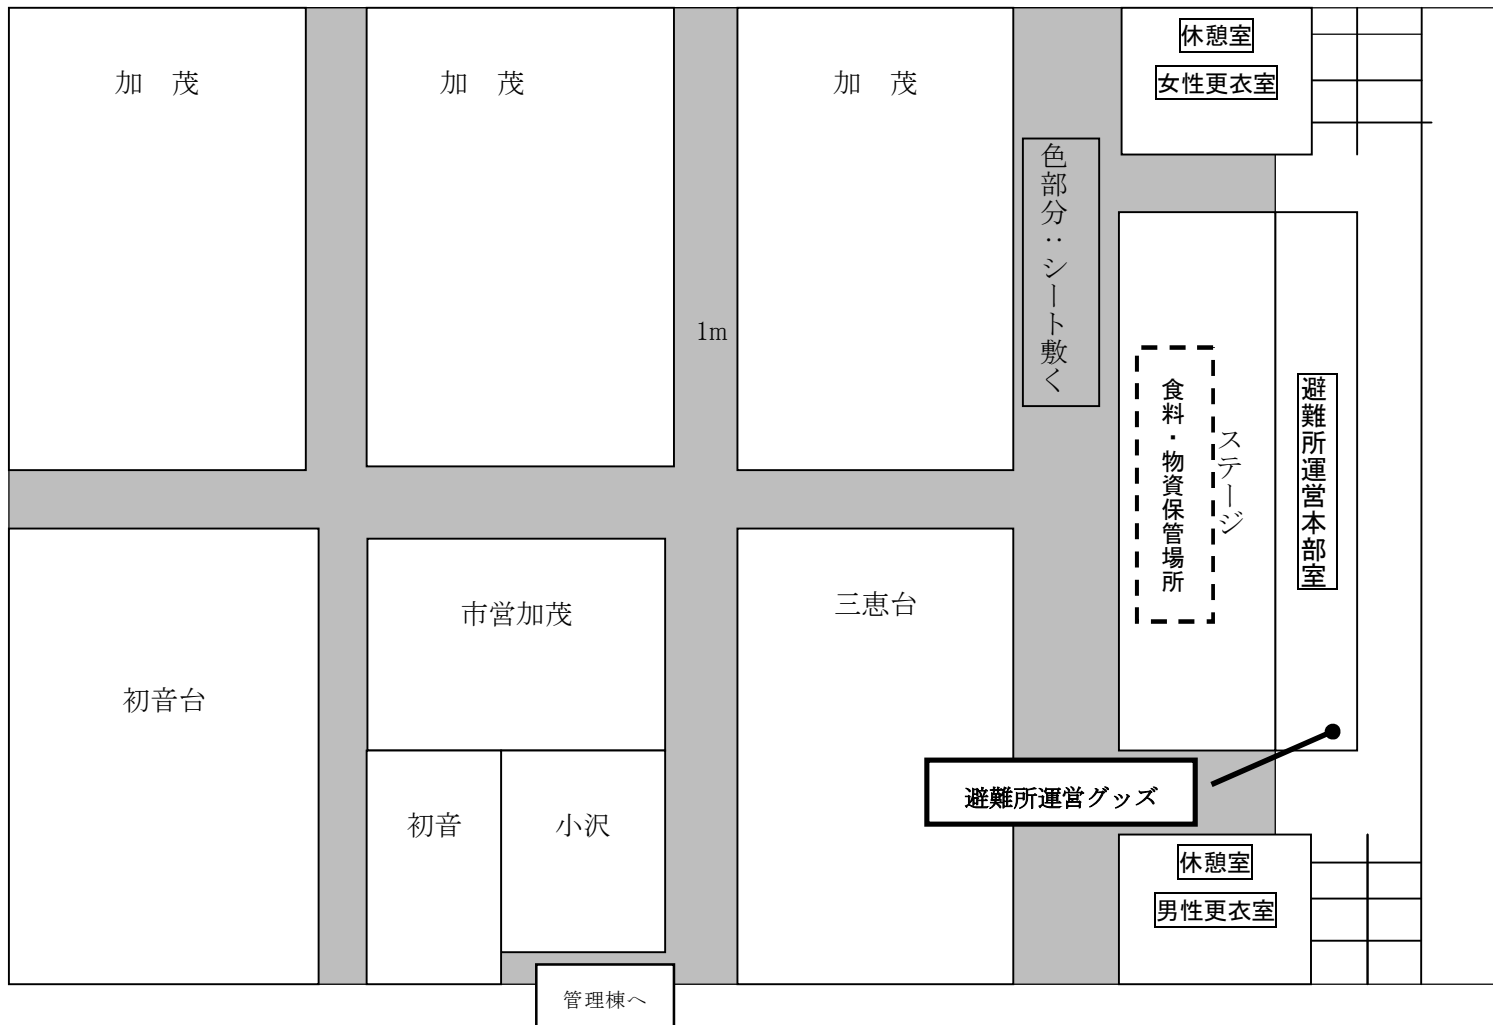

山田中配置図2 (体育館)

1人 3 m²の時: 収容人数 340人

【体育館2階】

【体育館1階】