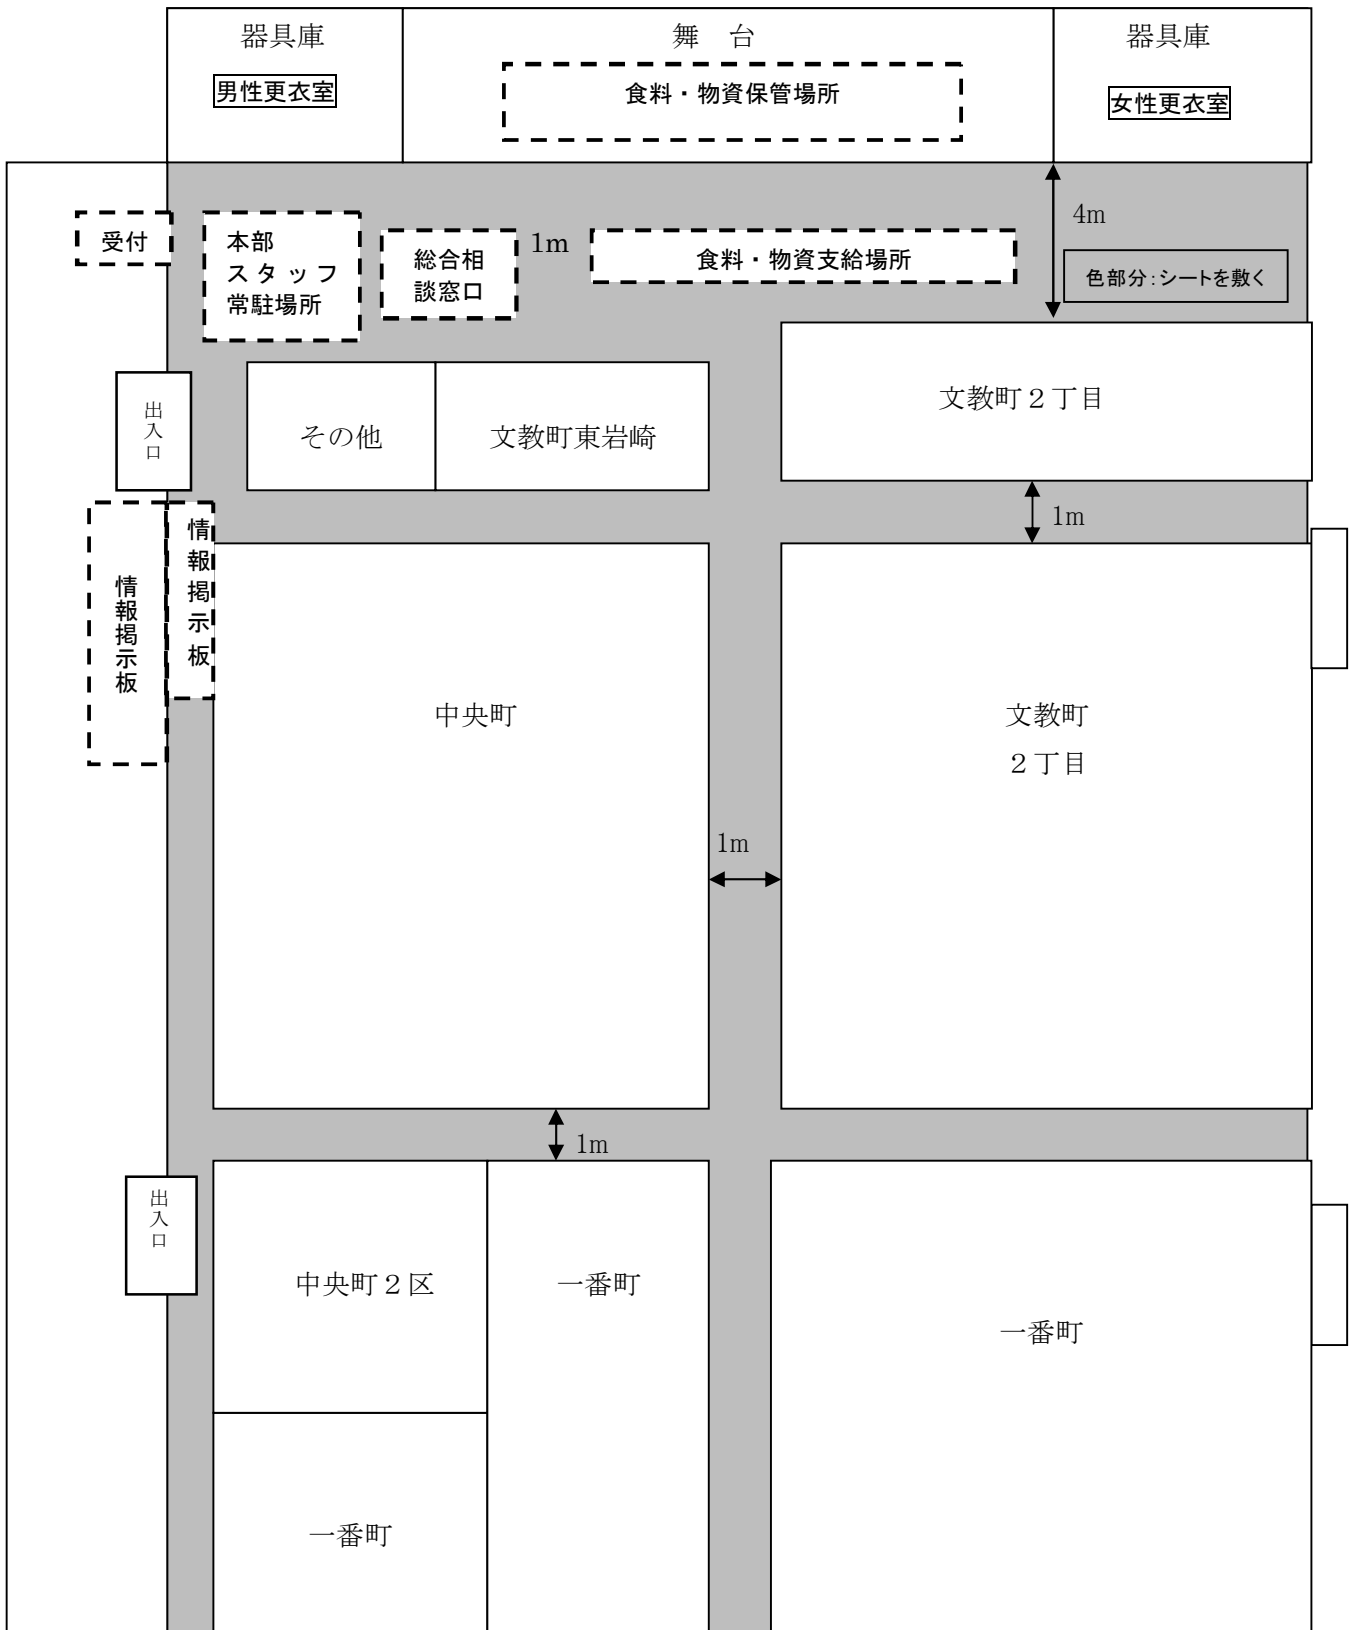

三島北高等学校配置図2 (第2体育館)

【第1段階】

1人3㎡の時: 収容人数240人

三島北高等学校配置図2 (第2体育館)

【第2段階】

1人3㎡の時: 収容人数240人

三島北高等学校配置図2 (第1体育館)

【第2段階】

1人3m²の時: 収容人数190人

2 F 観覧スペース有