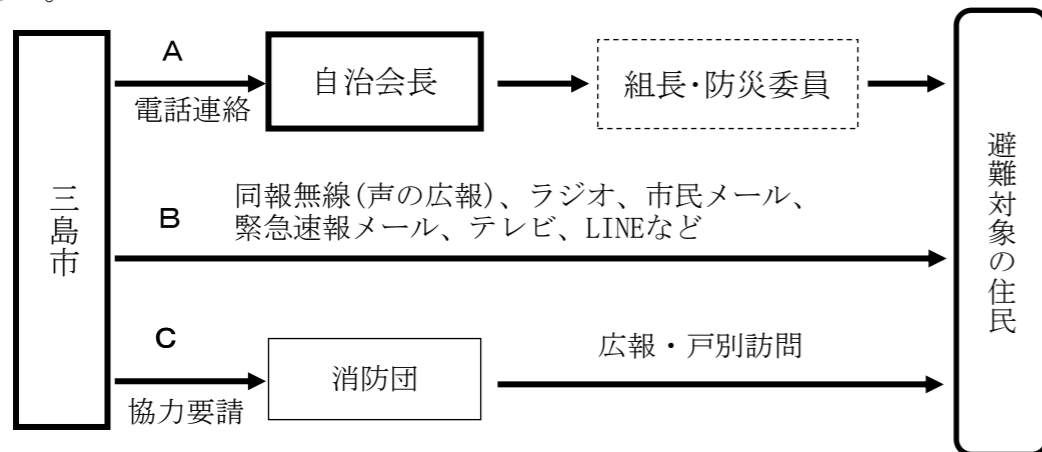

風水害時の市民避難行動マニュアル (一般市民用)

避難情報発令時の避難対象の住民と避難場所は？

区分	避難対象	避難場所
土砂災害	土砂災害特別警戒区域・土砂災害警戒区域	裏面のとおりに
洪水	狩野川・大場川・来光川が決壊、越水した場合の50cm以上浸水予定区域	
共通	その他、避難が必要であると市が判断した地区の住民	市の指示する場所

いざというときの避難行動には二つあります！

◆立退き避難 (水平避難)

- ・原則、指定緊急避難場所や安全な親戚、知人宅への移動
- ・指定緊急避難場所への移動が困難な場合は緊急的に近隣の高い建物、強度の強い建物などへの移動

◆屋内での安全確保措置 (垂直避難・待機)

- ・屋外への移動が危険だと判断する場合等は屋内で安全確保
- ・屋内の2階以上の安全を確保できる高さに移動 (垂直避難)
- ・屋内でもより安全と考えられる場所に留まる (待機)

避難情報は3つのルートで伝達します！

避難情報は、確実に伝達するため避難対象地区の自治会長経由で伝達します。避難対象地区の住民は常に自ら情報を取得し、早めの対応を心掛けてください。

市から発令される避難情報を理解しよう！

避難情報の区分	立ち退き避難が必要な住民に求められる行動	災害の切迫性
自主避難	<ul style="list-style-type: none"> 市から避難情報が発令されていない場合でも「自らの命は自ら守る」という心構えで身の危険を感じたら自主避難しましょう。 指定緊急避難場所等に避難するときは市に連絡してください。 	<div style="writing-mode: vertical-rl; text-orientation: upright; border: 1px solid black; padding: 5px;"> 災害の切迫性 高 </div>
高齢者等避難 【警戒レベル3】	<ul style="list-style-type: none"> 高齢者、障がい者等の要配慮者は、立退き避難する。 その他の方は立退き避難の準備をする。 状況に応じて自発的に立退き避難する。特に土砂災害については、指定緊急避難場所や安全な親戚・知人宅へ避難してください。 	
避難指示 【警戒レベル4】	<ul style="list-style-type: none"> 避難対象の方は全員避難(立退き避難が基本)。※ 	
緊急安全確保 【警戒レベル5】	<ul style="list-style-type: none"> 立退き避難中の方は、確実に避難を完了する。 避難指示の対象地域で、まだ立退き避難していない人は、速やかに避難を開始する。※ 	