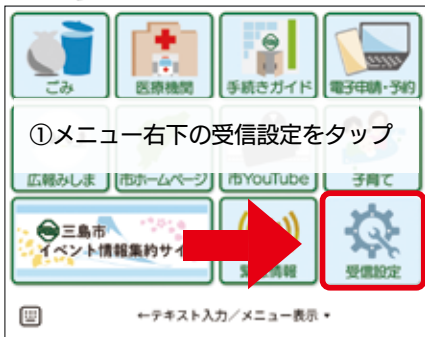

# こんな使い方もできます 三島市公式 LINE

～ごみ分別・出し方検索／収集日お知らせ編～

多くの皆さんに利用いただいている市公式 LINE（LINE 公式アカウント）。今回は便利な使い方を紹介します。 問広報広聴課 ☎ 983・2620

市公式 LINE  
友だち登録は  
こちらから

## POINT 1 手のアイコン ① ごみの分け方・出し方を調べられます！

## POINT 2 手のアイコン ② お住まいの地区の「ごみ収集日お知らせ」が届きます！

※燃えるごみ以外の収集日の前日にお知らせが届きます