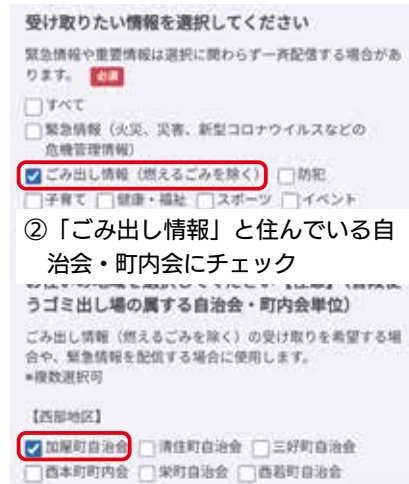

# こんな使い方もできます 三島市公式 LINE

～ごみ分別・出し方検索／収集日お知らせ編～

多くの皆さんに利用いただいている市公式 LINE（LINE 公式アカウント）。今回は便利な使い方を紹介します。 問広報広聴課 ☎ 983・2620

市公式 LINE  
友だち登録は  
こちらから

## POINT 1 手のアイコン ① ごみの分け方・出し方を調べられます！

## POINT 2 手のアイコン ② お住まいの地区の「ごみ収集日お知らせ」が届きます！

※燃えるごみ以外の収集日の前日にお知らせが届きます