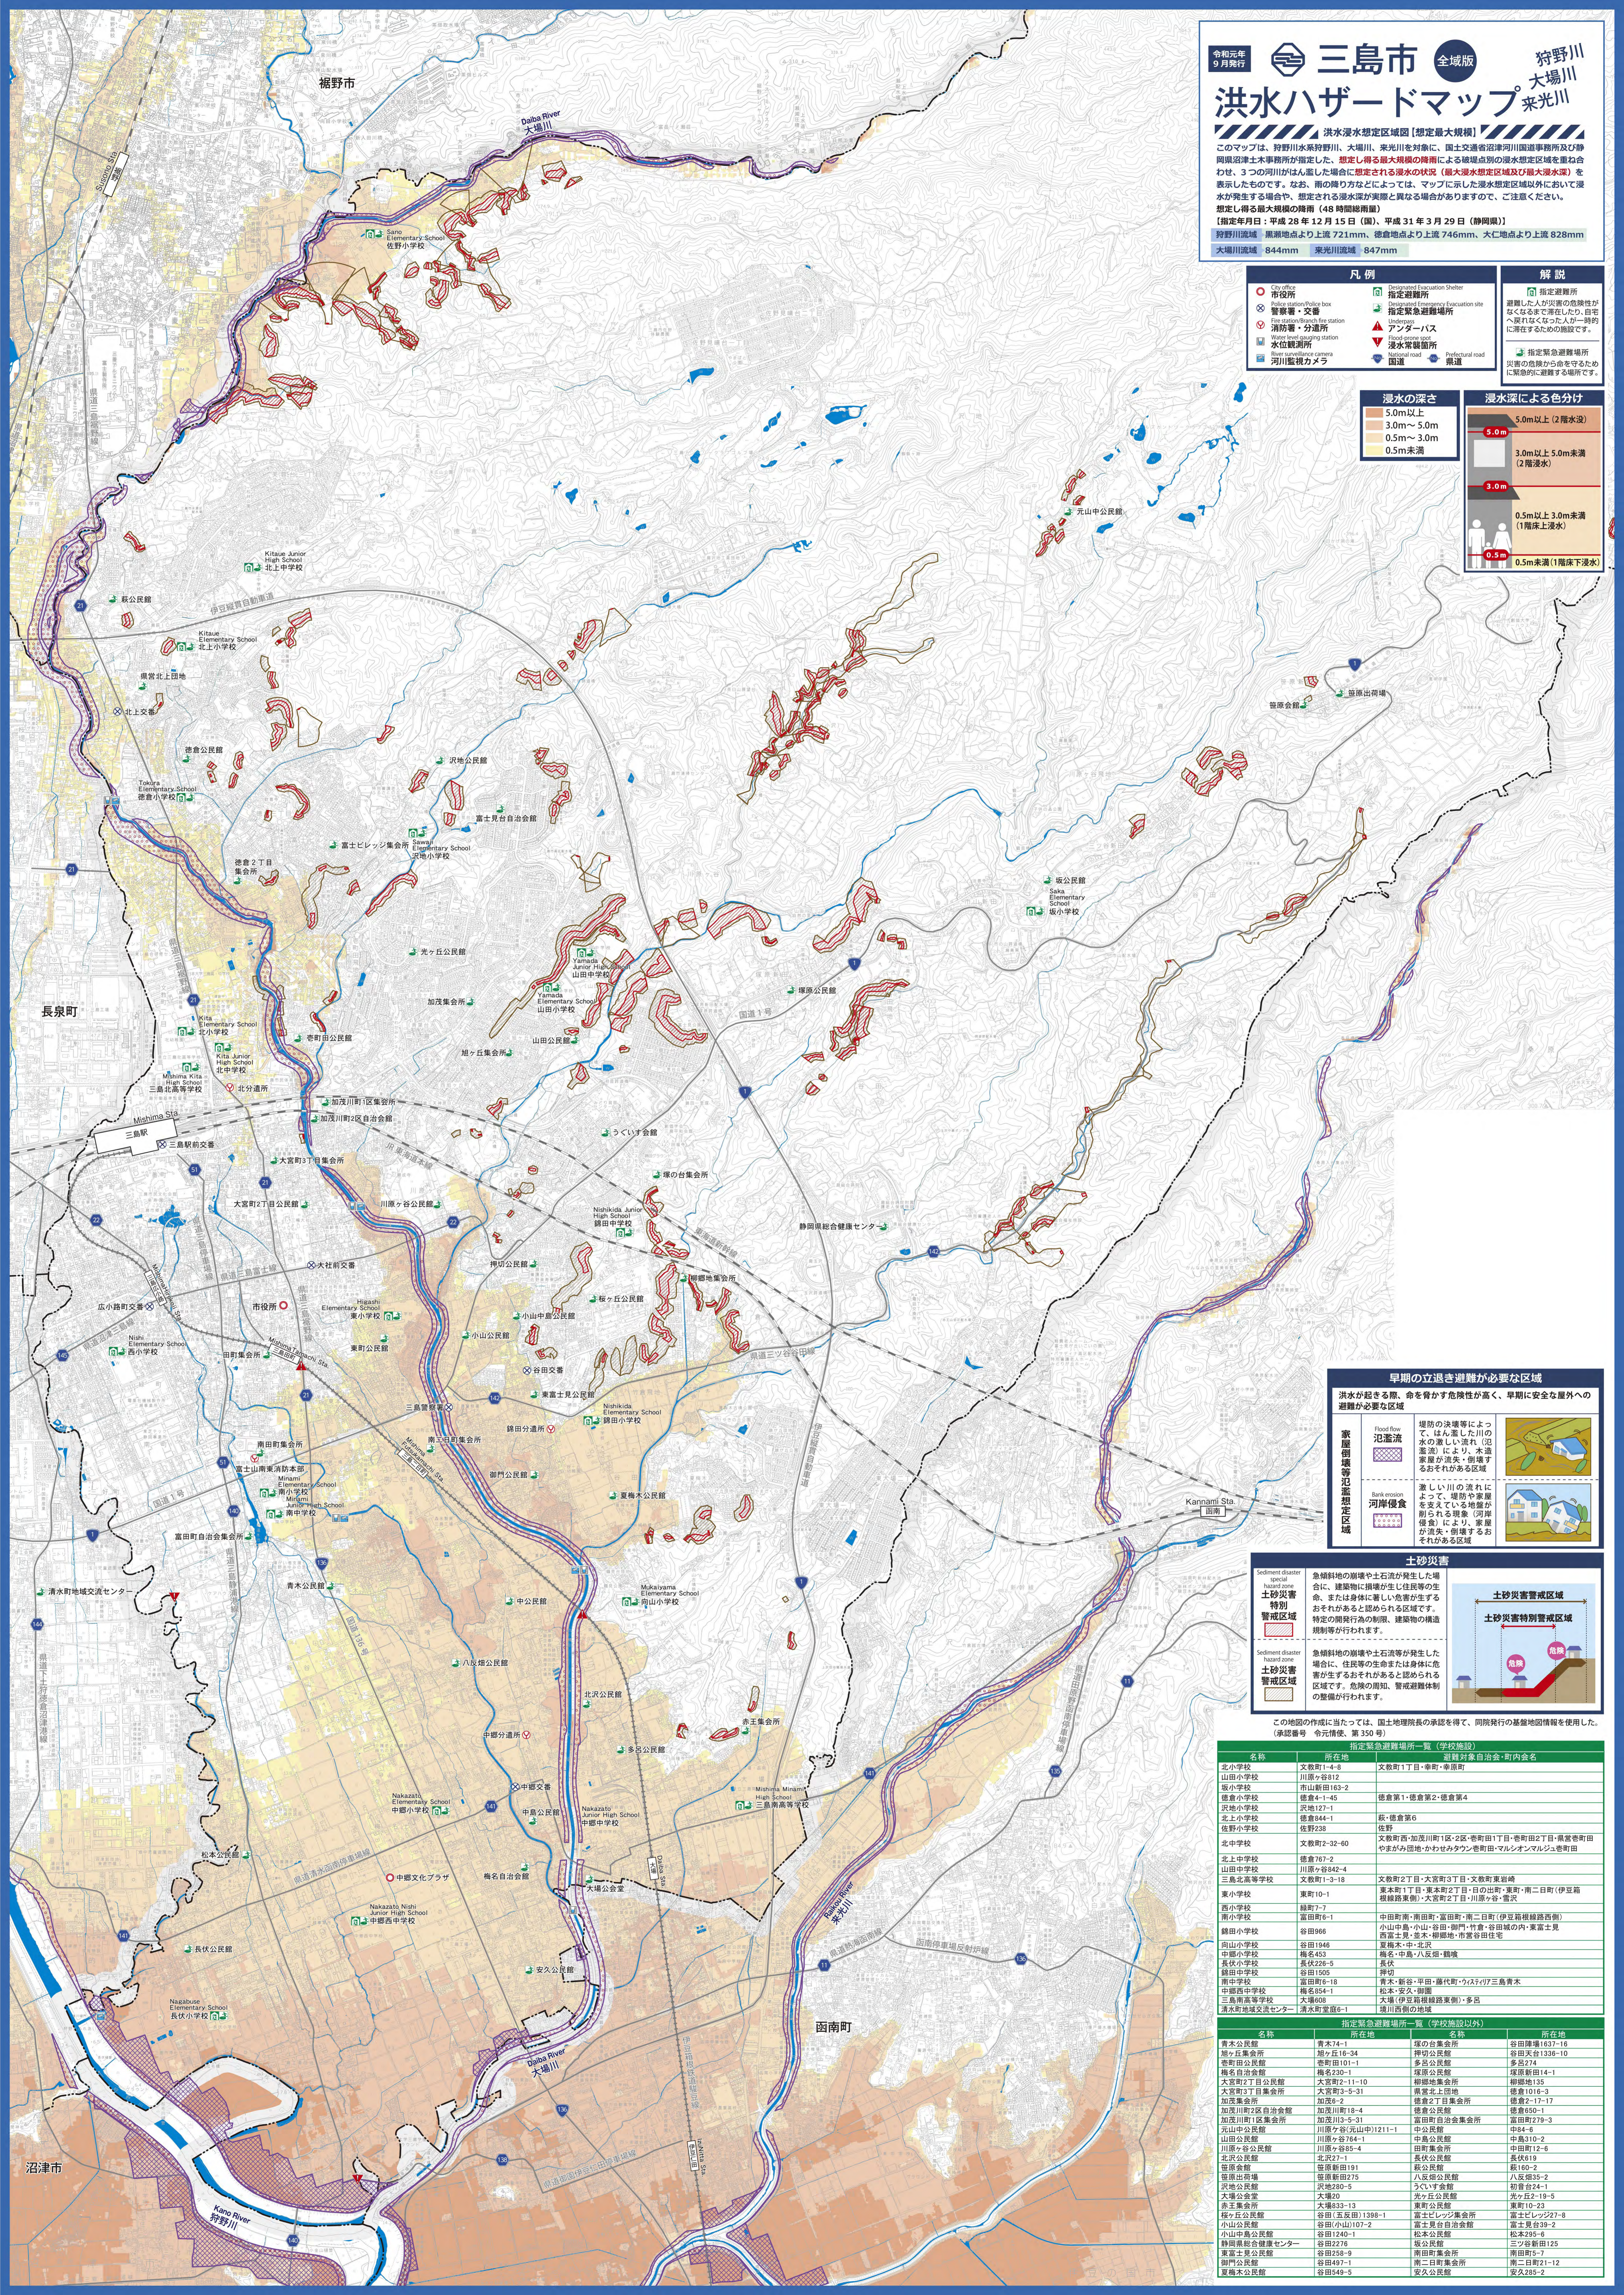

凡例

- 市役所
- 警察署・交番
- 消防署・分遣所
- 水位観測所
- 河川監視カメラ
- 指定避難所
- 指定緊急避難場所
- アンダーパス
- 洪水発生箇所
- 国道
- 指定緊急避難場所
- 指定避難所

解説

避難した人が災害の危険性がなくなるまで滞在したり、自宅へ戻れなくなった人などが一時的に滞在するための施設です。

指定緊急避難場所
災害の危険から命を守るために緊急的に避難する場所です。

浸水の深さ

- 5.0m以上
- 3.0m～5.0m
- 0.5m～3.0m
- 0.5m未満

浸水深による色分け

- 5.0m以上 (2階水没)
- 3.0m以上 5.0m未満 (2階浸水)
- 0.5m以上 3.0m未満 (1階床上浸水)
- 0.5m未満 (1階床下浸水)

早期の立退き避難が必要な区域

洪水が起きる際、命を脅かす危険性が高く、早期に安全な屋外への避難が必要な区域

家屋倒壊等氾濫想定区域

堤防の決壊等によって、はん濫した川の水の激しい流れ（氾濫）により、本流が流れて倒壊するおそれがある区域

河岸侵食

激しい川のの流れによって、堤防や家屋を支えている地盤が削られる現象（河岸侵食）により、家屋が流失・倒壊するおそれがある区域

土砂災害

急傾斜地の崩壊や土石流が発生した場合、建築物に損傷が生じ住民等の生命、または身体に著しい危害が生ずるおそれがあると認められる区域です。特定の開発行為の制限、建築物の構造規制等が行われます。

土砂災害警戒区域

急傾斜地の崩壊や土石流等が発生した場合、住民等の生命または身体に危害が生ずるおそれがあると認められる区域です。危険の周知、警戒避難体制の整備が行われます。

この地図の作成に当たっては、国土地理院長の承認を得て、同院発行の基礎地図情報を使用した。（承認番号 令元情使、第350号）

名称	所在地	避難対象自治会・町内会名
北小学校	文敷町1-4-8	文敷町1丁目・幸町・幸原町
山田小学校	川原ヶ谷12	徳倉1・徳倉2・徳倉第4
坂小学校	市山新田163-2	徳倉1・徳倉2・徳倉第4
徳倉小学校	徳倉4-1-45	徳倉1・徳倉2・徳倉第4
沢地小学校	沢地127-1	坂・徳倉第6
北上小学校	徳倉844-1	坂・徳倉第6
佐野小学校	佐野238	佐野
北中学校	文敷町2-32-60	文敷町西・加茂川町1区・2区・南町1丁目・豊町2丁目・徳倉町東田やまが丘団地・かわせみタウン豊町東田・マルシオンマジック豊町
北上中学校	徳倉767-2	徳倉
三島北高等学校	川原ヶ谷842-4	川原ヶ谷
東小学校	東町10-1	東町1丁目・東町2丁目・日の出町・東町・南2丁目（伊豆箱根線東側）・大宮町2丁目・川原ヶ谷・豊沢
西小学校	緑町7-7	中田町南・南田町・富田町・南2丁目（伊豆箱根線西側）
南小学校	富田町6-1	小山町中島・小山・谷田・御門・竹倉・谷田域の内・東富士西土呂・北本・榎地・市倉谷住宅
錦田小学校	谷田966	谷田
向山小学校	谷田1946	徳倉・中島・北沢
中郷小学校	徳倉453	徳倉・中島・八反畑・鶴巻
長秋小学校	長秋226-5	長秋
緑田中学校	谷田1565	谷田
南中学校	富田町6-18	青木・新谷・平田・藤代町・ウズリテ三島青木
中郷西中学校	徳倉654-1	松本・安久・御門
大高南高等学校	大高608	大高（伊豆箱根線東側）・多田
清水町地域交流センター	清水町豊町1	清水町豊町