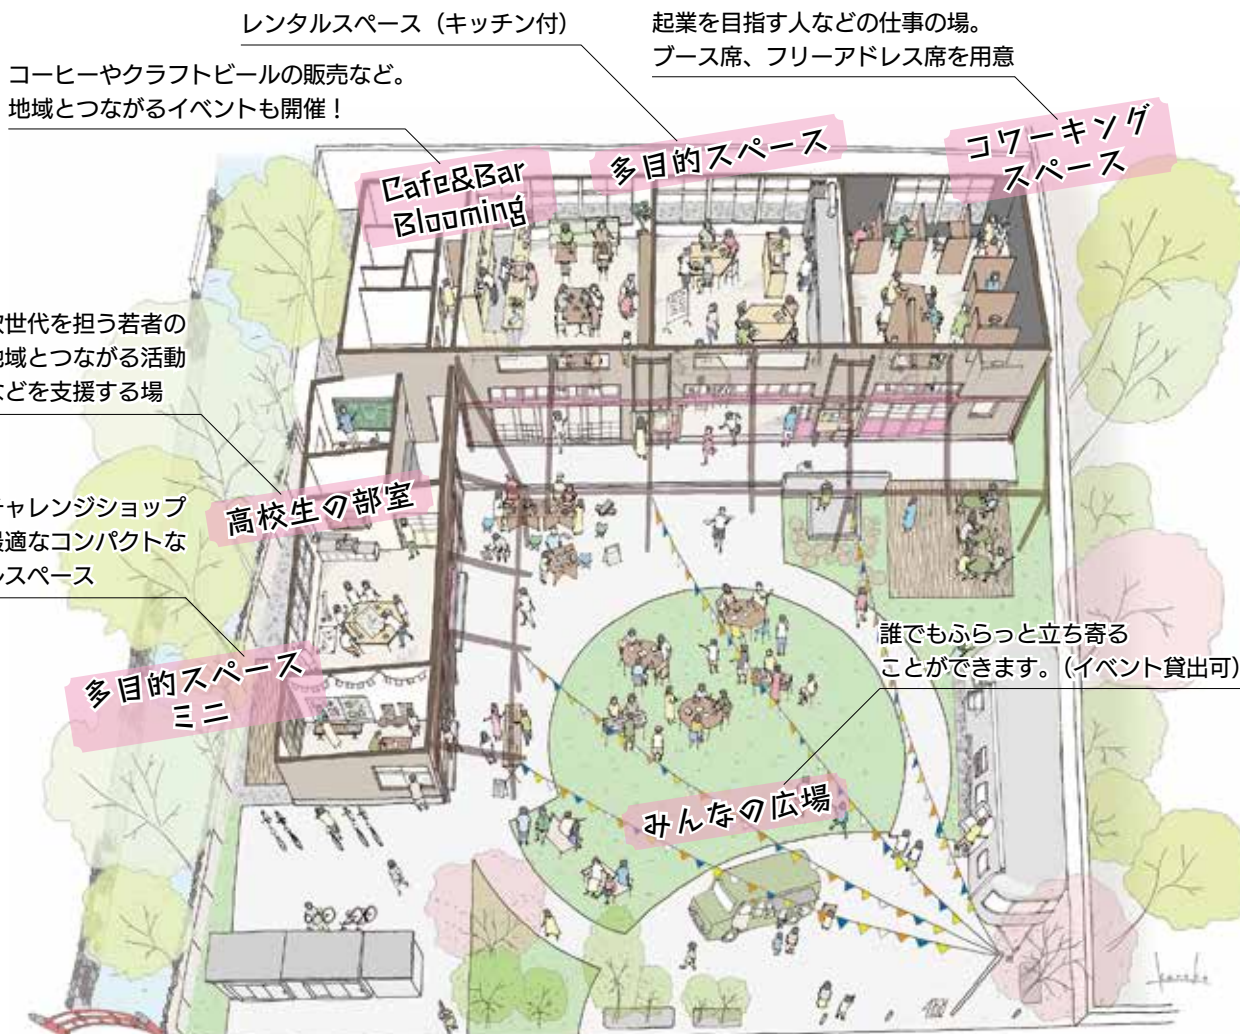

旧中央幼稚園が

# 「みしま未来研究所」

に生まれ変わります

みしま  
MISHIMA MIZU LABO  
未 + 来  
研究所

- 平成31年1月12日(土)オープン!
- コワーキングスペースの申込み、イベントスペースなどのレンタル予約受付中!

## Concept

「みしま未来研究所」を運営するのは、市民が多数参加した映画『感う After the Rain』を制作したNPO法人みしまびと。彼らは、この場所を「地域の未来をつくる人が育つ場」と位置づけ、これからの地域づくりを担う人たちのチャレンジを支援していきます。

◀1月12日(土)～14日(月・祝)に予定している、内覧会、施設利用希望者向け相談会、写真展などオープニングイベントの最新情報は「みしま未来研究所」ホームページでチェック!