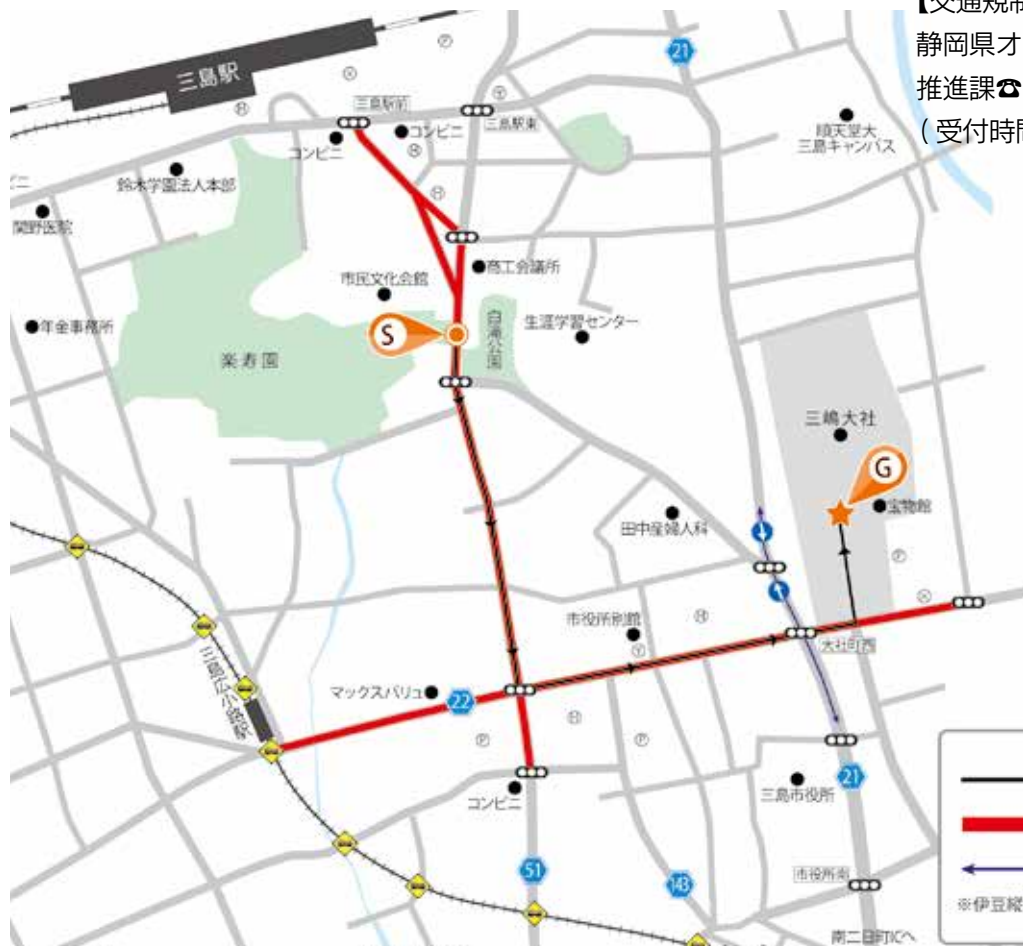

ROAD TO 2020

ロードツアー 2020 連載 #002 商工観光課 ☎ 983・2656

市内を聖火リレー走者が走ります

県内では、6月23日(水)、24日(木)、25日(金)の3日間かけてオリンピック聖火リレーが実施されます。

【三島市聖火リレー日時】

6月24日(木)午後6時20分～6時33分(予定)

※聖火到着後リレーを実施

【聖火リレールート】

白滝公園⇒本町交差点⇒三嶋大社宝物館前

【聖火ランナー】

6人のランナーが、1人約200mを約2分かけて走ります。

【観覧についてのお願い・注意事項】

- ①沿道の密集を避けるため聖火リレーの様子はインターネットのライブ中継をご覧ください。
- ②沿道で観覧する場合は、マスク着用のうえ、大声を出さずに拍手などによる応援をお願いします。
- ③体調が悪い場合や感染が疑われる場合は、観覧を控えてください。
- ④現場スタッフの指示に従ってください。

▲ライブ中継

【重要情報】 聖火リレー実施に伴う交通規制

聖火リレーの実施時に、ルート周辺道路では、交通規制が実施されます(下記の地図を参照)。平日の帰宅時間に当たるため、大変混雑が予想されますので、周辺への迂回など、ご理解とご協力をお願いします。

【交通規制日時】

6月24日(木)午後4時50分～7時10分

※赤線部分(下記地図)が交通規制区間となります。

【交通規制に関するお問い合わせ先】

静岡県オリンピック・パラリンピック推進課 ☎ 054・221・3219
(受付時間 月～金(祝日除く) 午前9時～午後5時)

▲市HP
聖火リレーチラシ

聖火リレーコース
 交通規制区間
 リレー通過時通行止め
※伊豆縦貫道や国道1号線への迂回をお願いします。

※新型コロナウイルス感染症の拡大状況等により、内容変更及び中止する場合があります。

サッカー J3

応援に行こう！

アスクラロ沼津

▲アスクラロ沼津
公式ホームページ

市内在住・在学・在勤の人を対象に、アスクラロ沼津 vs. テゲバジャーロ宮崎の試合に