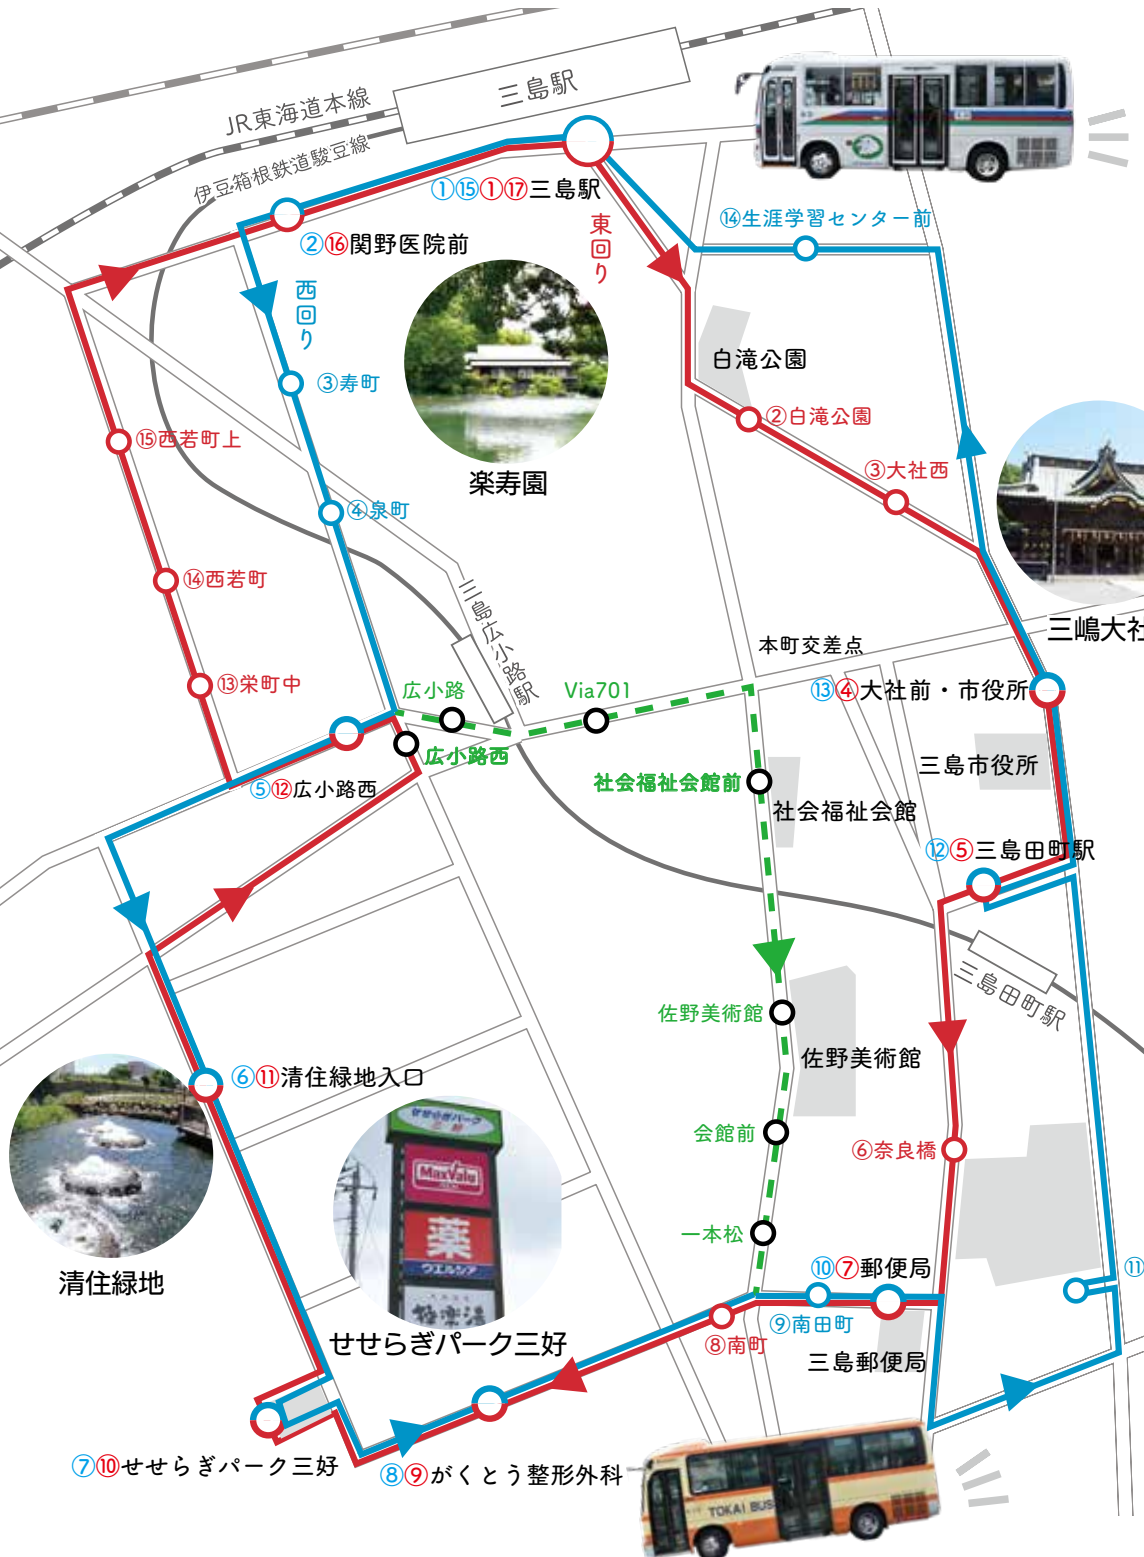

市内循環バスせせらぎ号

市中心市街地を運行している路線バス「せせらぎ号」は、沿線住民の買い物や通院、公共施設までのアクセス向上を目的に運行しています。

令和2年4月から経路変更を行い、実証運行を行っているせせらぎ号ですが、令和3年10月1日から令和4年3月31日まで、さらに一部経路を変更して運行を行います。

今後は利用状況の調査・分析を行い、専門家や利用者の意見を伺いながら、使いやすい路線を目指します。

問合せ 地域協働・安全課

☎9833・2701

もっと便利に！ せせらぎ号 運行経路変更

- 東回り
- 西回り新ルート
- - - 西回り廃止ルート
- 廃止予定停留所

西回りの新ルートで追加された停留所

停留所名	停留所付近の主な施設
広小路西	三島広小路駅、山口歯科医院、マックスバリュ、増田形成外科皮膚科医院
清住緑地入口	境川・清住緑地
せせらぎパーク三好	せせらぎパーク三好（マックスバリュ、ウェルシア、極楽湯）、電業社機械製作所
がくとう整形外科	がくとう整形外科
南田町	PCデポ、みしま勝和クリニック

今回の経路変更の目的は、西回りの運行経路を東回りに近づけることで、行き帰りの心配をせずにバスの利用がしやすくなること。それに加え、民間路線との重複を避けて運行を行うことで、路線ごとのすみ分けを行い、効率的な運行を行います。新しくなった「せせらぎ号」をぜひご利用ください。

キーワードは
「利便性の向上」

経路変更後の時刻表（実証期間 令和3年10月1日～令和4年3月31日）

西回り時刻表

伊豆箱根バス(株) 三島営業所運行

保存版

東回り時刻表

(株)東海バス 沼津営業所運行

停留所名	1便	2便	3便	4便	5便	6便	7便	8便	9便	10便	11便
①三島駅	8:45	9:30	10:15	11:00	11:45	12:30	14:15	15:05	15:55	16:45	17:25
②白滝公園	8:46	9:31	10:16	11:01	11:46	12:31	14:16	15:06	15:56	16:46	17:26
③大社西	8:47	9:32	10:17	11:02	11:47	12:32	14:17	15:07	15:57	16:47	17:27
④大社前・市役所	8:49	9:34	10:19	11:04	11:49	12:34	14:19	15:09	15:59	16:49	17:29
⑤三島田町駅	8:51	9:36	10:21	11:06	11:51	12:36	14:21	15:11	16:01	16:51	17:31
⑥奈良橋	8:52	9:37	10:22	11:07	11:52	12:37	14:22	15:12	16:02	16:52	17:32
⑦郵便局	8:53	9:38	10:23	11:08	11:53	12:38	14:23	15:13	16:03	16:53	17:33
⑧南町	8:53	9:38	10:23	11:08	11:53	12:38	14:23	15:13	16:03	16:53	17:33
⑨がくとう整形外科	8:54	9:39	10:24	11:09	11:54	12:39	14:24	15:14	16:04	16:54	17:34
⑩せせらぎパーク三好	8:57	9:42	10:27	11:12	11:57	12:42	14:27	15:17	16:07	16:57	17:37
⑪清住緑地入口	8:58	9:43	10:28	11:13	11:58	12:43	14:28	15:18	16:08	16:58	17:38
⑫広小路西	9:01	9:46	10:31	11:16	12:01	12:46	14:31	15:21	16:11	17:01	17:41
⑬柴町中	9:02	9:47	10:32	11:17	12:02	12:47	14:32	15:22	16:12	17:02	17:42
⑭西若町	9:02	9:47	10:32	11:17	12:02	12:47	14:32	15:22	16:12	17:02	17:42
⑮西若町上	9:03	9:48	10:33	11:18	12:03	12:48	14:33	15:23	16:13	17:03	17:43
⑯関野医院前	9:05	9:50	10:35	11:20	12:05	12:50	14:35	15:25	16:15	17:05	17:45
⑰三島駅	9:13	9:58	10:43	11:28	12:13	12:58	14:43	15:33	16:23	17:13	17:53