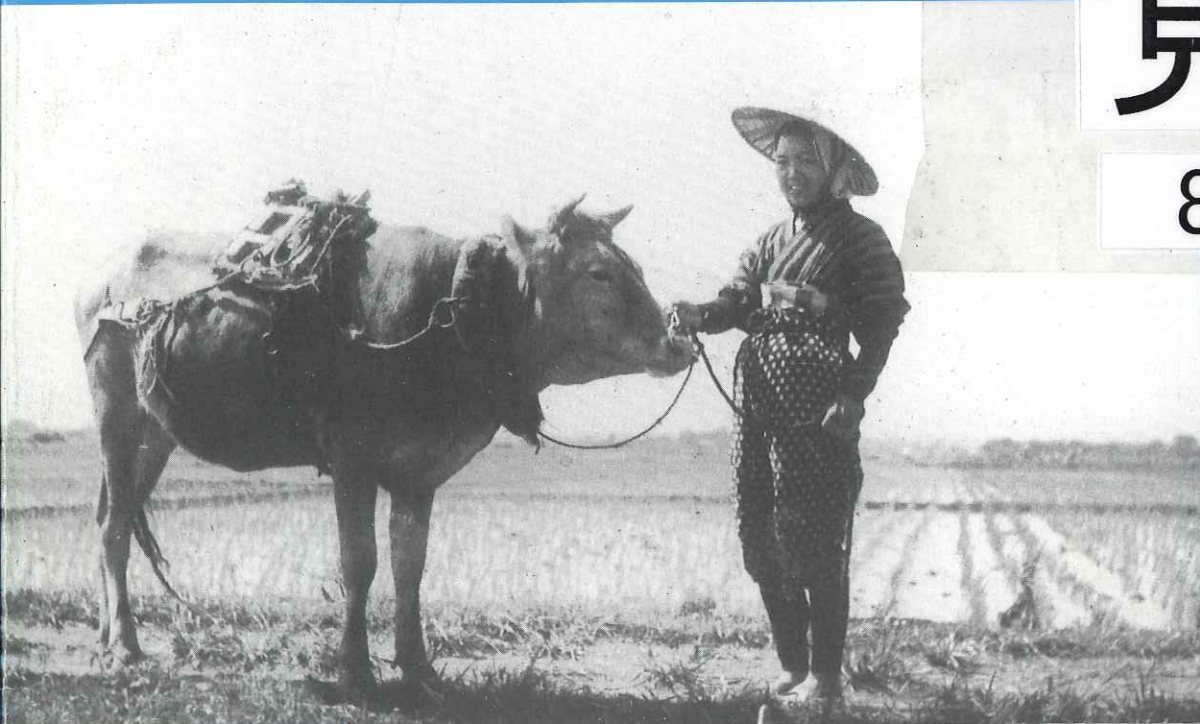

# 見本

800円

朝鮮牛と梅名耕地  
(昭和20年代)

戦前のお天王さん  
(大場)

三島市郷土資料館