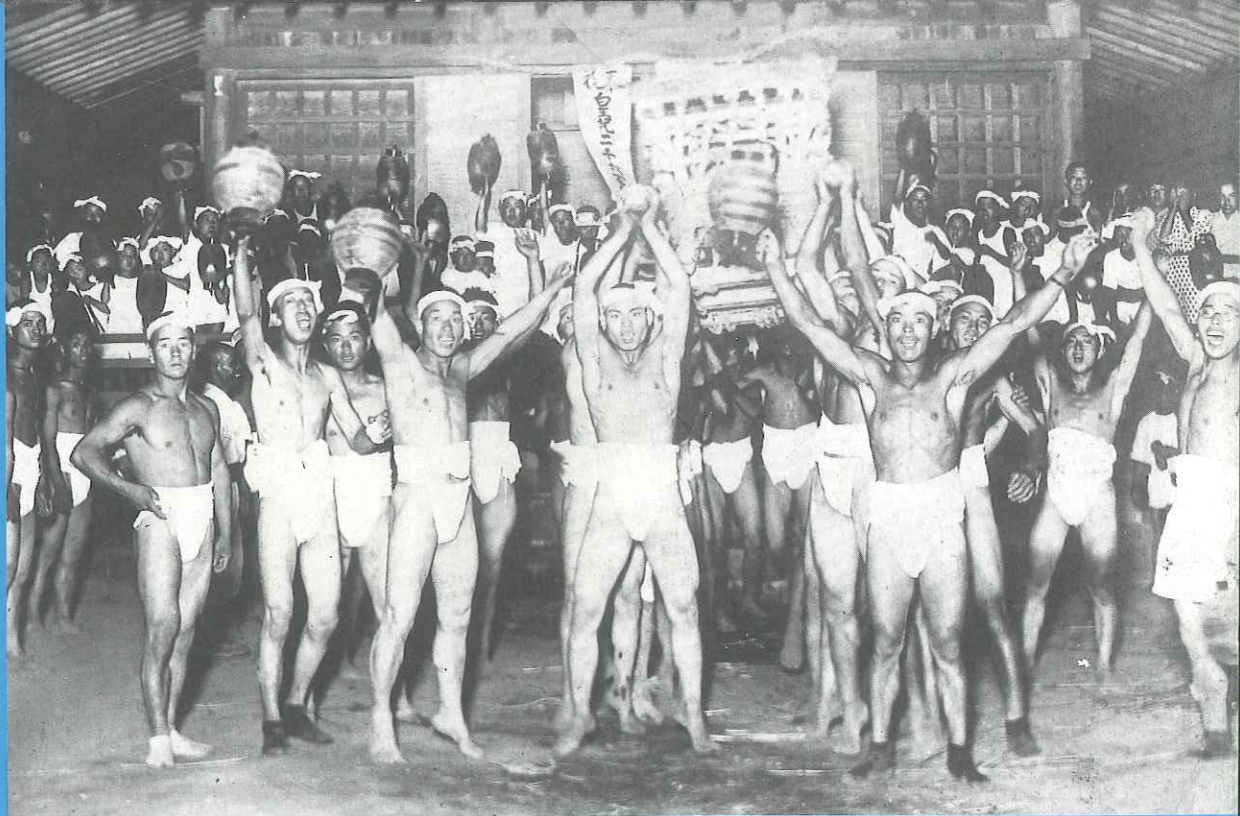

# 見本

800円

朝鮮牛と梅名耕地  
(昭和20年代)

戦前のお天王さん  
(大場)

三島市郷土資料館