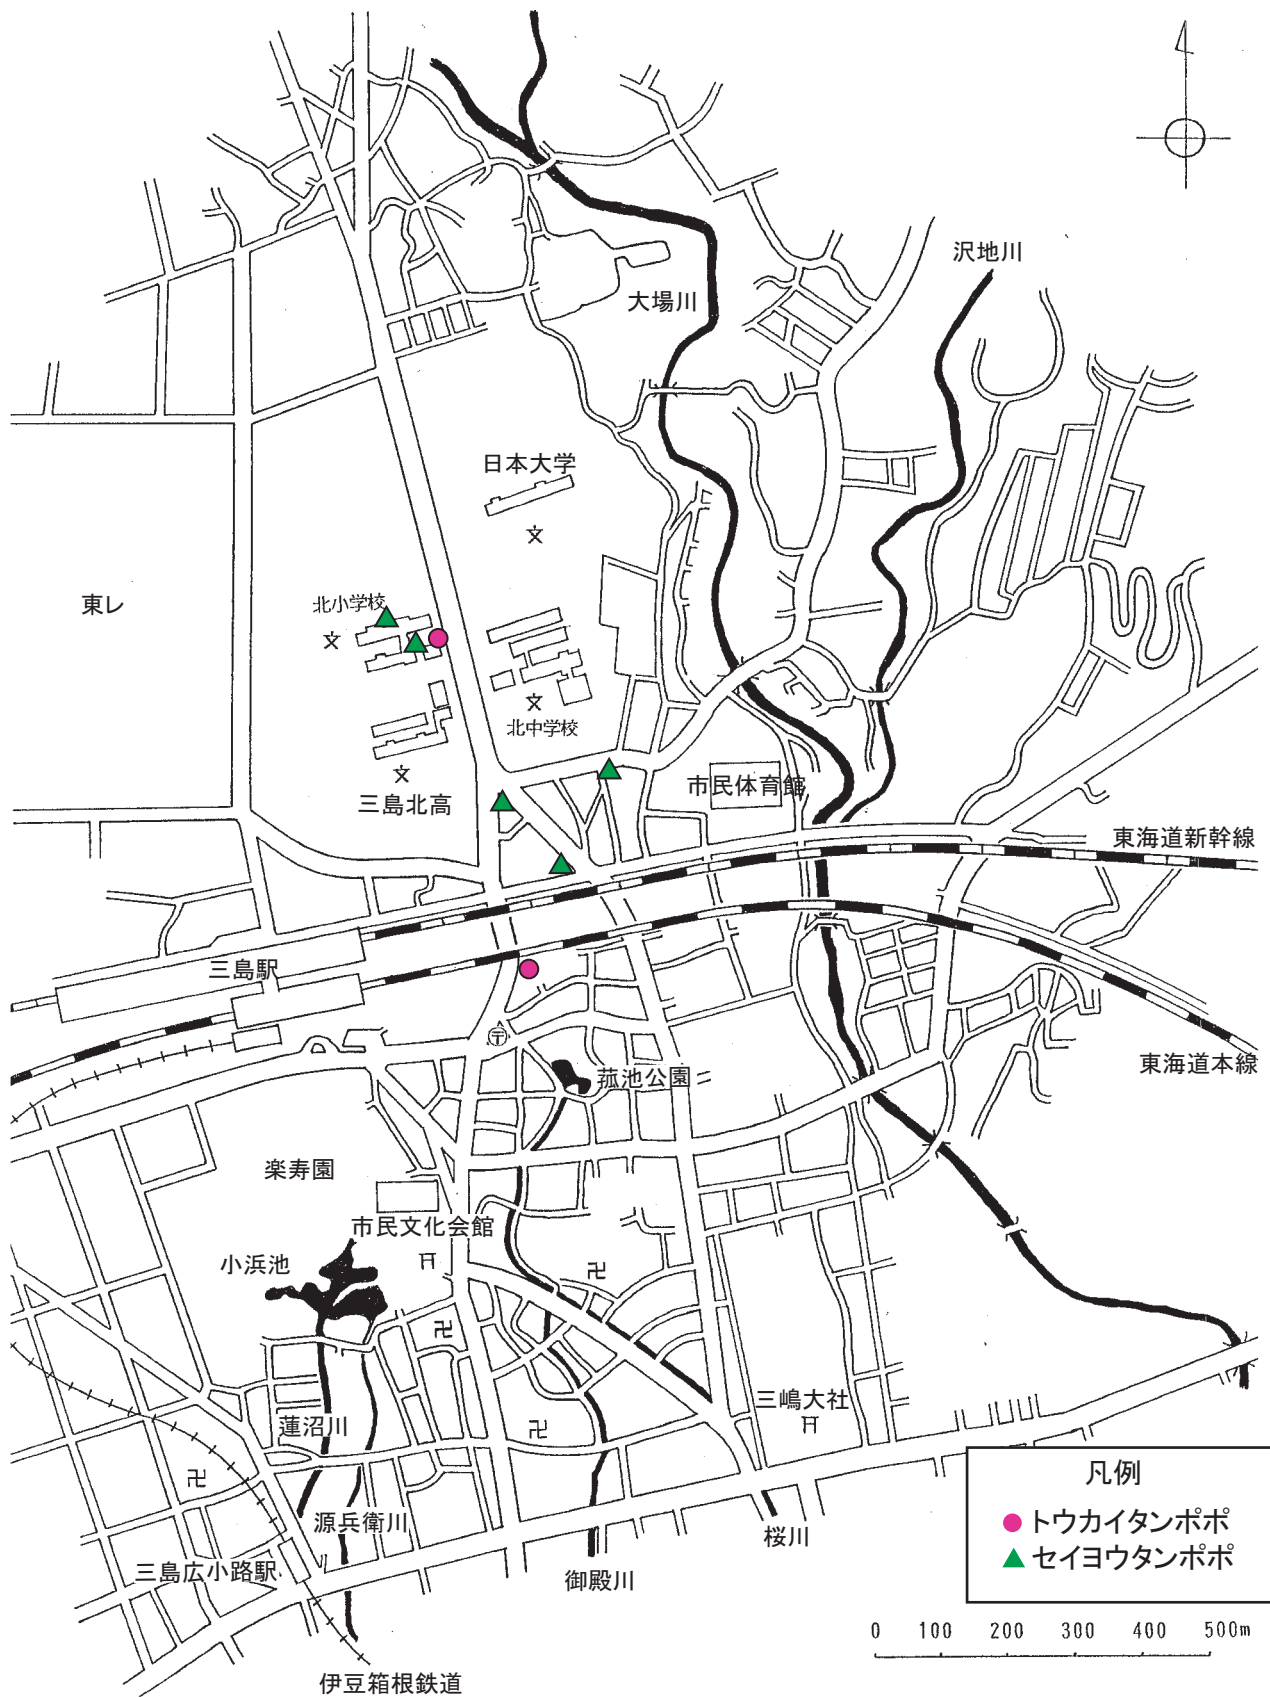

小学生による身近な動植物調査

東小学校区 タンポポ分布図

西小学校区 タンポポ分布図

南小学校区 タンポポ分布図

北小学校区 タンポポ分布図

錦田小学校区 タンポポ分布図

徳倉小学校区 タンポポ分布図

坂小学校 タンポポ分布図

中郷小学校区 タンポポ分布図

向山小学校区 タンポポ分布図

北上小学校区 タンポポ分布図

山田小学校 タンポポ分布図