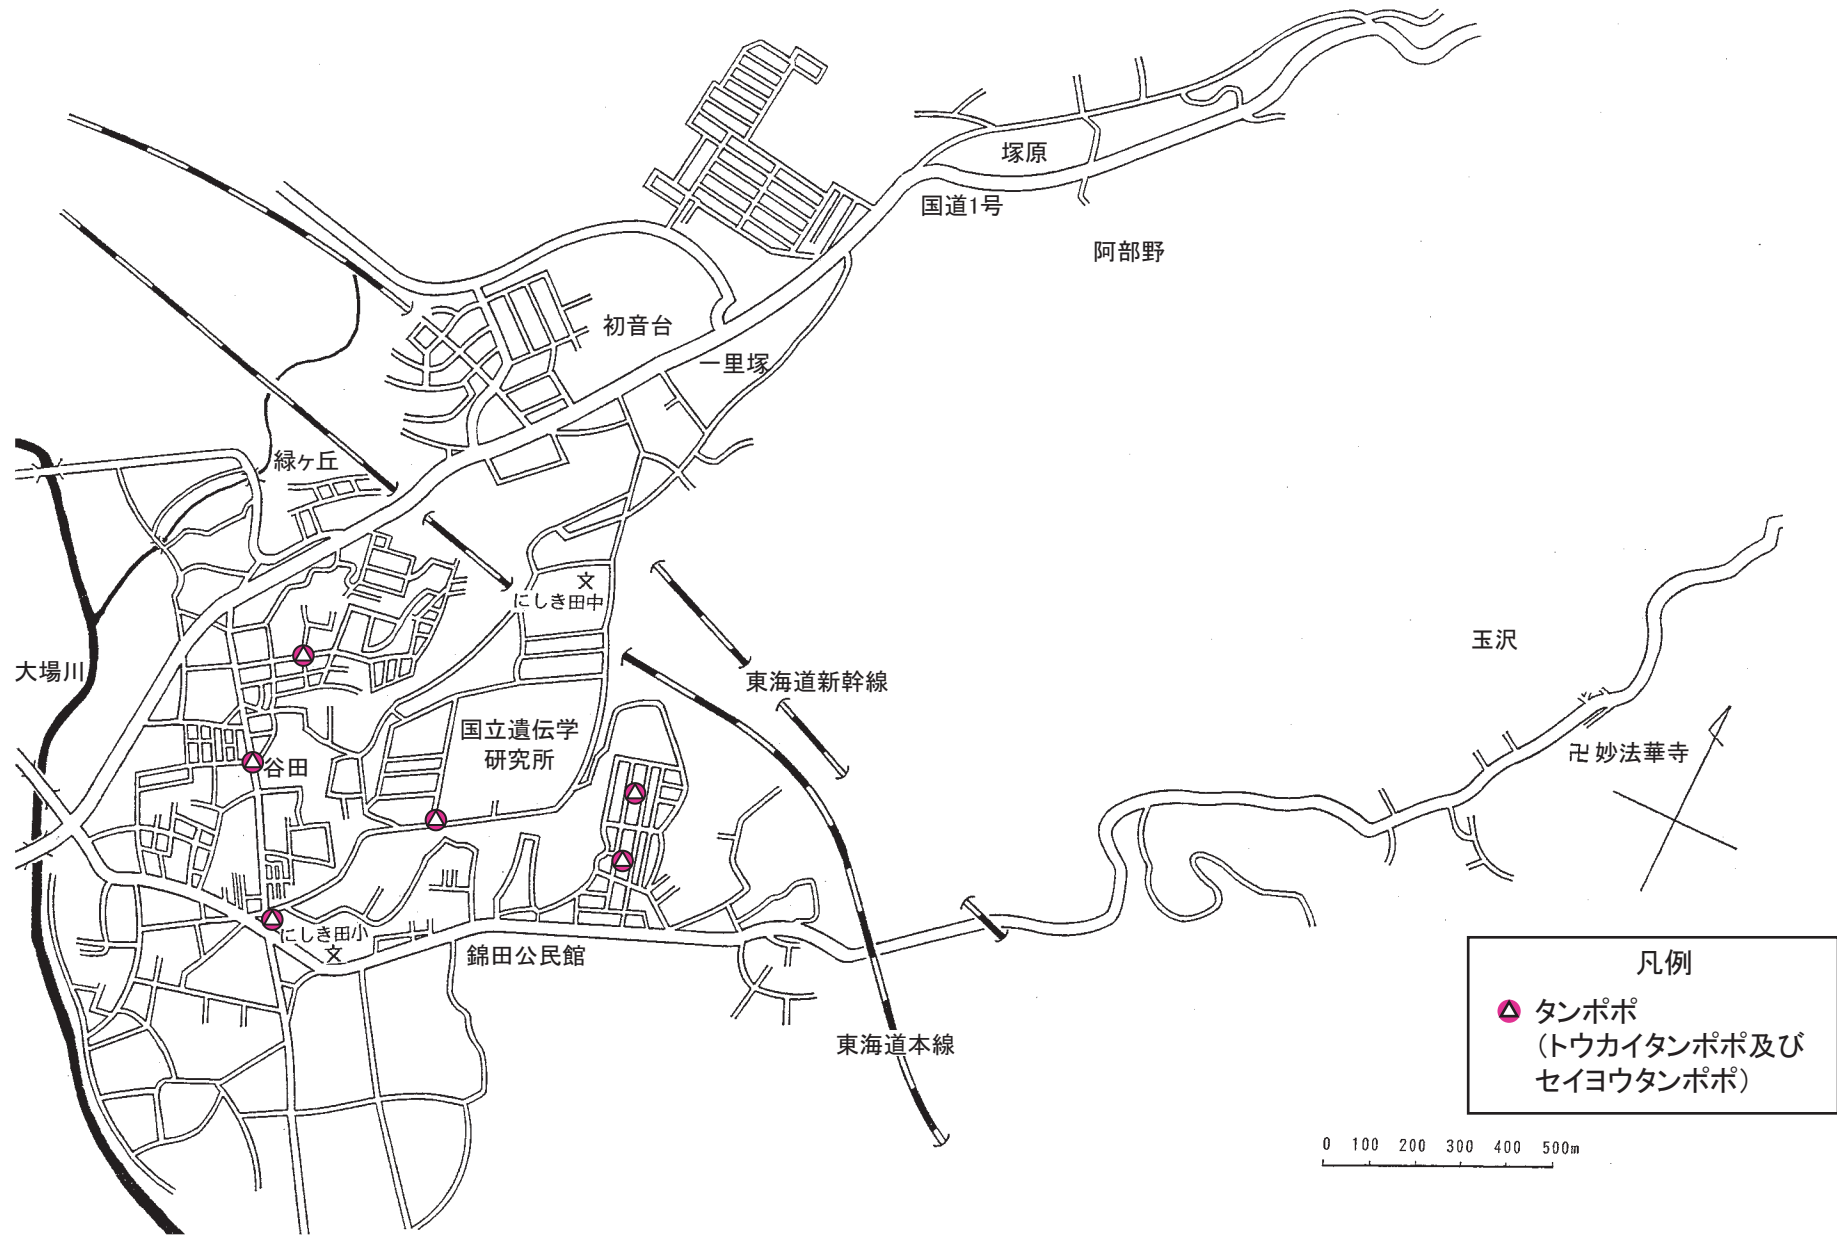

小学生による身近な動植物調査

東小学校区 タンポポ分布図

西小学校区 タンポポ分布図

南小学校区 タンポポ分布図

北小学校区 タンポポ分布図

錦田小学校区 タンポポ分布図

徳倉小学校区 タンポポ分布図

坂小学校 タンポポ分布図

中郷小学校区 タンポポ分布図

向山小学校区 タンポポ分布図

北上小学校区 タンポポ分布図

山田小学校 タンポポ分布図