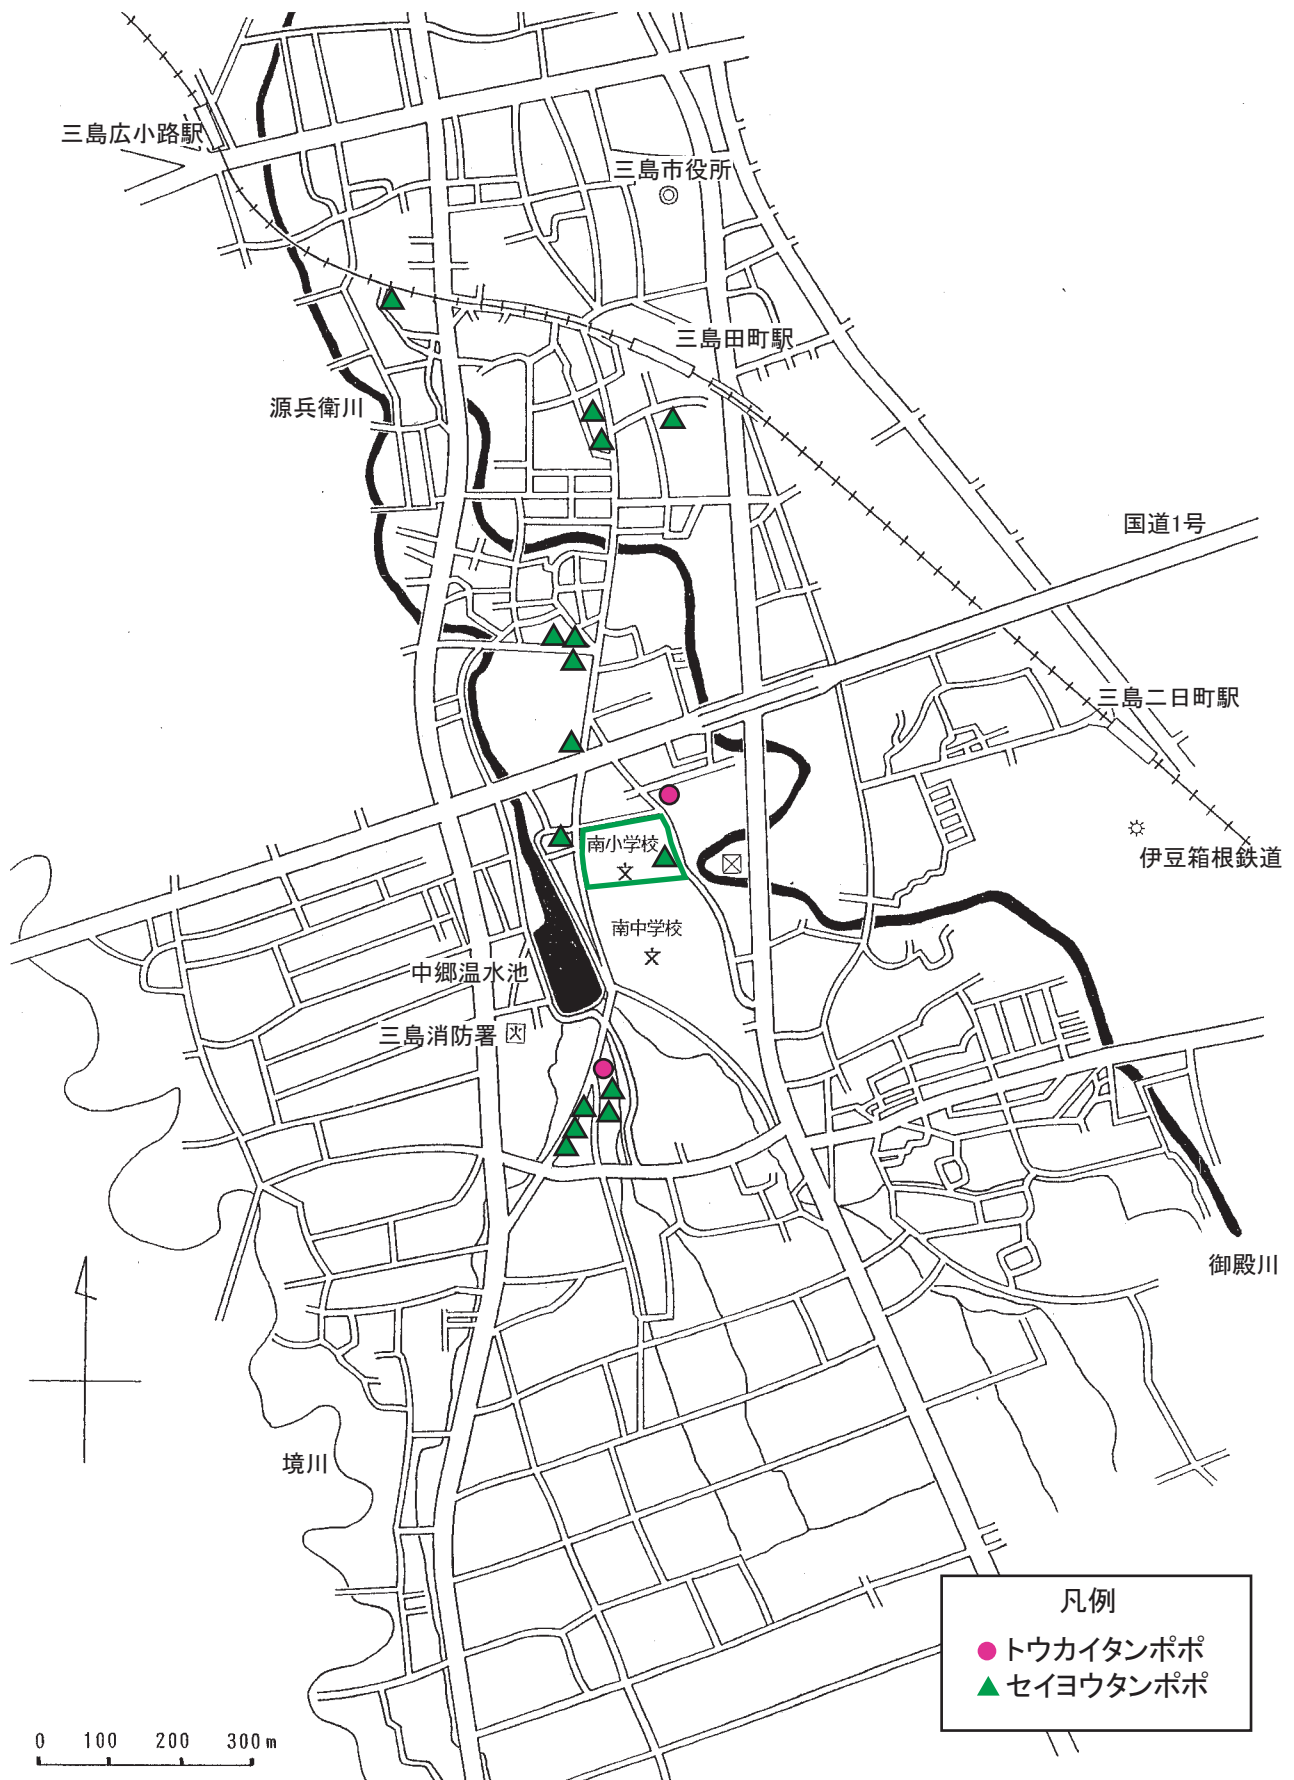

小学生による身近な動植物調査

東小学校区 タンポポ分布図

西小学校区 タンポポ分布図

南小学校区 タンポポ分布図

北小学校区 タンポポ分布図

錦田小学校区 タンポポ分布図

徳倉小学校区 タンポポ分布図

坂小学校 タンポポ分布図

中郷小学校区 タンポポ分布図

向山小学校区 タンポポ分布図

北上小学校区 タンポポ分布図

山田小学校 タンポポ分布図