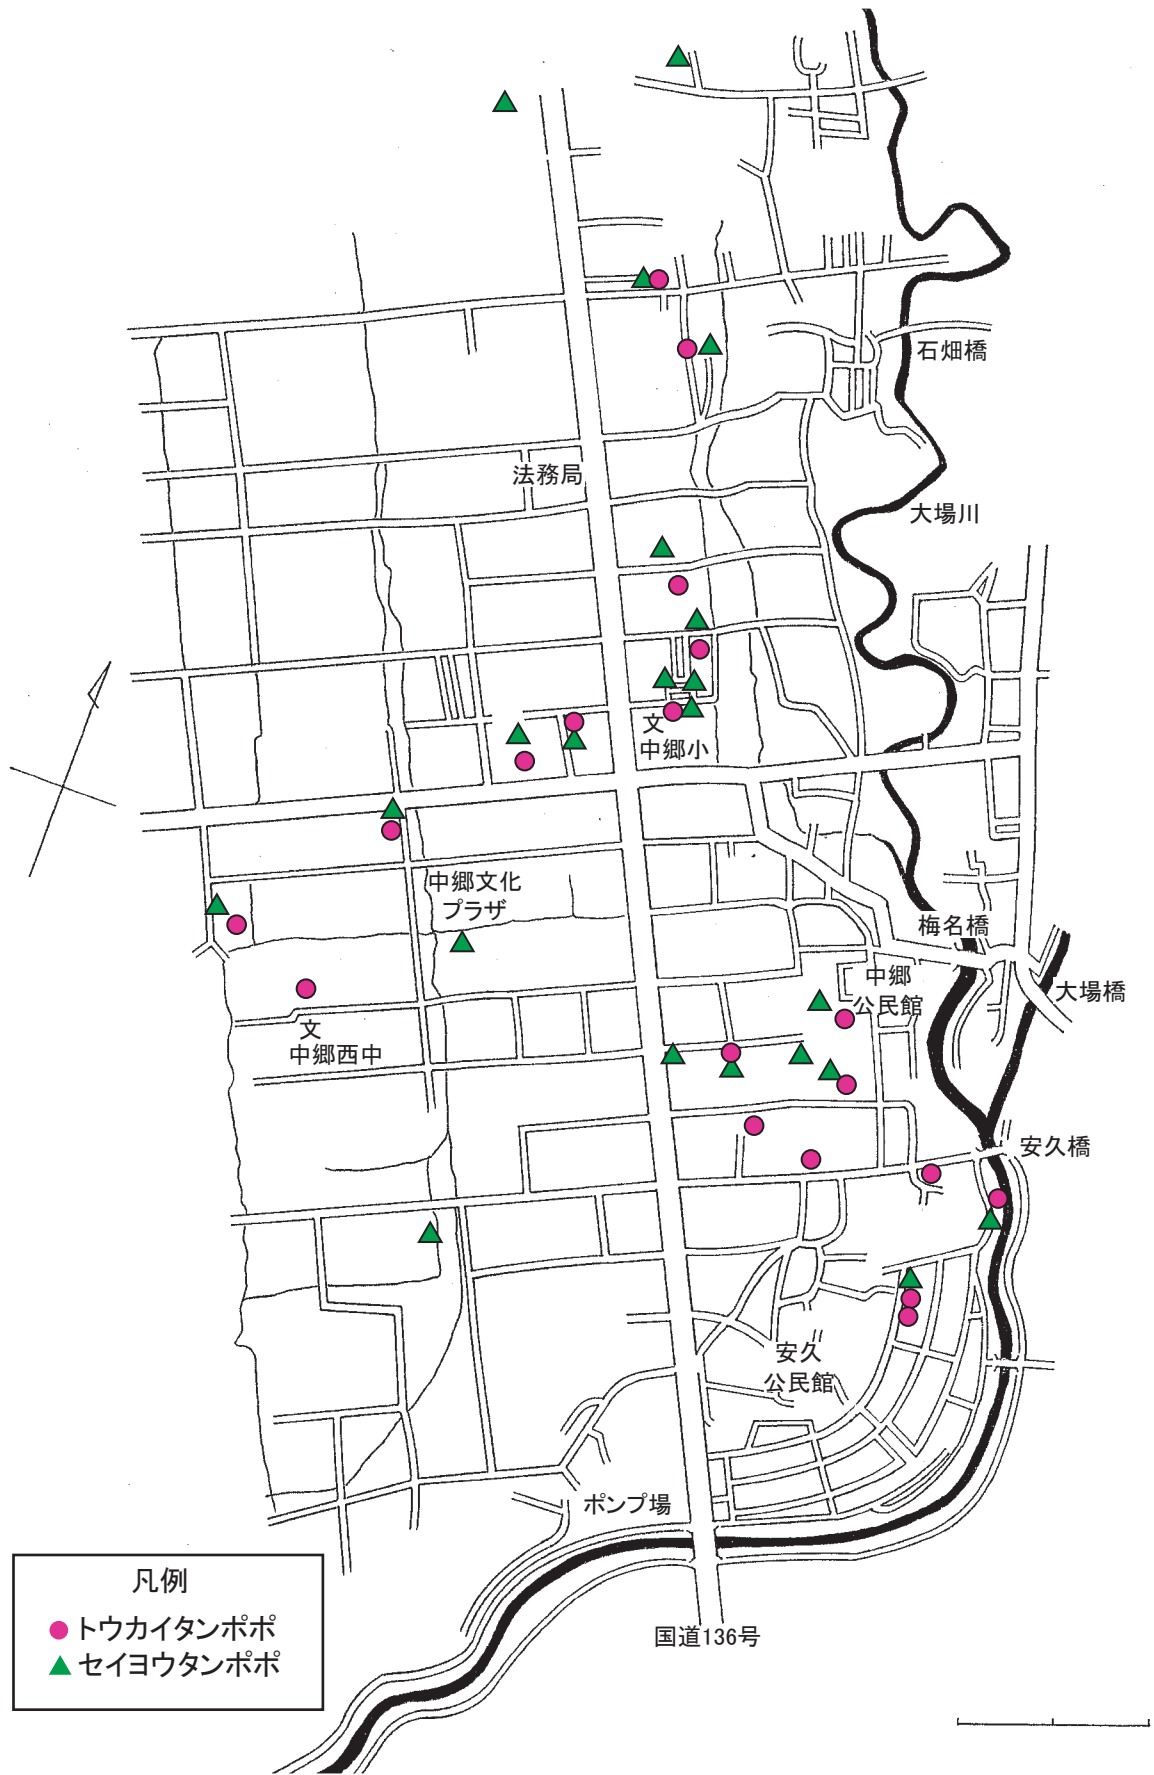

小学生による身近な動植物調査

東小学校区 タンポポ分布図

西小学校区 タンポポ分布図

南小学校区 タンポポ分布図

北小学校区 タンポポ分布図

錦田小学校区 タンポポ分布図

徳倉小学校区 タンポポ分布図

坂小学校 タンポポ分布図

中郷小学校区 タンポポ分布図

向山小学校区 タンポポ分布図

北上小学校区 タンポポ分布図

山田小学校 タンポポ分布図