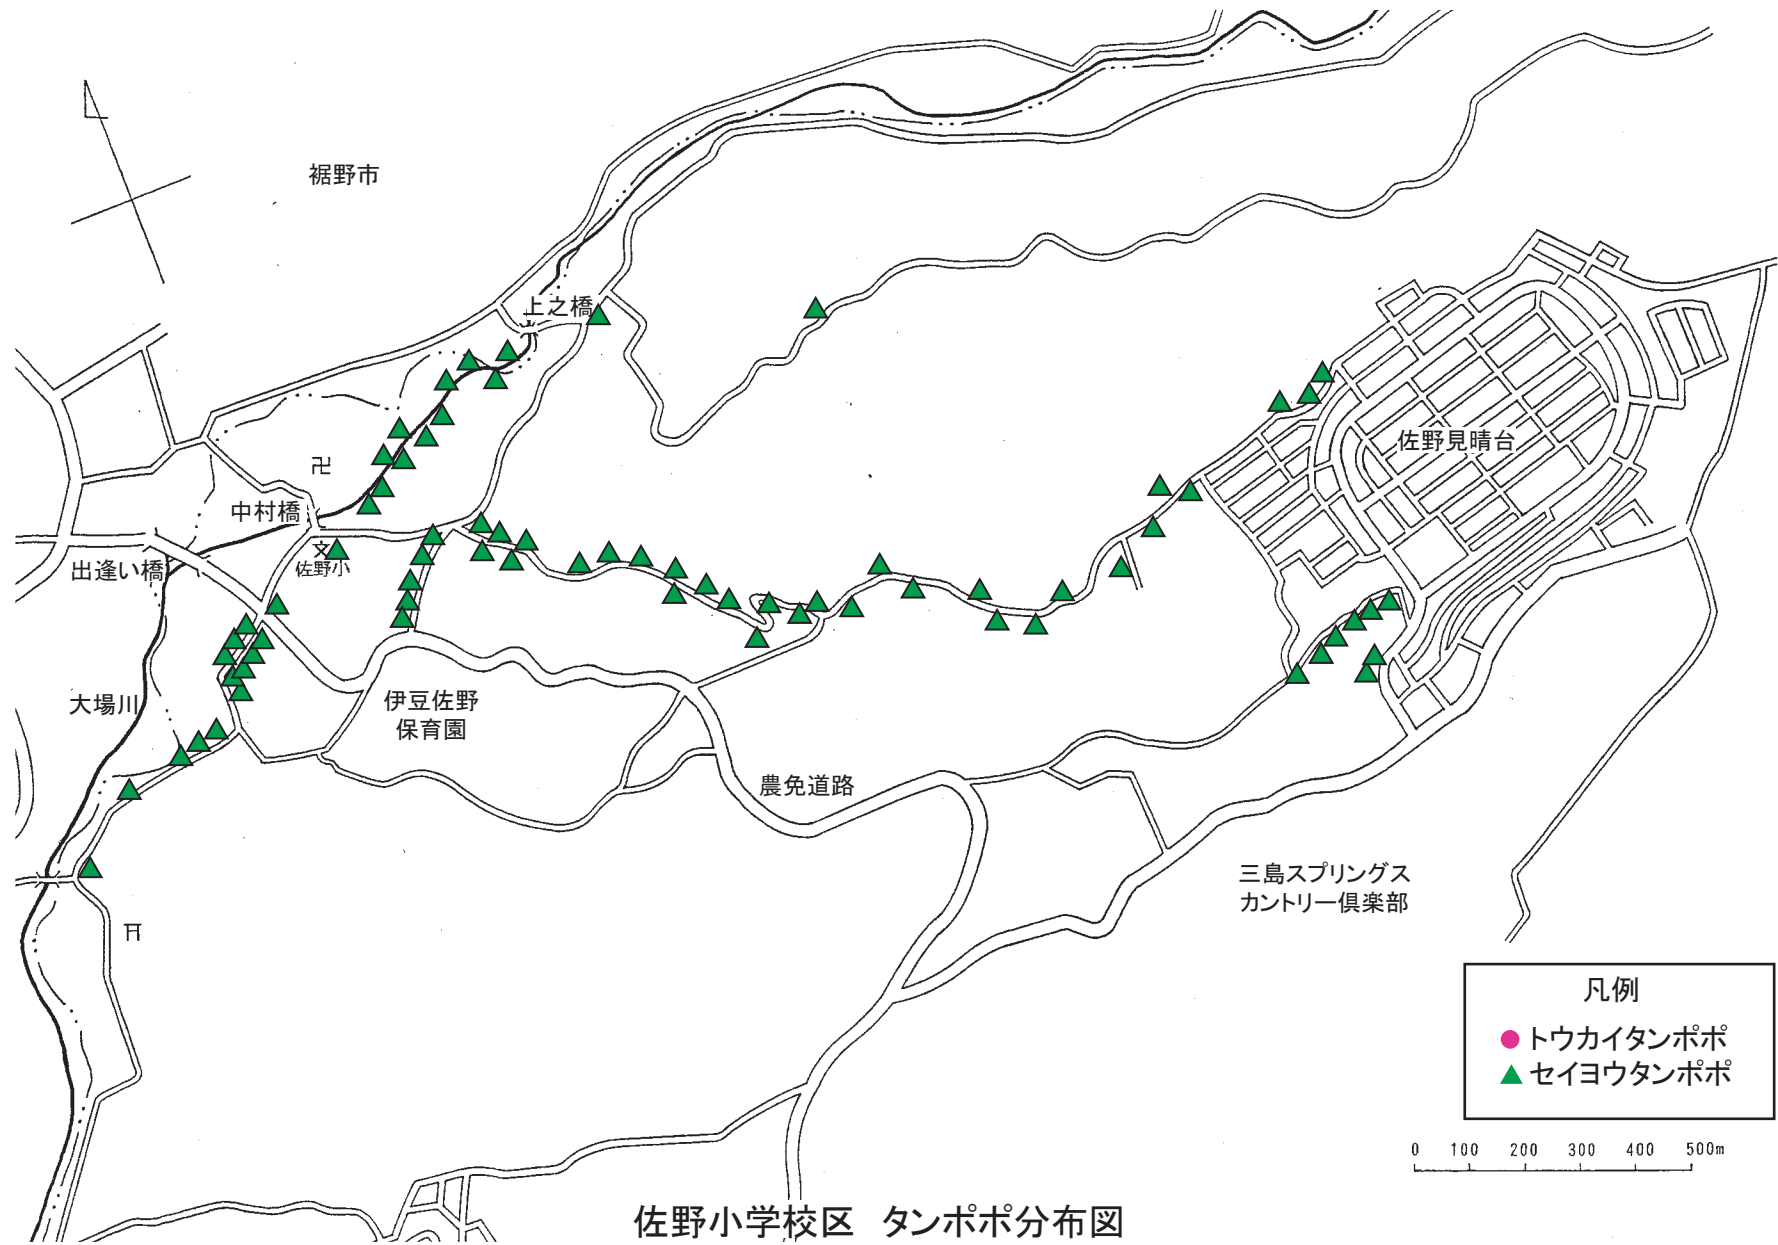

小学生による身近な動植物調査

東小学校区 タンポポ分布図

西小学校区 タンポポ分布図

南小学校区 タンポポ分布図

北小学校区 タンポポ分布図

錦田小学校区 タンポポ分布図

徳倉小学校区 タンポポ分布図

坂小学校 タンポポ分布図

中郷小学校区 タンポポ分布図

向山小学校区 タンポポ分布図

北上小学校区 タンポポ分布図

山田小学校 タンポポ分布図