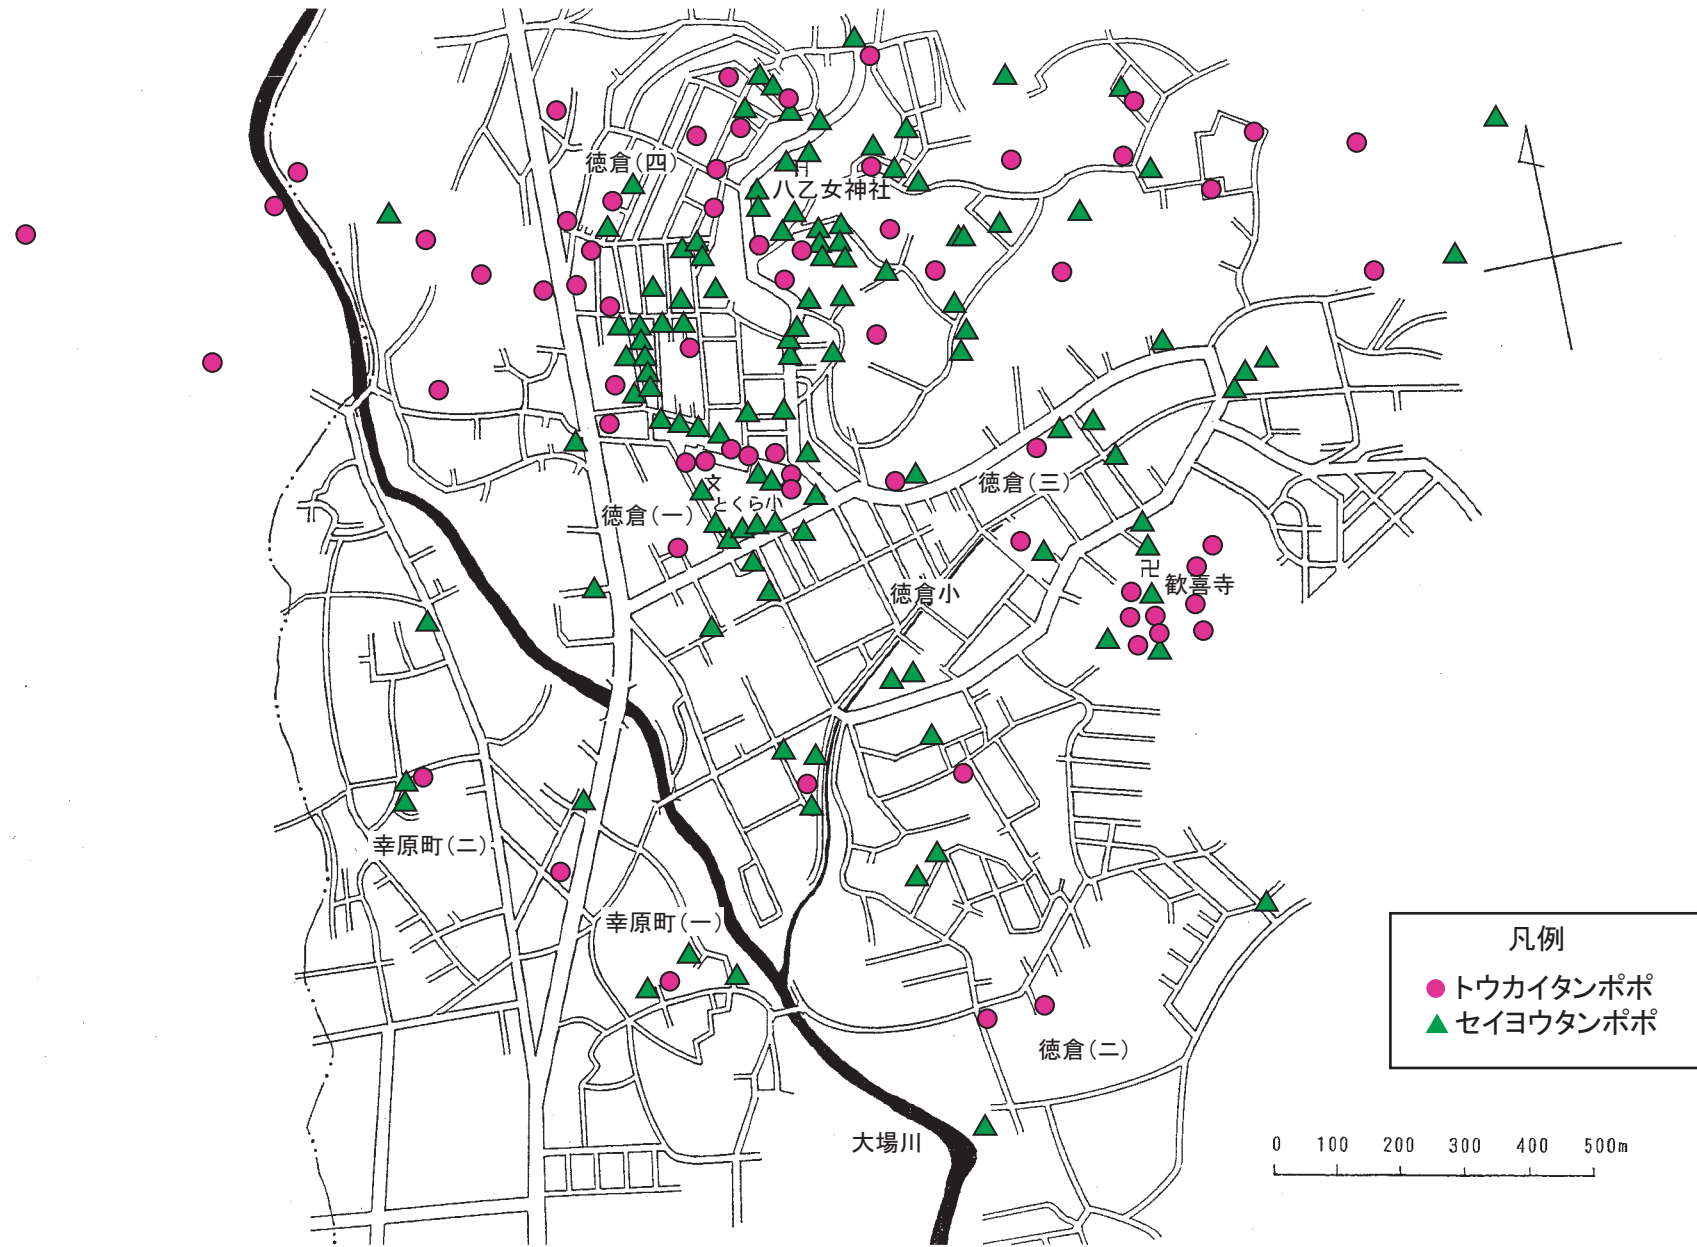

小学生による身近な動植物調査

東小学校区 タンポポ分布図

西小学校区 タンポポ分布図

南小学校区 タンポポ分布図

北小学校区 タンポポ分布図

錦田小学校区 タンポポ分布図

徳倉小学校区 タンポポ分布図

坂小学校 タンポポ分布図

中郷小学校区 タンポポ分布図

向山小学校区 タンポポ分布図

北上小学校区 タンポポ分布図

山田小学校 タンポポ分布図