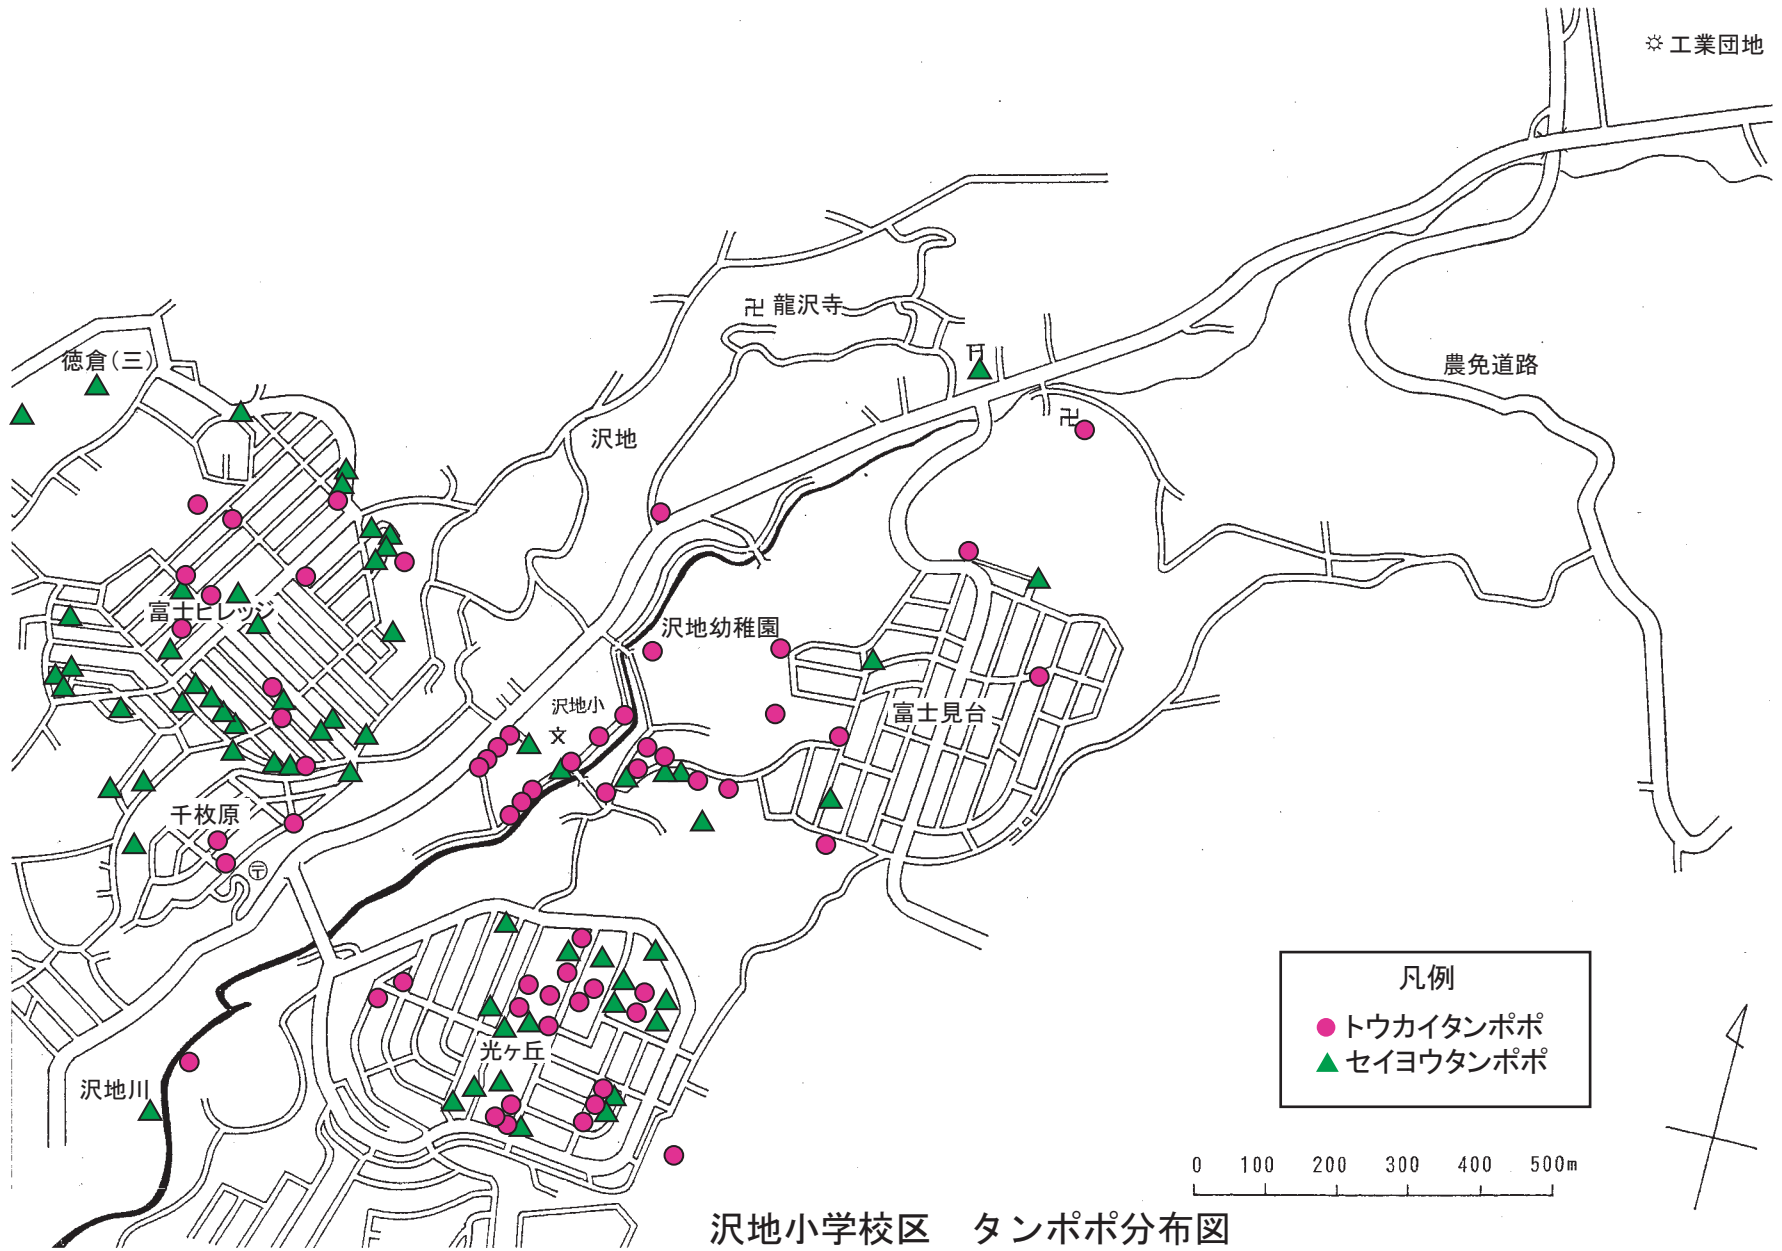

小学生による身近な動植物調査

東小学校区 タンポポ分布図

西小学校区 タンポポ分布図

南小学校区 タンポポ分布図

北小学校区 タンポポ分布図

錦田小学校区 タンポポ分布図

徳倉小学校区 タンポポ分布図

坂小学校 タンポポ分布図

中郷小学校区 タンポポ分布図

向山小学校区 タンポポ分布図

北上小学校区 タンポポ分布図

山田小学校 タンポポ分布図