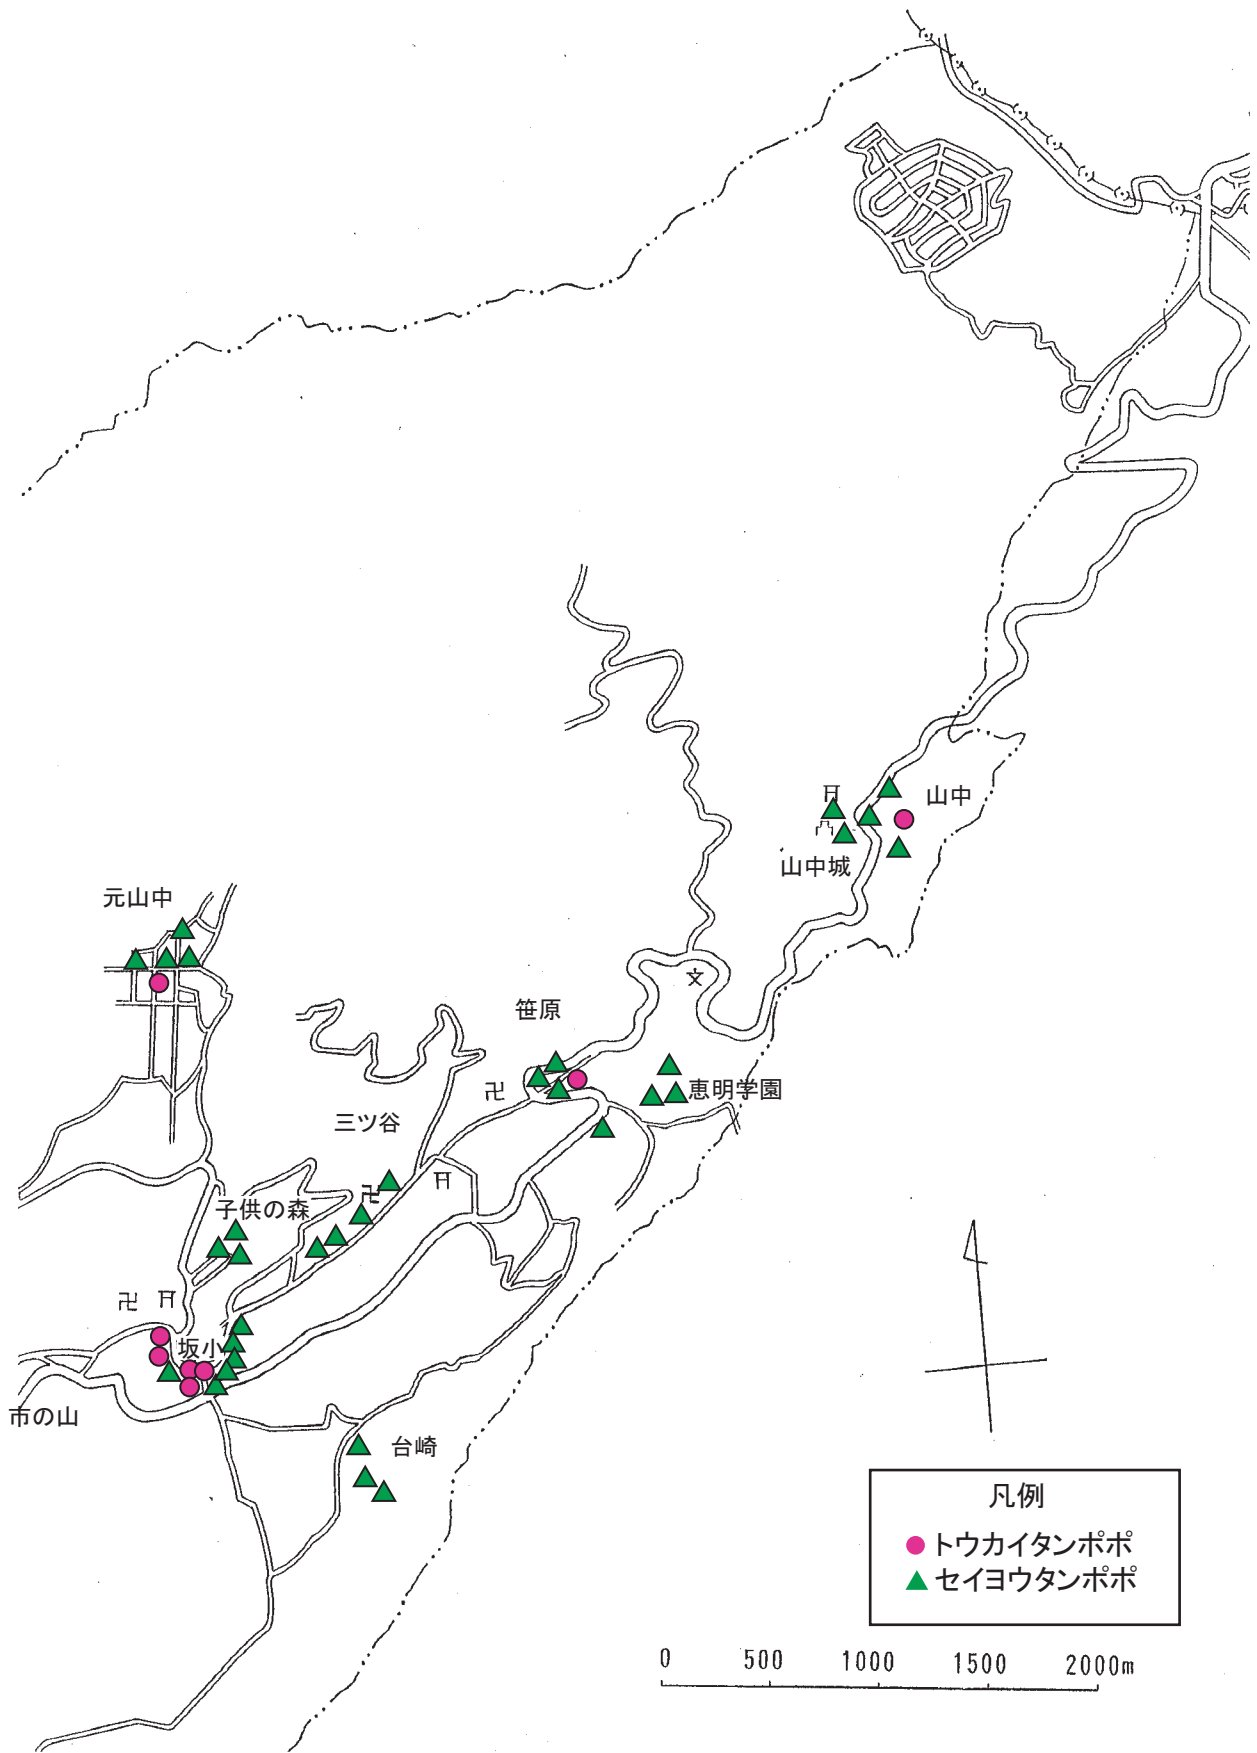

小学生による身近な動植物調査

東小学校区 タンポポ分布図

西小学校区 タンポポ分布図

南小学校区 タンポポ分布図

北小学校区 タンポポ分布図

錦田小学校区 タンポポ分布図

徳倉小学校区 タンポポ分布図

坂小学校 タンポポ分布図

中郷小学校区 タンポポ分布図

向山小学校区 タンポポ分布図

北上小学校区 タンポポ分布図

山田小学校 タンポポ分布図