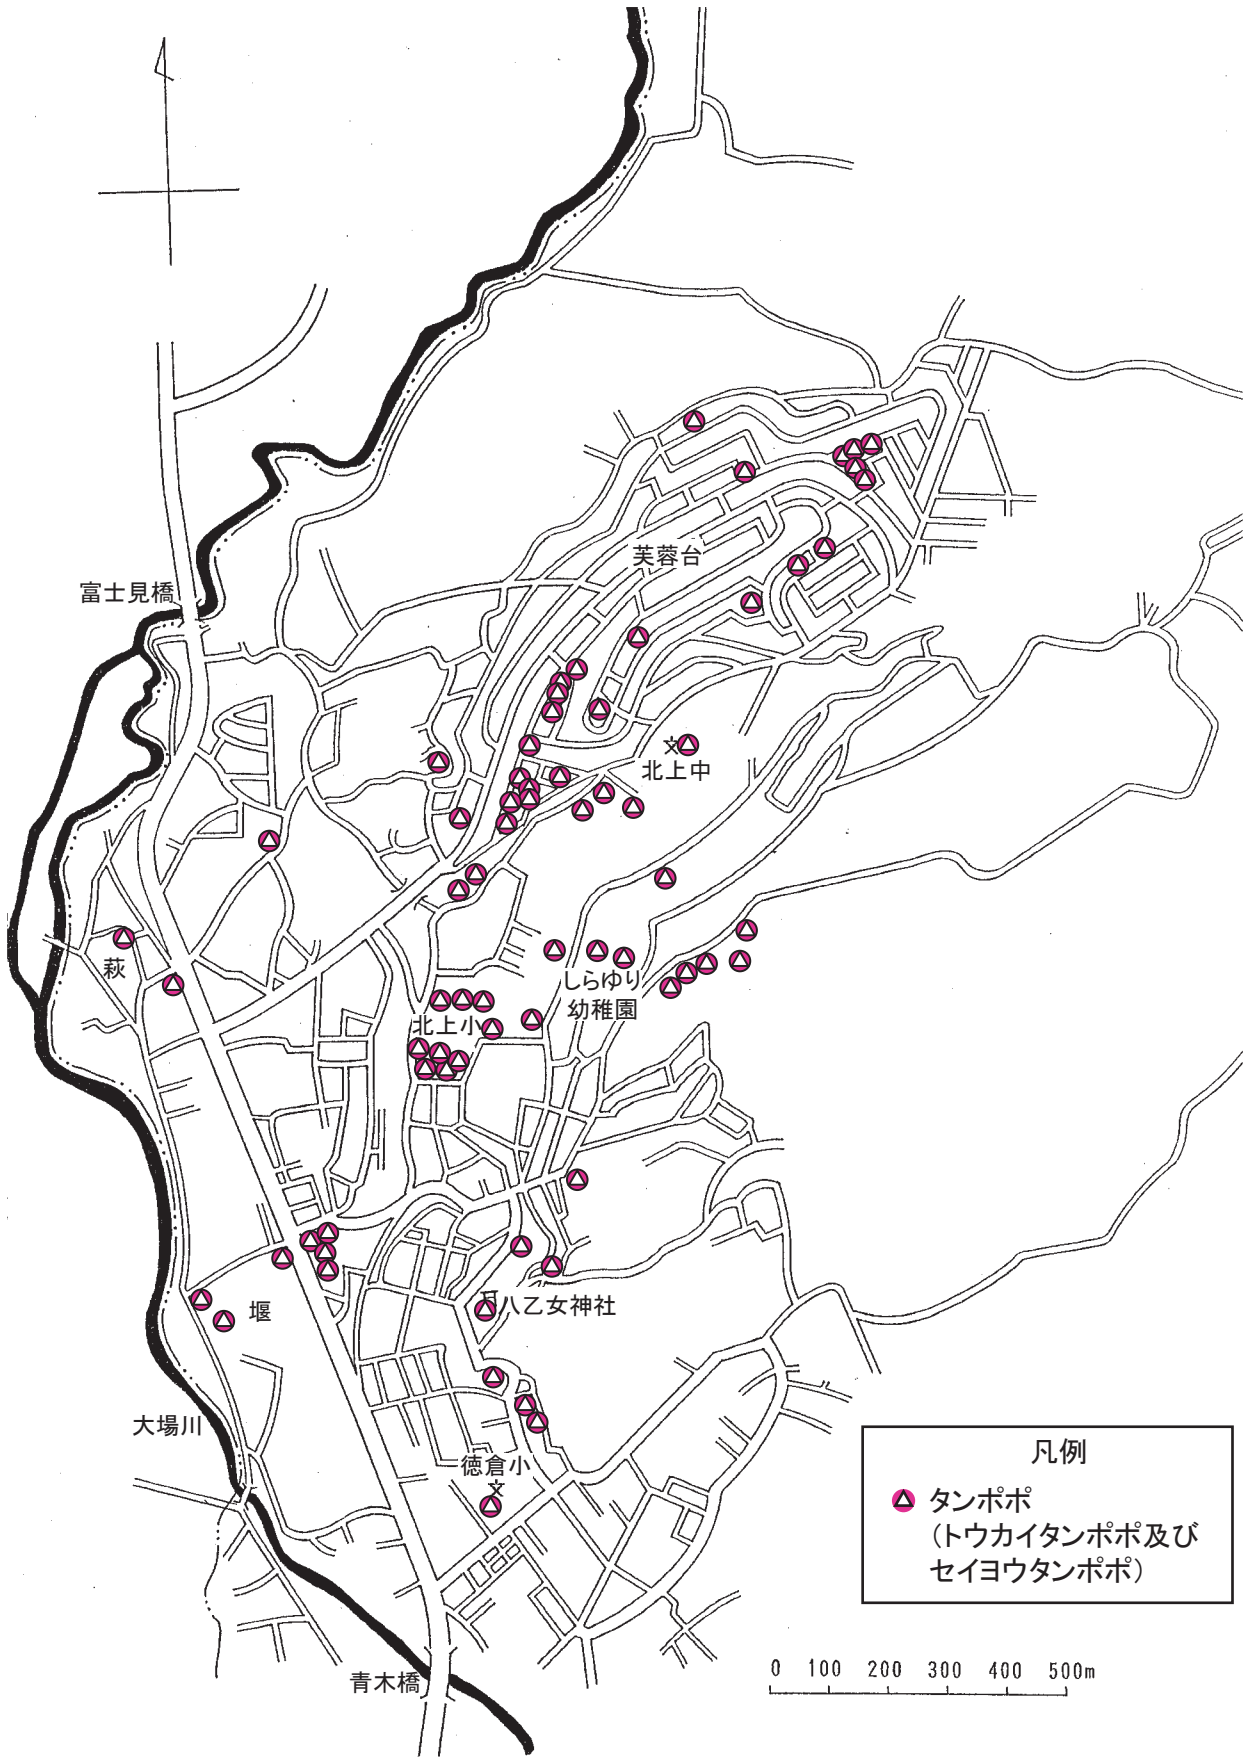

小学生による身近な動植物調査

東小学校区 タンポポ分布図

西小学校区 タンポポ分布図

南小学校区 タンポポ分布図

北小学校区 タンポポ分布図

錦田小学校区 タンポポ分布図

徳倉小学校区 タンポポ分布図

坂小学校 タンポポ分布図

中郷小学校区 タンポポ分布図

向山小学校区 タンポポ分布図

北上小学校区 タンポポ分布図

山田小学校 タンポポ分布図