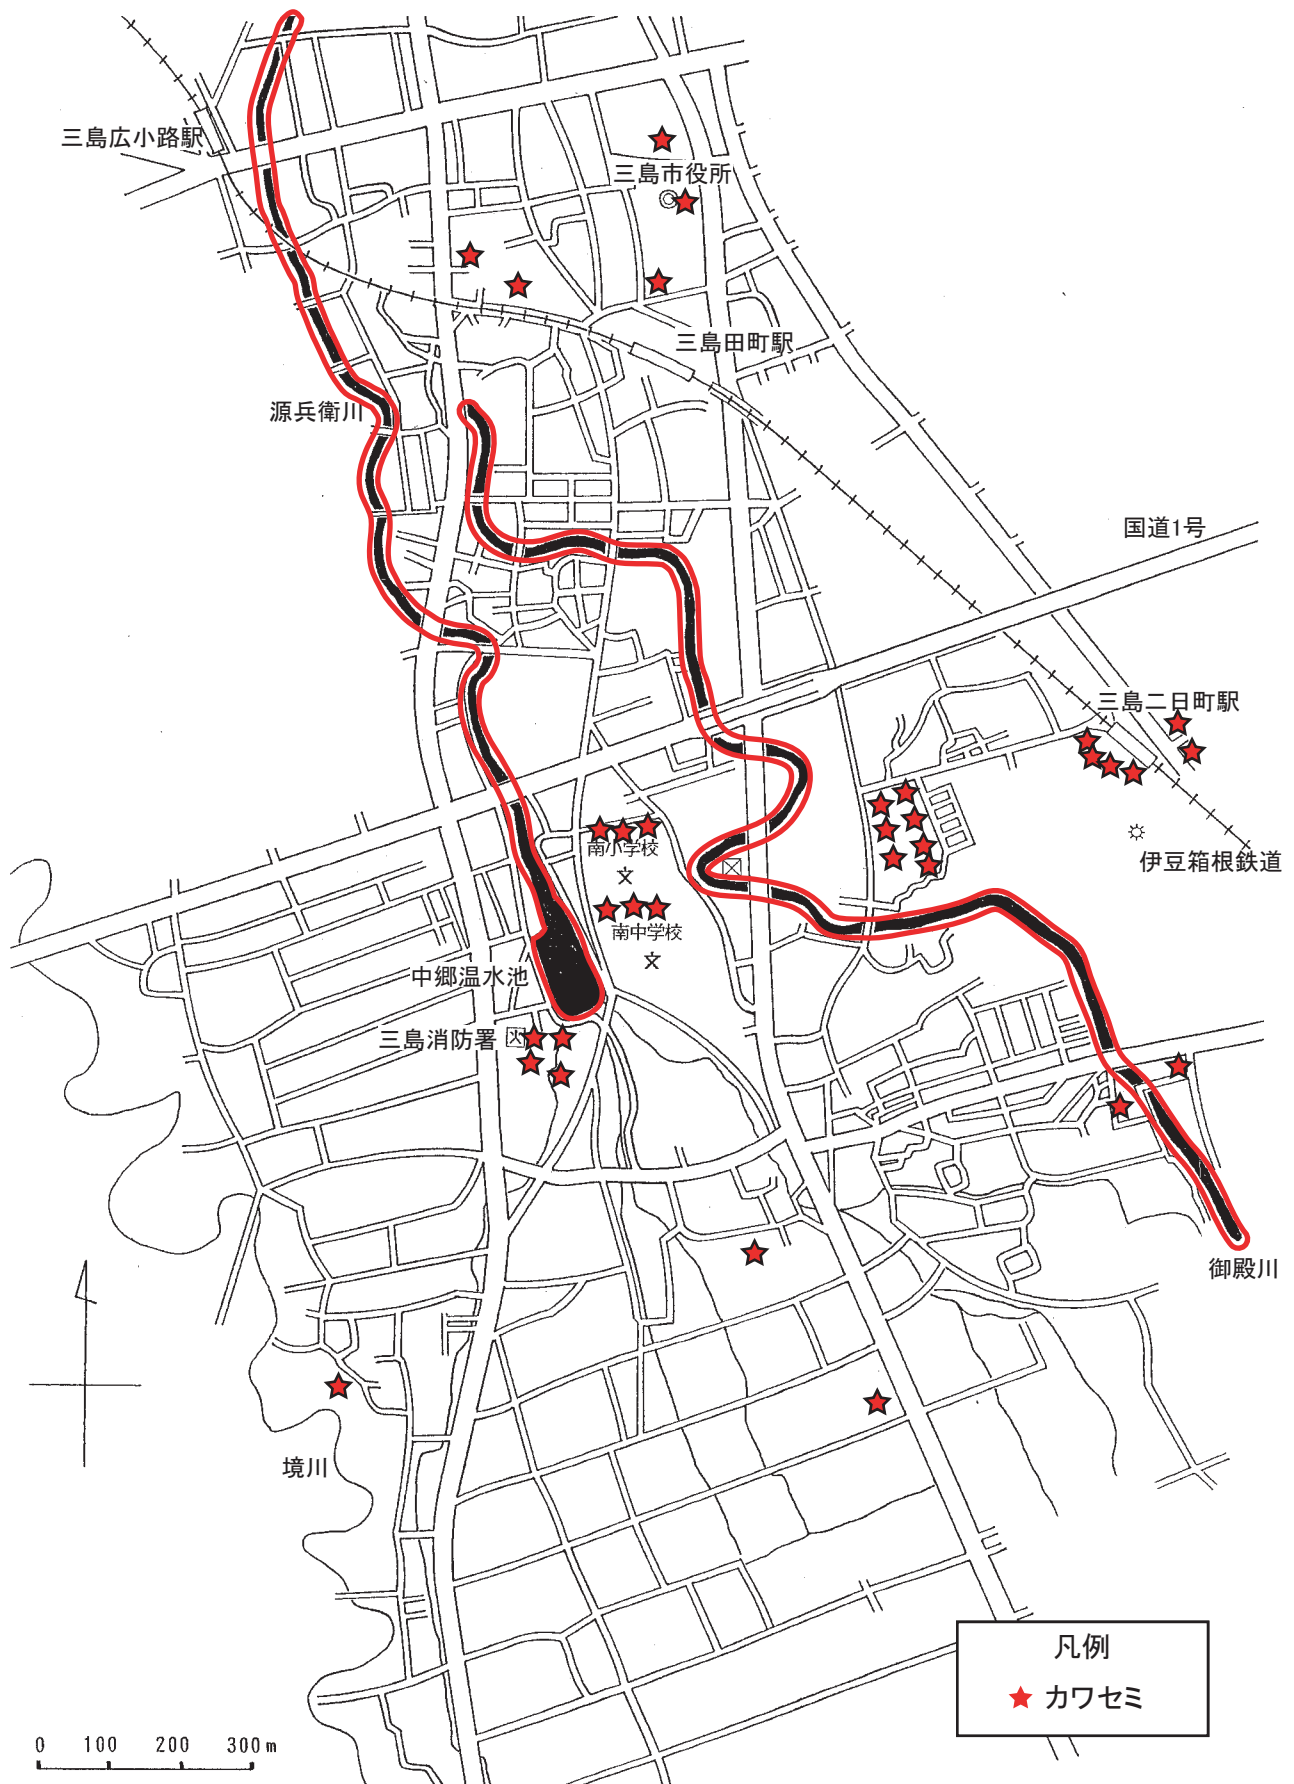

長伏小学校区 タンポポ分布図

西小学校区 ホタル分布図

佐野小学校区 ホタル分布図

長伏小学校区 ホタル分布図

西小学校区 カワセミ分布図

南小学校区 カワセミ分布図

北小学校区 カワセミ分布図

長伏小学校区 カワセミ分布図