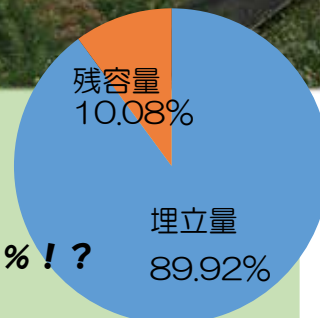

しかし、現在、埋め立てられる残りの量は10%程度しかなく、焼却灰等の全量をそのまま埋め立てると、あと3年以内に満杯になってしまいます。

《延命化への対策》

そこで市では、最終処分場の延命化を図るため、多額の経費（平成29年度は約8,000万円）をかけて、焼却灰等の一部を県外へ搬出しています。

たった10%！？

「もったいない食器市」を開催することで、不要となった、普段ならそのままごみとして埋め立てられてしまう食器が、必要な方に利用されます。それにより、埋め立てるごみが減り、最終処分場の延命化につながります！

ごみ集積所の様子

が変わります

1回のごみ排出量（一般廃棄物に限る）が10kg以下の事業者が、地域の集積所を利用してごみを処理できる、いわゆる「少量排出事業者制度」が改正となり、10月1日から、右に示す黄色の少量排出事業者用指定ごみ袋が集積所に排出されるようになります。

〔10月1日からの集積所のイメージ〕

ルール違反シール

が変わります

10月1日から、集積所に排出されたルール違反ごみに貼る、違反シールを変更します。