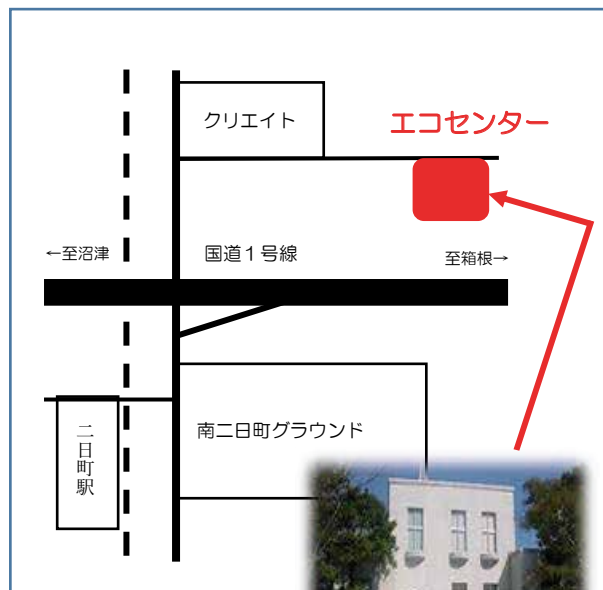

食器の引き取り

ご家庭に眠っている食器をお譲りください！

- ★場 所 エコセンター（旧三島測候所）
  東本町2丁目5-24
  駐車場：4台
- ★日 時 9月29日（土）、30日（日）
  午前の部： 9：30～12：00
  午後の部： 13：30～16：00

- ★対 象
  - ・材 質：陶器、磁器、ガラス製
  - ・種 類：皿、茶碗、グラス、湯のみなどの食器
  - ・状 態：新品または未使用品（自己申告制）

※使用済みのものや、未使用であっても欠けているもの、ひどい汚れが付着しているものは、原則、お引き取りできません。

※対象の材質や種類以外のものは、原則、お引き取りできません。