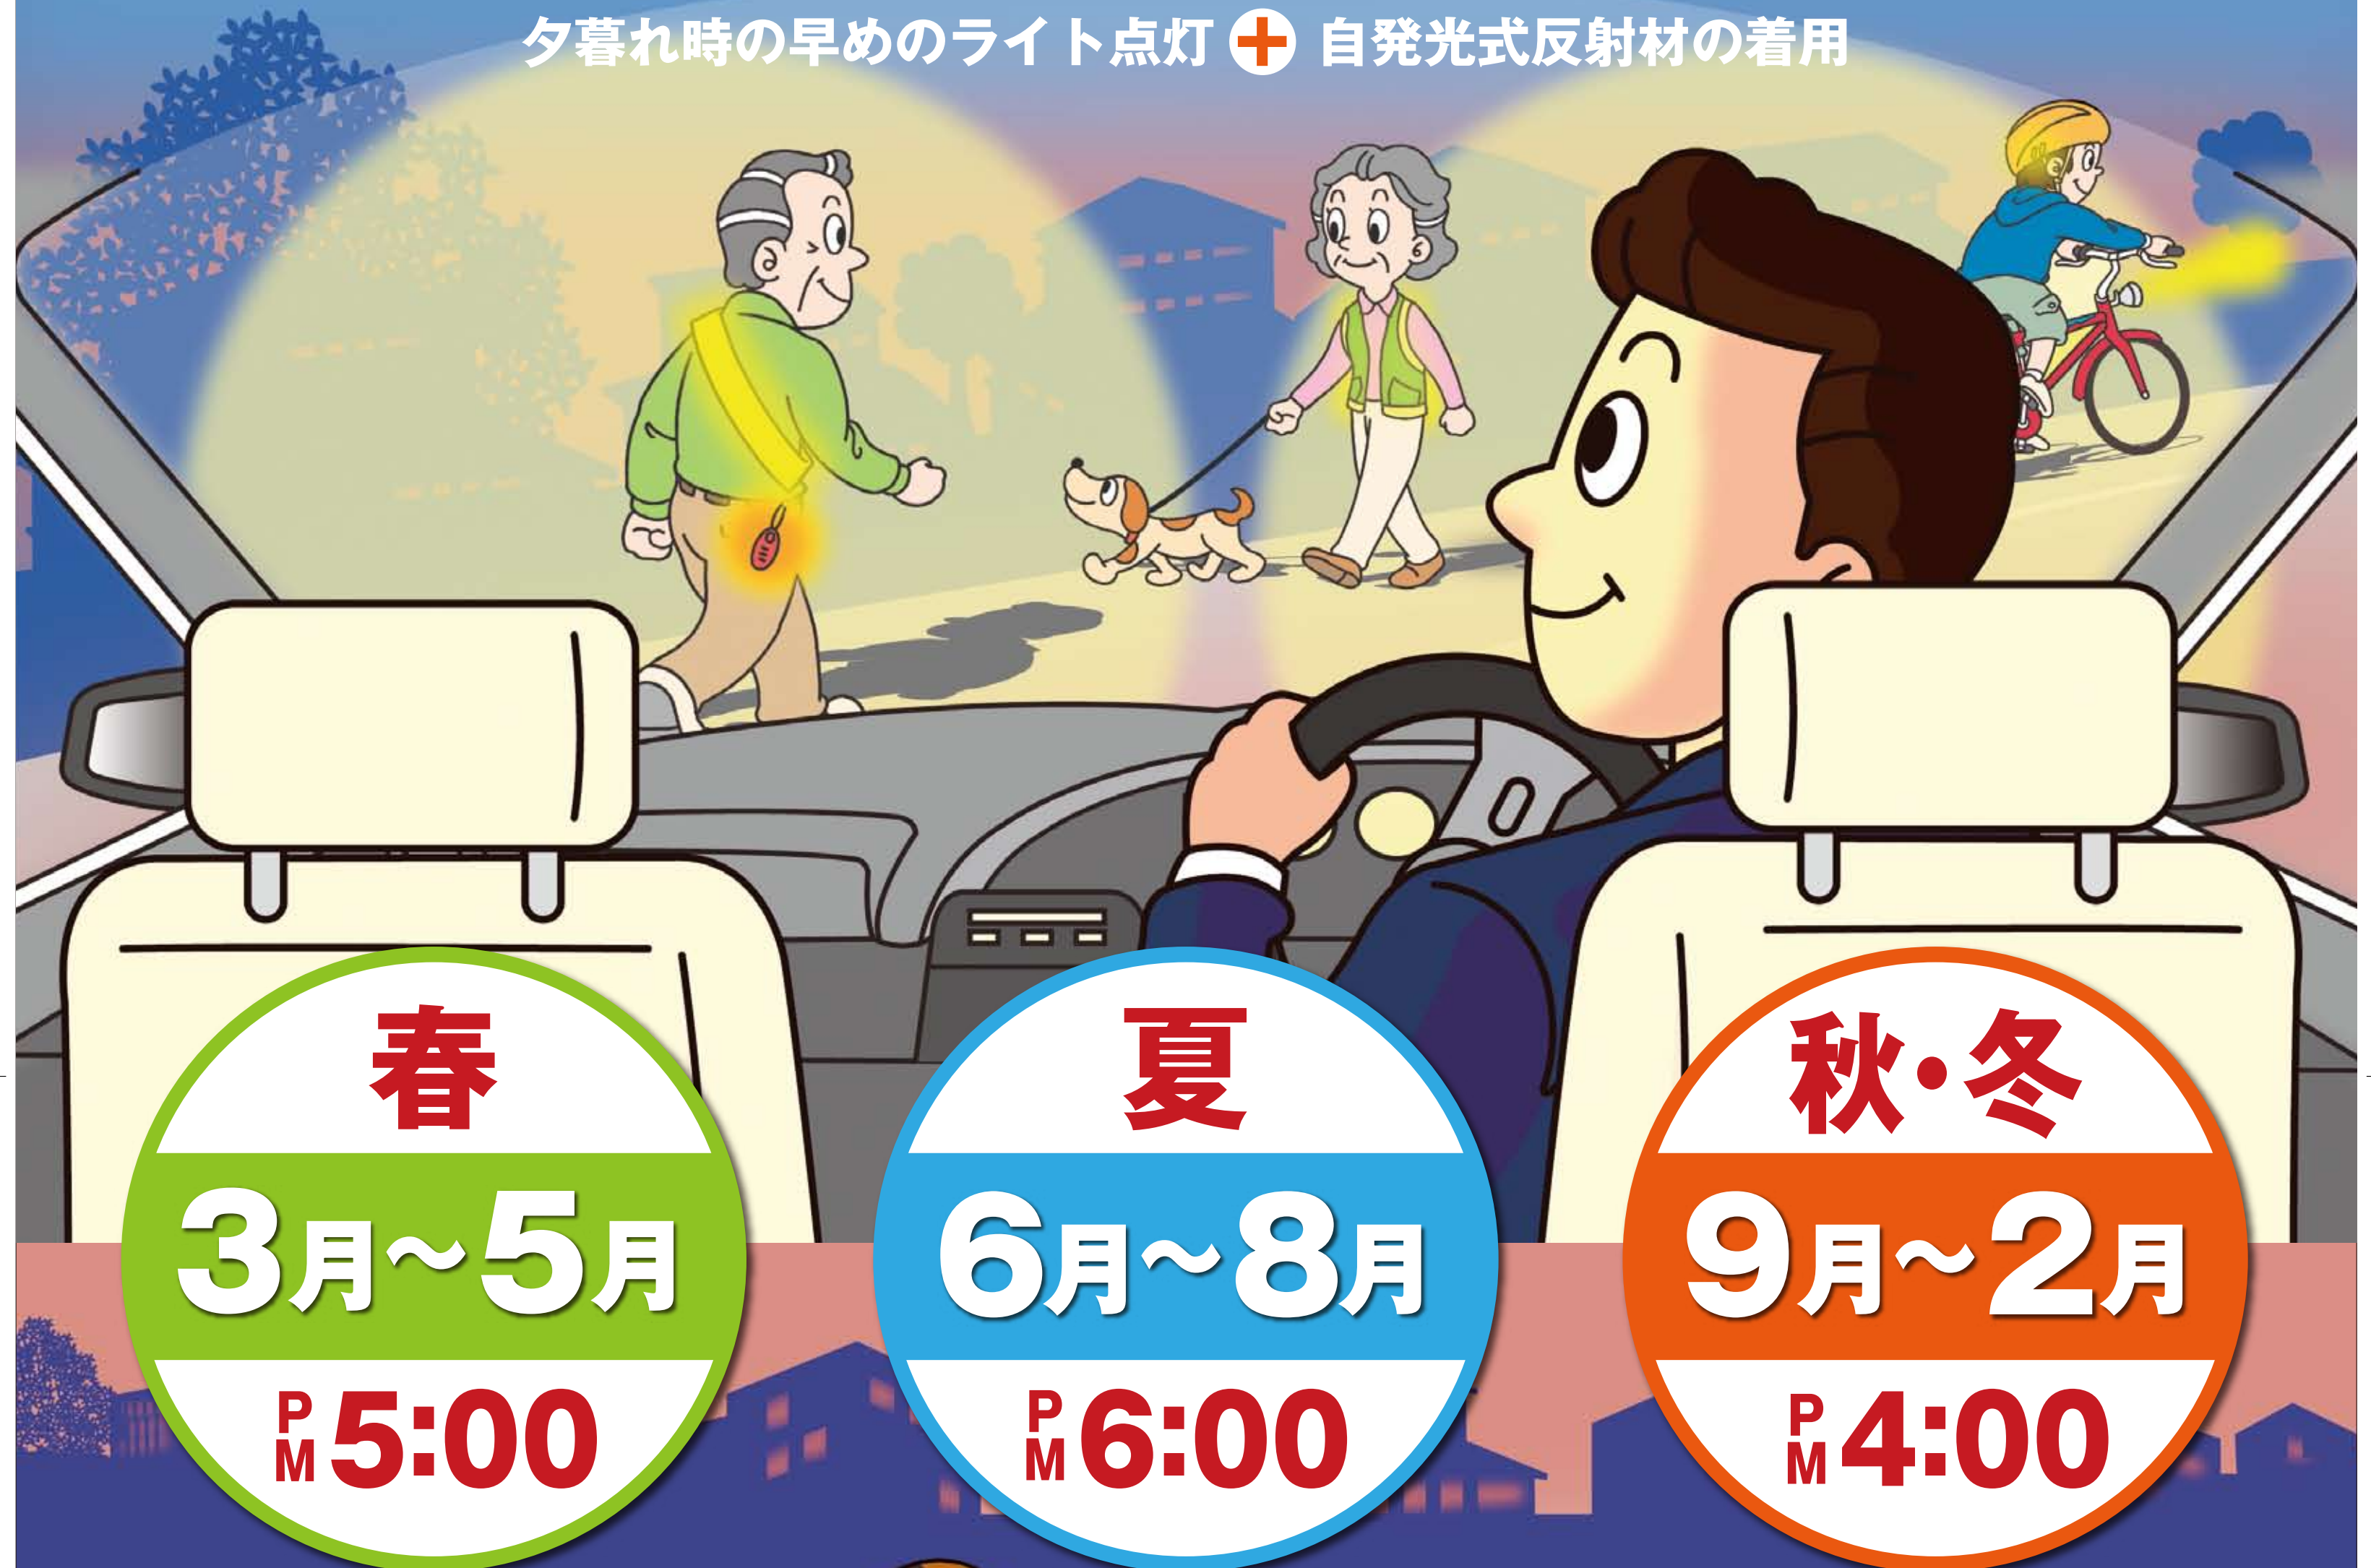

ピカッと作戦!

夕暮れ時
早めの

ライトオン

夕暮れ時の早めのライト点灯 + 自発光式反射材の着用

春
3月~5月
PM 5:00

夏
6月~8月
PM 6:00

秋・冬
9月~2月
PM 4:00

静岡県交通安全対策協議会