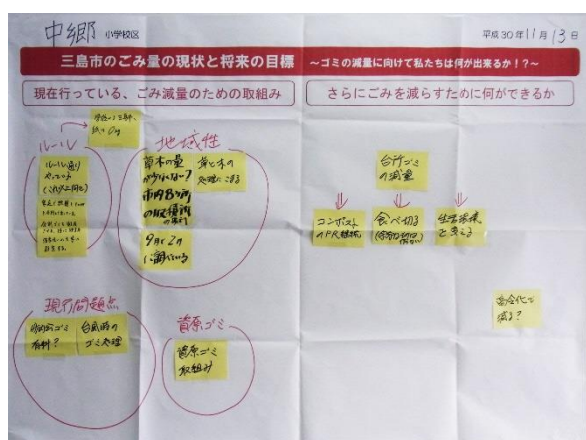

「地域の情報を共有しよう」のまとめ

各団体間の情報やお願いしたいことなどを共有しました。

■主な情報交換の内容

中郷小学校	11月16日に中郷大ぼうけんがあります。子どもたちがお店を出しますので、是非お越しください。
社会福祉協議会	高齢者の地域の居場所づくり、助け合いの場をつくるお手伝いをしています。困りごとがありましたら、お気軽にご相談ください。
中郷地区地域包括支援センター	第2、4土曜の9時30分～11時30分に認知症カフェを開催しています。現在15～20名の方に参加いただいています。お気軽にご参加ください。
体育振興会	未就学児から参加する体育祭から、高齢者のグラウンドゴルフまで幅広くスポーツを推進する協力をしています。
鶴喰自治会	子どもの安全のため、防犯灯設置活動を行っています。
保護司	高齢者の犯罪が増加しており、問題となっています。また現在、保護司が不足しており、募集しています。
梅名自治会	8月から3グループ合計40名で地域のパトロールを実施しています。青少年健全育成会の活動も活発に行っており、今後クリスマス会を予定しています。
中郷西中学校	10月の廃品回収、11月のバザーへの参加、ご協力ありがとうございました。現在、地域V. S. 活動ということで、吹奏楽部を始め生徒たちが積極的に地域活動に参加しています。

「地域でできることを考えよう」のまとめ

今回の連絡会のテーマである「三島市のごみ量の現状と将来の目標」と「多くの住民・団体が関わる自主防災活動について」のうち、各参加者が希望するテーマを1つ選択し、各テーマに分かれて意見交換しました。

	ごみ量の現状と将来の目標
	自主防災活動

意見交換の結果の概要は次ページ以降に掲載しています。

■グループ別意見交換のまとめ

グループA

ごみ量の現状と将来の目標

現在行っている、ごみ減量のための取組