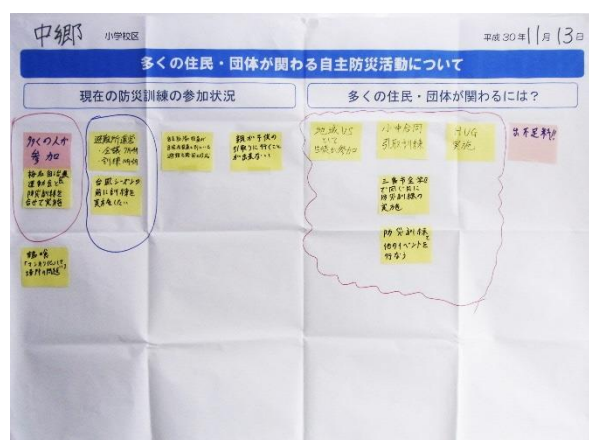

「地域の情報を共有しよう」のまとめ

各団体間の情報やお願いしたいことなどを共有しました。

■主な情報交換の内容

中郷小学校	11月16日に中郷大ぼうけんがあります。子どもたちがお店を出しますので、是非お越しください。
社会福祉協議会	高齢者の地域の居場所づくり、助け合いの場をつくるお手伝いをしています。困りごとがありましたら、お気軽にご相談ください。
中郷地区地域包括支援センター	第2、4土曜の9時30分～11時30分に認知症カフェを開催しています。現在15～20名の方に参加いただいています。お気軽にご参加ください。
体育振興会	未就学児から参加する体育祭から、高齢者のグラウンドゴルフまで幅広くスポーツを推進する協力をしています。
鶴喰自治会	子どもの安全のため、防犯灯設置活動を行っています。
保護司	高齢者の犯罪が増加しており、問題となっています。また現在、保護司が不足しており、募集しています。
梅名自治会	8月から3グループ合計40名で地域のパトロールを実施しています。青少年健全育成会の活動も活発に行っており、今後クリスマス会を予定しています。
中郷西中学校	10月の廃品回収、11月のバザーへの参加、ご協力ありがとうございました。現在、地域V. S. 活動ということで、吹奏楽部を始め生徒たちが積極的に地域活動に参加しています。

「地域でできることを考えよう」のまとめ

今回の連絡会のテーマである「三島市のごみ量の現状と将来の目標」と「多くの住民・団体が関わる自主防災活動について」のうち、各参加者が希望するテーマを1つ選択し、各テーマに分かれて意見交換しました。

	ごみ量の現状と将来の目標
	自主防災活動

意見交換の結果の概要は次ページ以降に掲載しています。

■グループ別意見交換のまとめ

グループA

ごみ量の現状と将来の目標

現在行っている、ごみ減量のための取組