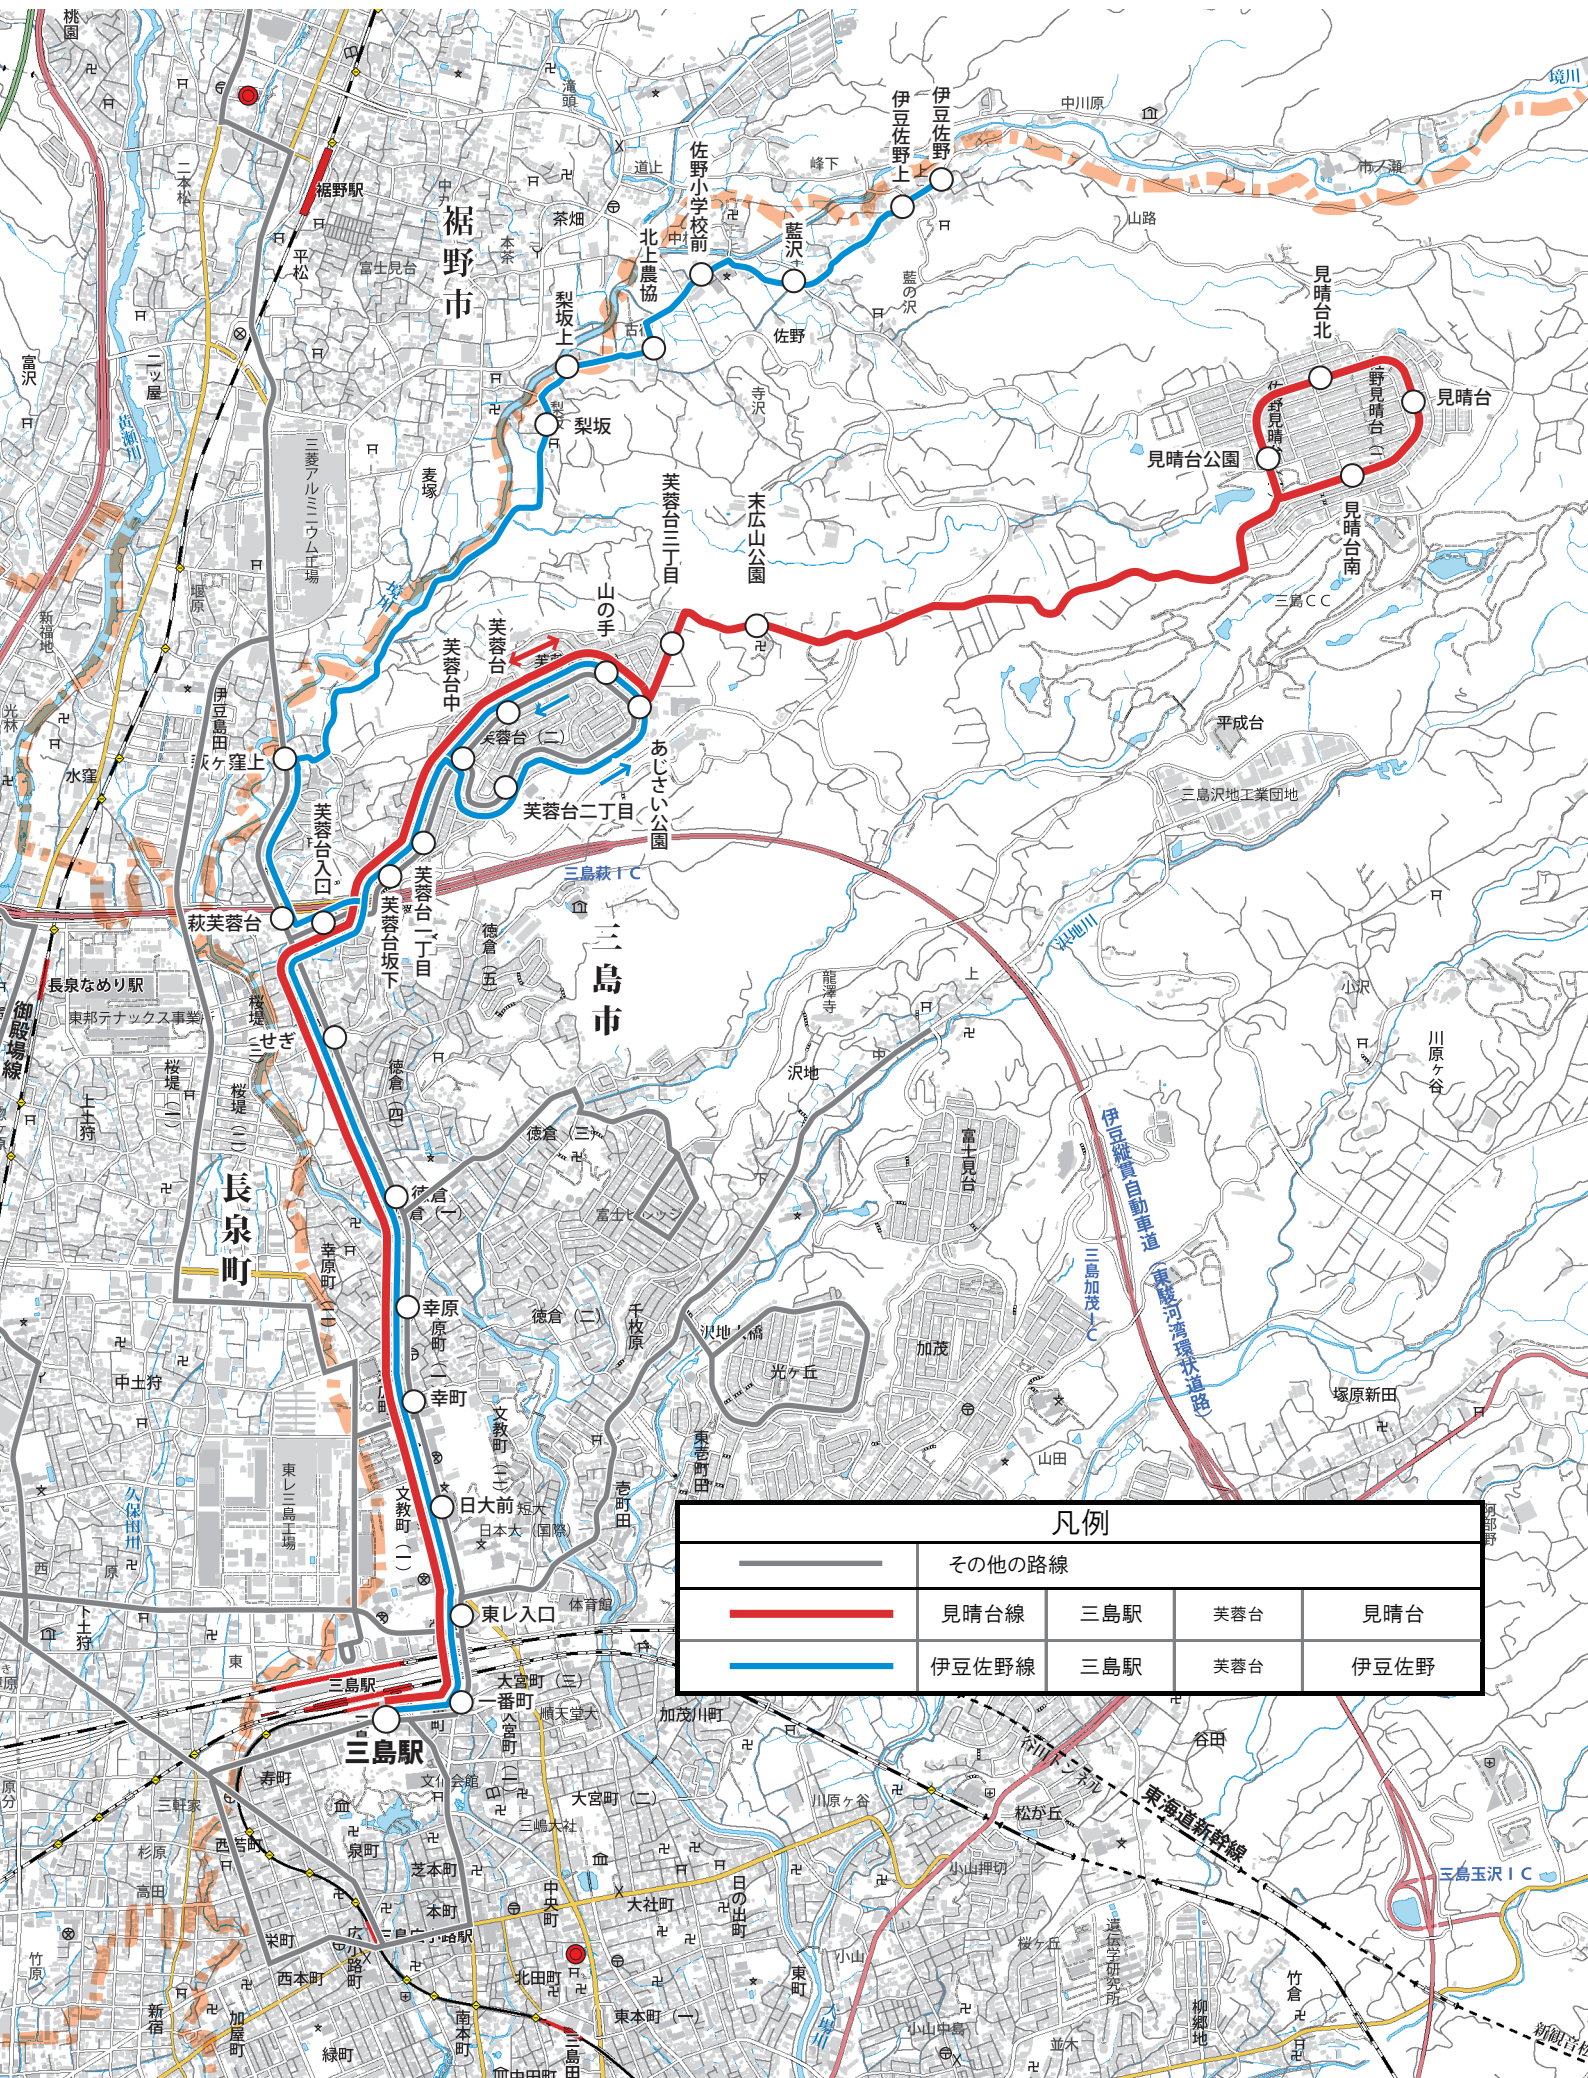

# 見晴台線・伊豆佐野線 路線図

25000:1

凡例				
	その他の路線			
	見晴台線	三島駅	芙蓉台	見晴台
	伊豆佐野線	三島駅	芙蓉台	伊豆佐野