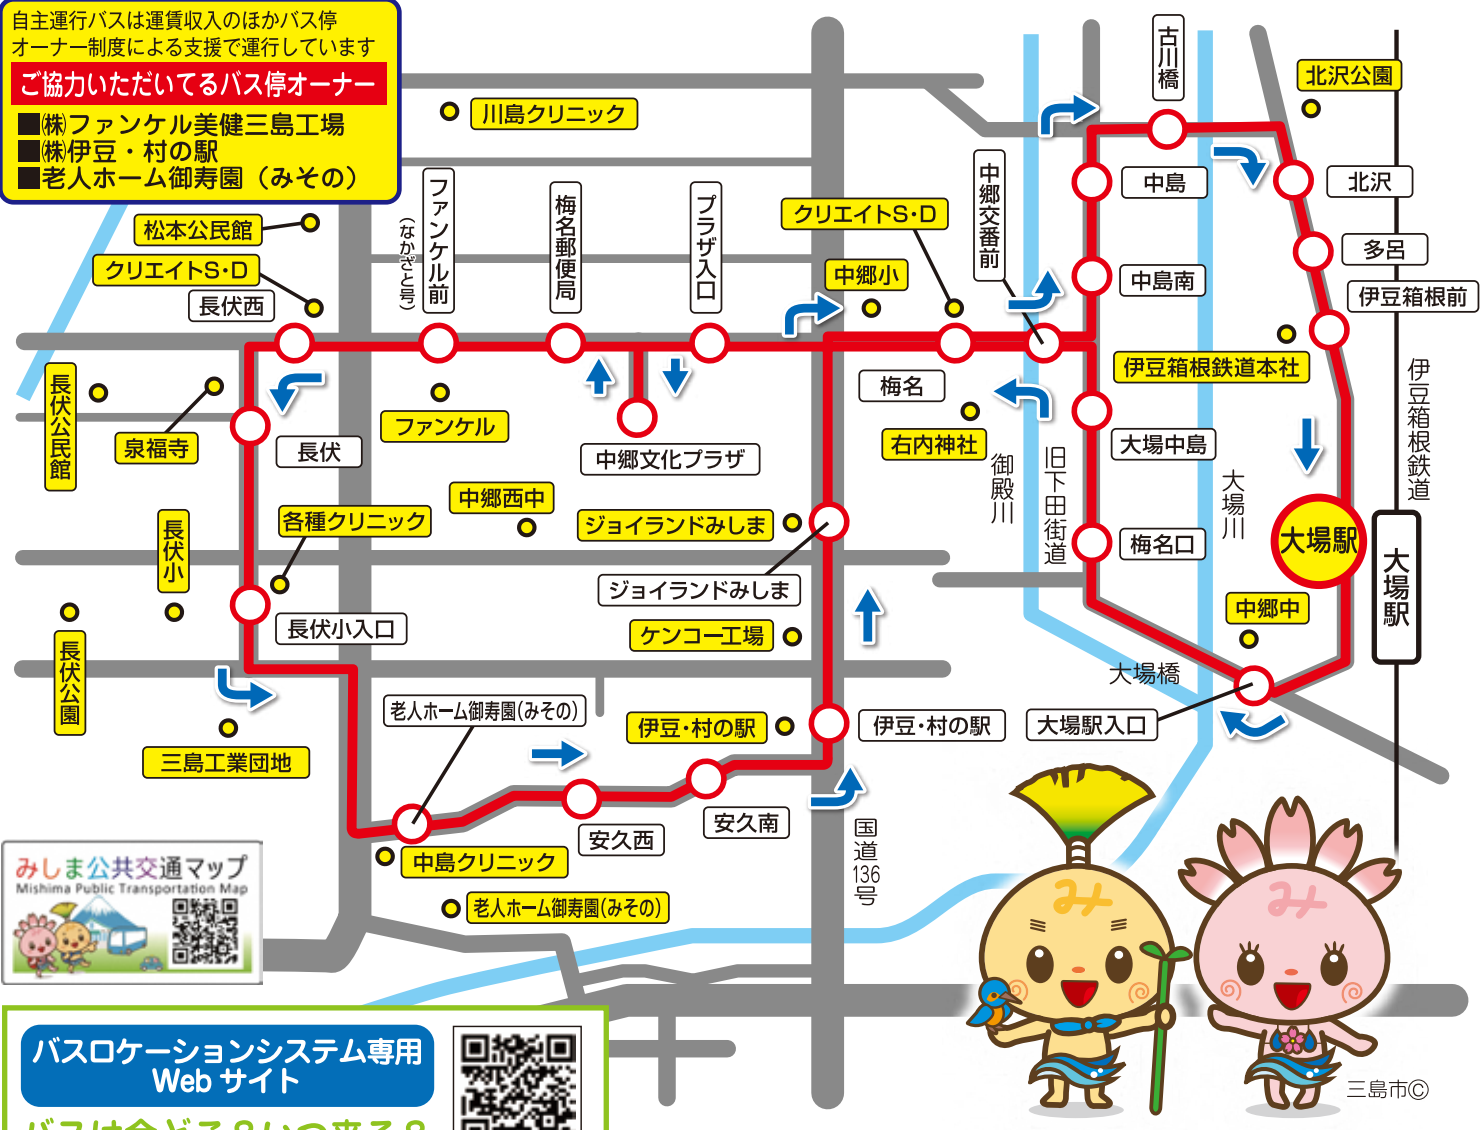

三島市自主運行バス

なかざと号

毎日
運行

大場駅を基点に循環する「なかざと号」は、中郷地区の活性化及び買い物・病院等への交通の利便性の向上等を図るため、中郷地区を運行しています。

運賃

1乗車(大人) **200円**
(小学生100円)

1周 約40分間

1日乗車券 **300円**

バス車内で販売しています

未就学児 **無料** (大人1名につき2名まで)

(但し、障害者手帳等 100円 ※大人・小学生共通) (三島市高齢者バス等利用助成券は1乗車につき、2枚利用できます)
※両替ができませんので、あらかじめ小銭を用意してください。

自主運行バスは運賃収入のほかバス停オーナー制度による支援で運行しています

ご協力いただいているバス停オーナー

- 株ファンケル美健三島工場
- 株伊豆・村の駅
- 老人ホーム御寿園 (みその)

なかざと号

毎日
運行

大場駅を基点に循環する「なかざと号」は、中郷地区の活性化及び買い物・病院等への交通の利便性の向上等を図るため、中郷地区を運行しています。どうぞお気軽にご利用ください。

停留所名	1便	2便	3便	4便	5便	6便	7便	8便
(発)大場駅	8:10	9:10	10:10	11:10	13:10	14:10	15:10	16:10
大場駅入口	8:10	9:10	10:10	11:10	13:10	14:10	15:10	16:10
梅名口	8:11	9:11	10:11	11:11	13:11	14:11	15:11	16:11
大場中島	8:12	9:12	10:12	11:12	13:12	14:12	15:12	16:12
中郷交番前	8:13	9:13	10:13	11:13	13:13	14:13	15:13	16:13
梅名	8:14	9:14	10:14	11:14	13:14	14:14	15:14	16:14
プラザ入口	8:15	9:15	10:15	11:15	13:15	14:15	15:15	16:15
中郷文化プラザ	8:17	9:17	10:17	11:17	13:17	14:17	15:17	16:17
梅名郵便局	8:18	9:18	10:18	11:18	13:18	14:18	15:18	16:18
ファンケル前(なかざと号)	8:19	9:19	10:19	11:19	13:19	14:19	15:19	16:19
長伏西	8:20	9:20	10:20	11:20	13:20	14:20	15:20	16:20
長伏	8:21	9:21	10:21	11:21	13:21	14:21	15:21	16:21
長伏小入口	8:22	9:22	10:22	11:22	13:22	14:22	15:22	16:22
老人ホーム御寿園(みその)	8:26	9:26	10:26	11:26	13:26	14:26	15:26	16:26
安久西	8:27	9:27	10:27	11:27	13:27	14:27	15:27	16:27
安久南	8:28	9:28	10:28	11:28	13:28	14:28	15:28	16:28
伊豆・村の駅	8:31	9:31	10:31	11:31	13:31	14:31	15:31	16:31
ジョイランドみしま	8:33	9:33	10:33	11:33	13:33	14:33	15:33	16:33
梅名	8:36	9:36	10:36	11:36	13:36	14:36	15:36	16:36
中郷交番前	8:37	9:37	10:37	11:37	13:37	14:37	15:37	16:37
中島南	8:39	9:39	10:39	11:39	13:39	14:39	15:39	16:39
中島	8:40	9:40	10:40	11:40	13:40	14:40	15:40	16:40
古川橋	8:42	9:42	10:42	11:42	13:42	14:42	15:42	16:42
北沢	8:43	9:43	10:43	11:43	13:43	14:43	15:43	16:43
多呂	8:44	9:44	10:44	11:44	13:44	14:44	15:44	16:44
伊豆箱根前	8:45	9:45	10:45	11:45	13:45	14:45	15:45	16:45
(着)大場駅	8:47	9:47	10:47	11:47	13:47	14:47	15:47	16:47