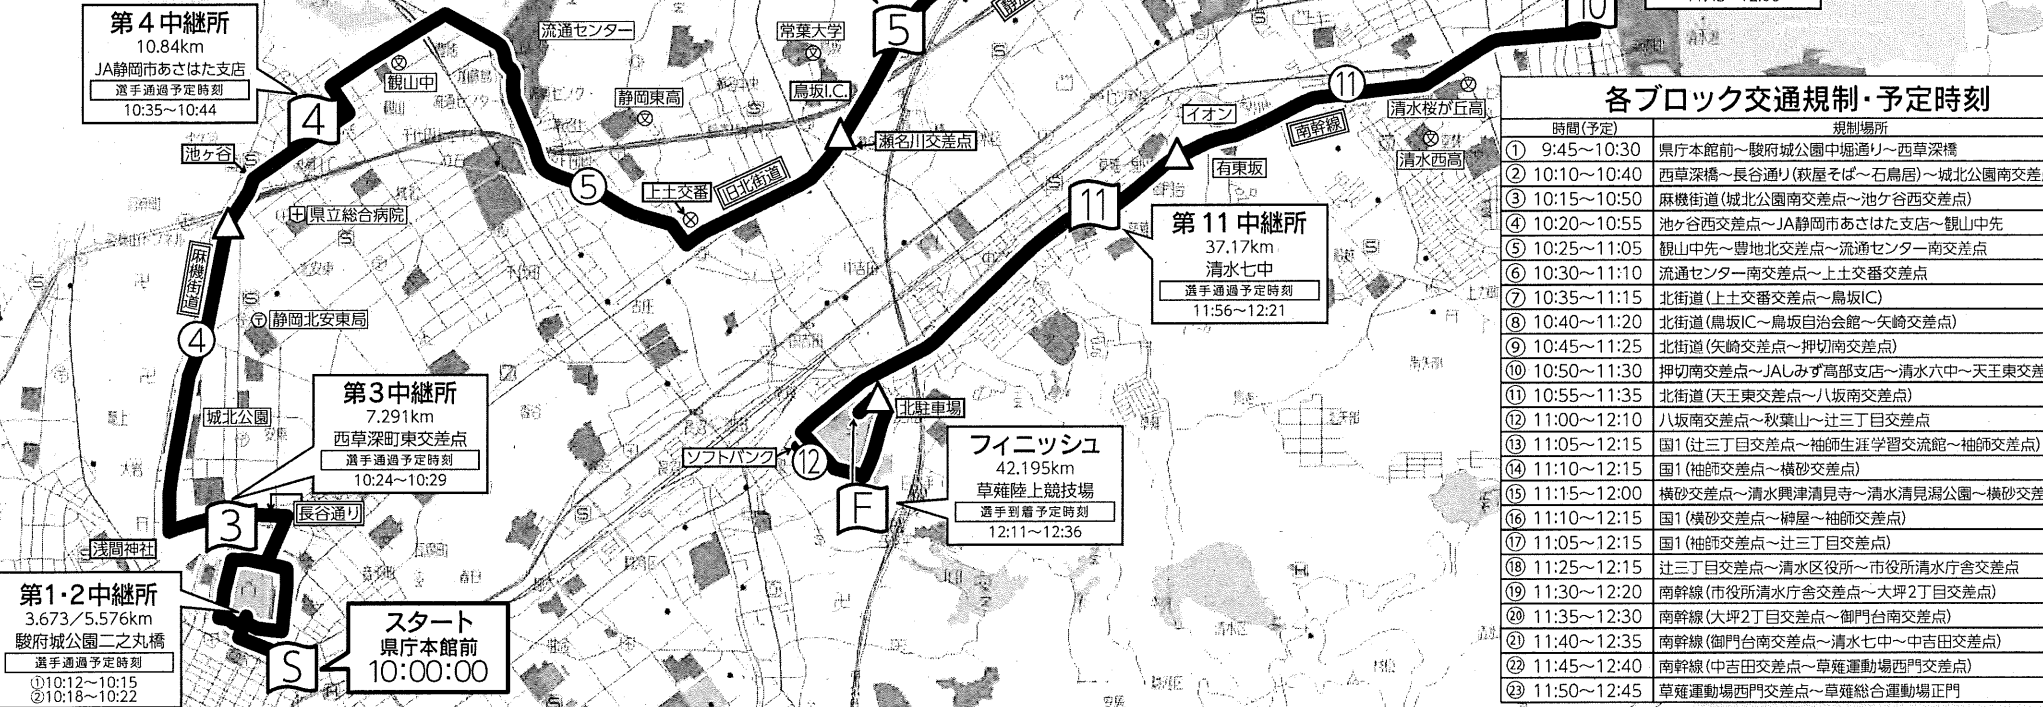

# 第24回 静岡県市町対抗駅伝競走大会 コース図

区間	走者	距離
第1区	中学・高校生(女子)	3.673 km
第2区	小学生(男子)	1.903 km
第3区	小学生(女子)	1.715 km
第4区	中学・高校生(女子)	3.549 km
第5区	高校生(男子)	6.855 km
第6区	40歳以上	3.911 km
第7区	中学生(男子)	3.564 km
第8区	中学生(女子)	3.020 km
第9区	小学生	1.619 km
第10区	一般(女子)	3.051 km
第11区	中学・高校生(男子)	4.310 km
第12区	一般(男子)	5.025 km

1区  
スタート～中継2周  
(1週目は二之丸橋に入らず)

2区  
二之丸橋中継所～中継1周  
(公園内折り返し有り)

3区  
二之丸橋中継所～第3中継所

雙葉中・高校

市立病院

市民文化会館

城内中

時間(予定)	規制場所
① 9:45～10:30	県庁本館前～駿府城公園中継2周～西草深橋
② 10:10～10:40	西草深橋～長谷通り(萩屋そば～石鳥居)～城北公園南交差点
③ 10:15～10:50	麻機街道(城北公園南交差点～池ヶ谷西交差点)
④ 10:20～10:55	池ヶ谷西交差点～JA静岡市あさひ支店～観山中先
⑤ 10:25～11:05	観山中先～豊地北交差点～流通センター南交差点
⑥ 10:30～11:10	流通センター南交差点～上土交番交差点
⑦ 10:35～11:15	北街道(上土交番交差点～鳥坂IC)
⑧ 10:40～11:20	北街道(鳥坂IC～鳥坂自治会館～矢切南交差点)
⑨ 10:45～11:25	北街道(矢切交差点～押切南交差点)
⑩ 10:50～11:30	押切南交差点～JAしみず高部支店～清水六中～天王東交差点
⑪ 10:55～11:35	北街道(天王東交差点～八坂南交差点)
⑫ 11:00～12:10	八坂南交差点～秋葉山～辻三丁目交差点
⑬ 11:05～12:15	国1(辻三丁目交差点～袖師生涯学習交流館～袖師交差点)
⑭ 11:10～12:15	国1(袖師交差点～横砂交差点)
⑮ 11:15～12:00	横砂交差点～清水興津清見寺～清水清見湯公園～横砂交差点
⑯ 11:10～12:15	国1(横砂交差点～榊屋～袖師交差点)
⑰ 11:05～12:15	国1(袖師交差点～辻三丁目交差点)
⑱ 11:25～12:15	辻三丁目交差点～清水区役所～市役所清水庁舎交差点
⑲ 11:30～12:20	南幹線(市役所清水庁舎交差点～大坪2丁目交差点)
⑳ 11:35～12:30	南幹線(大坪2丁目交差点～御門台南交差点)
㉑ 11:40～12:35	南幹線(御門台南交差点～清水七中～中吉田交差点)
㉒ 11:45～12:40	南幹線(中吉田交差点～草薙運動場西門交差点)
㉓ 11:50～12:45	草薙運動場西門交差点～草薙総合運動場正門

※コース周辺の交通規制は、あくまでも予定時刻です。選手通過後順次、規制は解除されます。大会当日の交通規制にご協下さい。