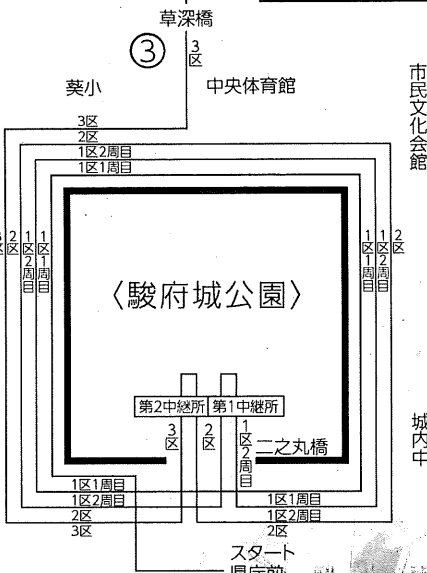

第24回 静岡県市町対抗駅伝競走大会 コース図

区間	走者	距離
第1区	中学・高校生(女子)	3.673 km
第2区	小学生(男子)	1.903 km
第3区	小学生(女子)	1.715 km
第4区	中学・高校生(女子)	3.549 km
第5区	高校生(男子)	6.855 km
第6区	40歳以上	3.911 km
第7区	中学生(男子)	3.564 km
第8区	中学生(女子)	3.020 km
第9区	小学生	1.619 km
第10区	一般(女子)	3.051 km
第11区	中学・高校生(男子)	4.310 km
第12区	一般(男子)	5.025 km

1区
スタート～中継2周
(1週目は二之丸橋に入らず)

2区
二之丸橋中継所～中継1周
(公園内折り返し有り)

3区
二之丸橋中継所～第3中継所

雙葉中・高校

市立病院

市民文化会館

城内中