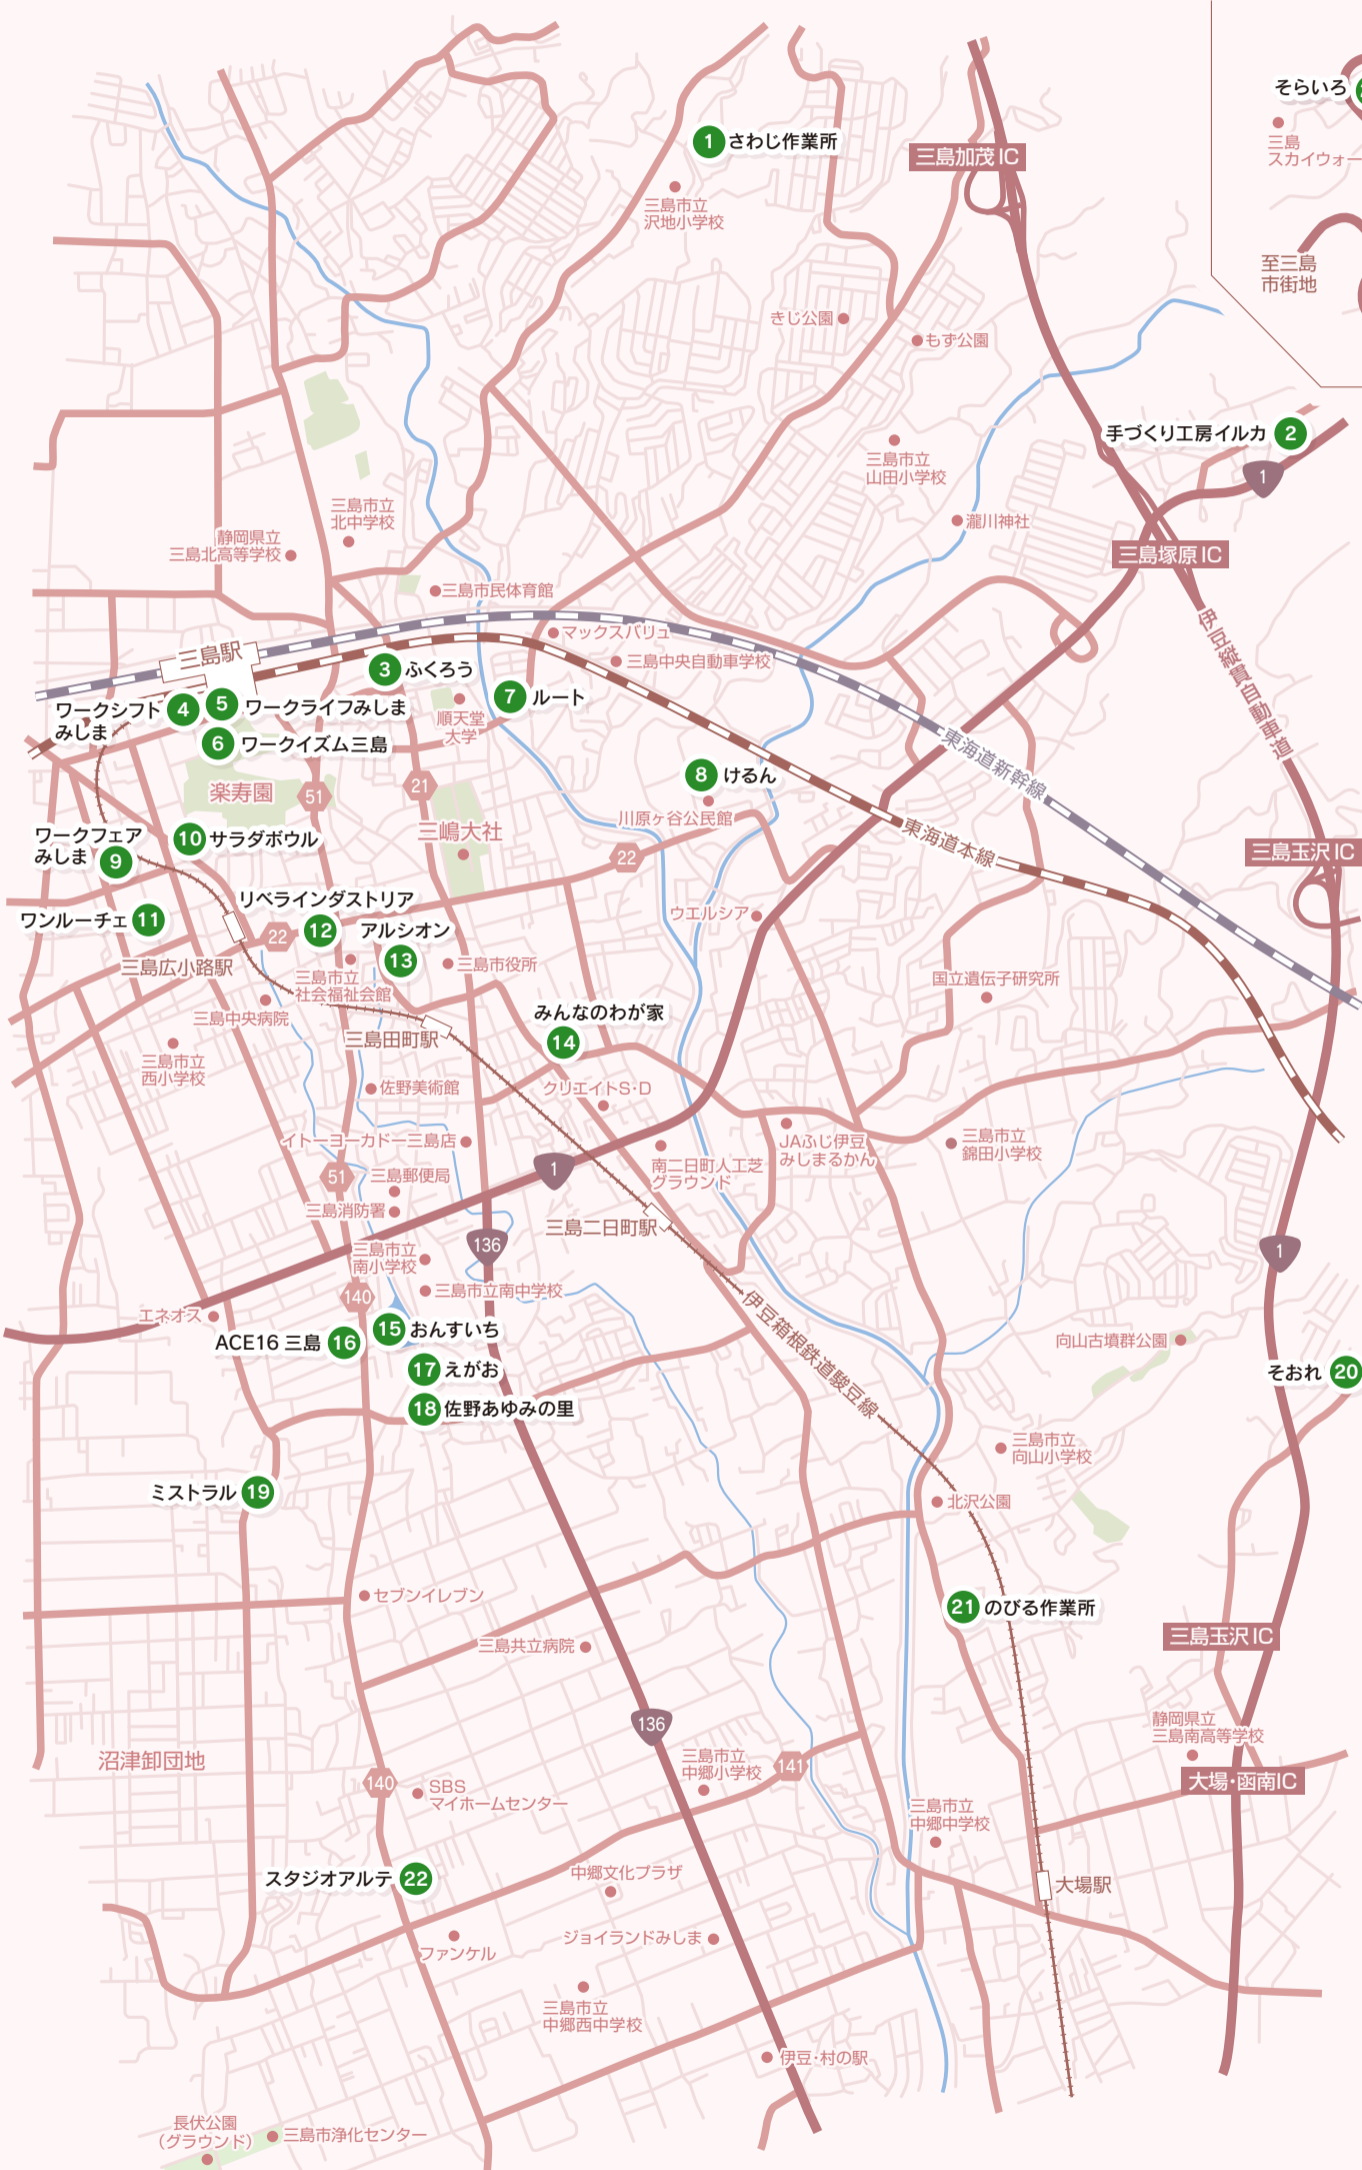

18 三島市障がい者支援センター
佐野あゆみの里

17 えがお

16 就労継続支援B型事業所
ACE16三島

15 指定生活介護事業所
おんすいち

14 就労継続支援B型事業所
みんなのわが家

13 障がい者就労継続支援B型事業所
アルシオン

12 就労支援事業所
リベラインダストリア

7 就労継続支援B型事業所
ルート

8 けるん就労移行
支援事業所

9 ワークフェアみしま

10 サラダボウル

11 ワンルーチェ