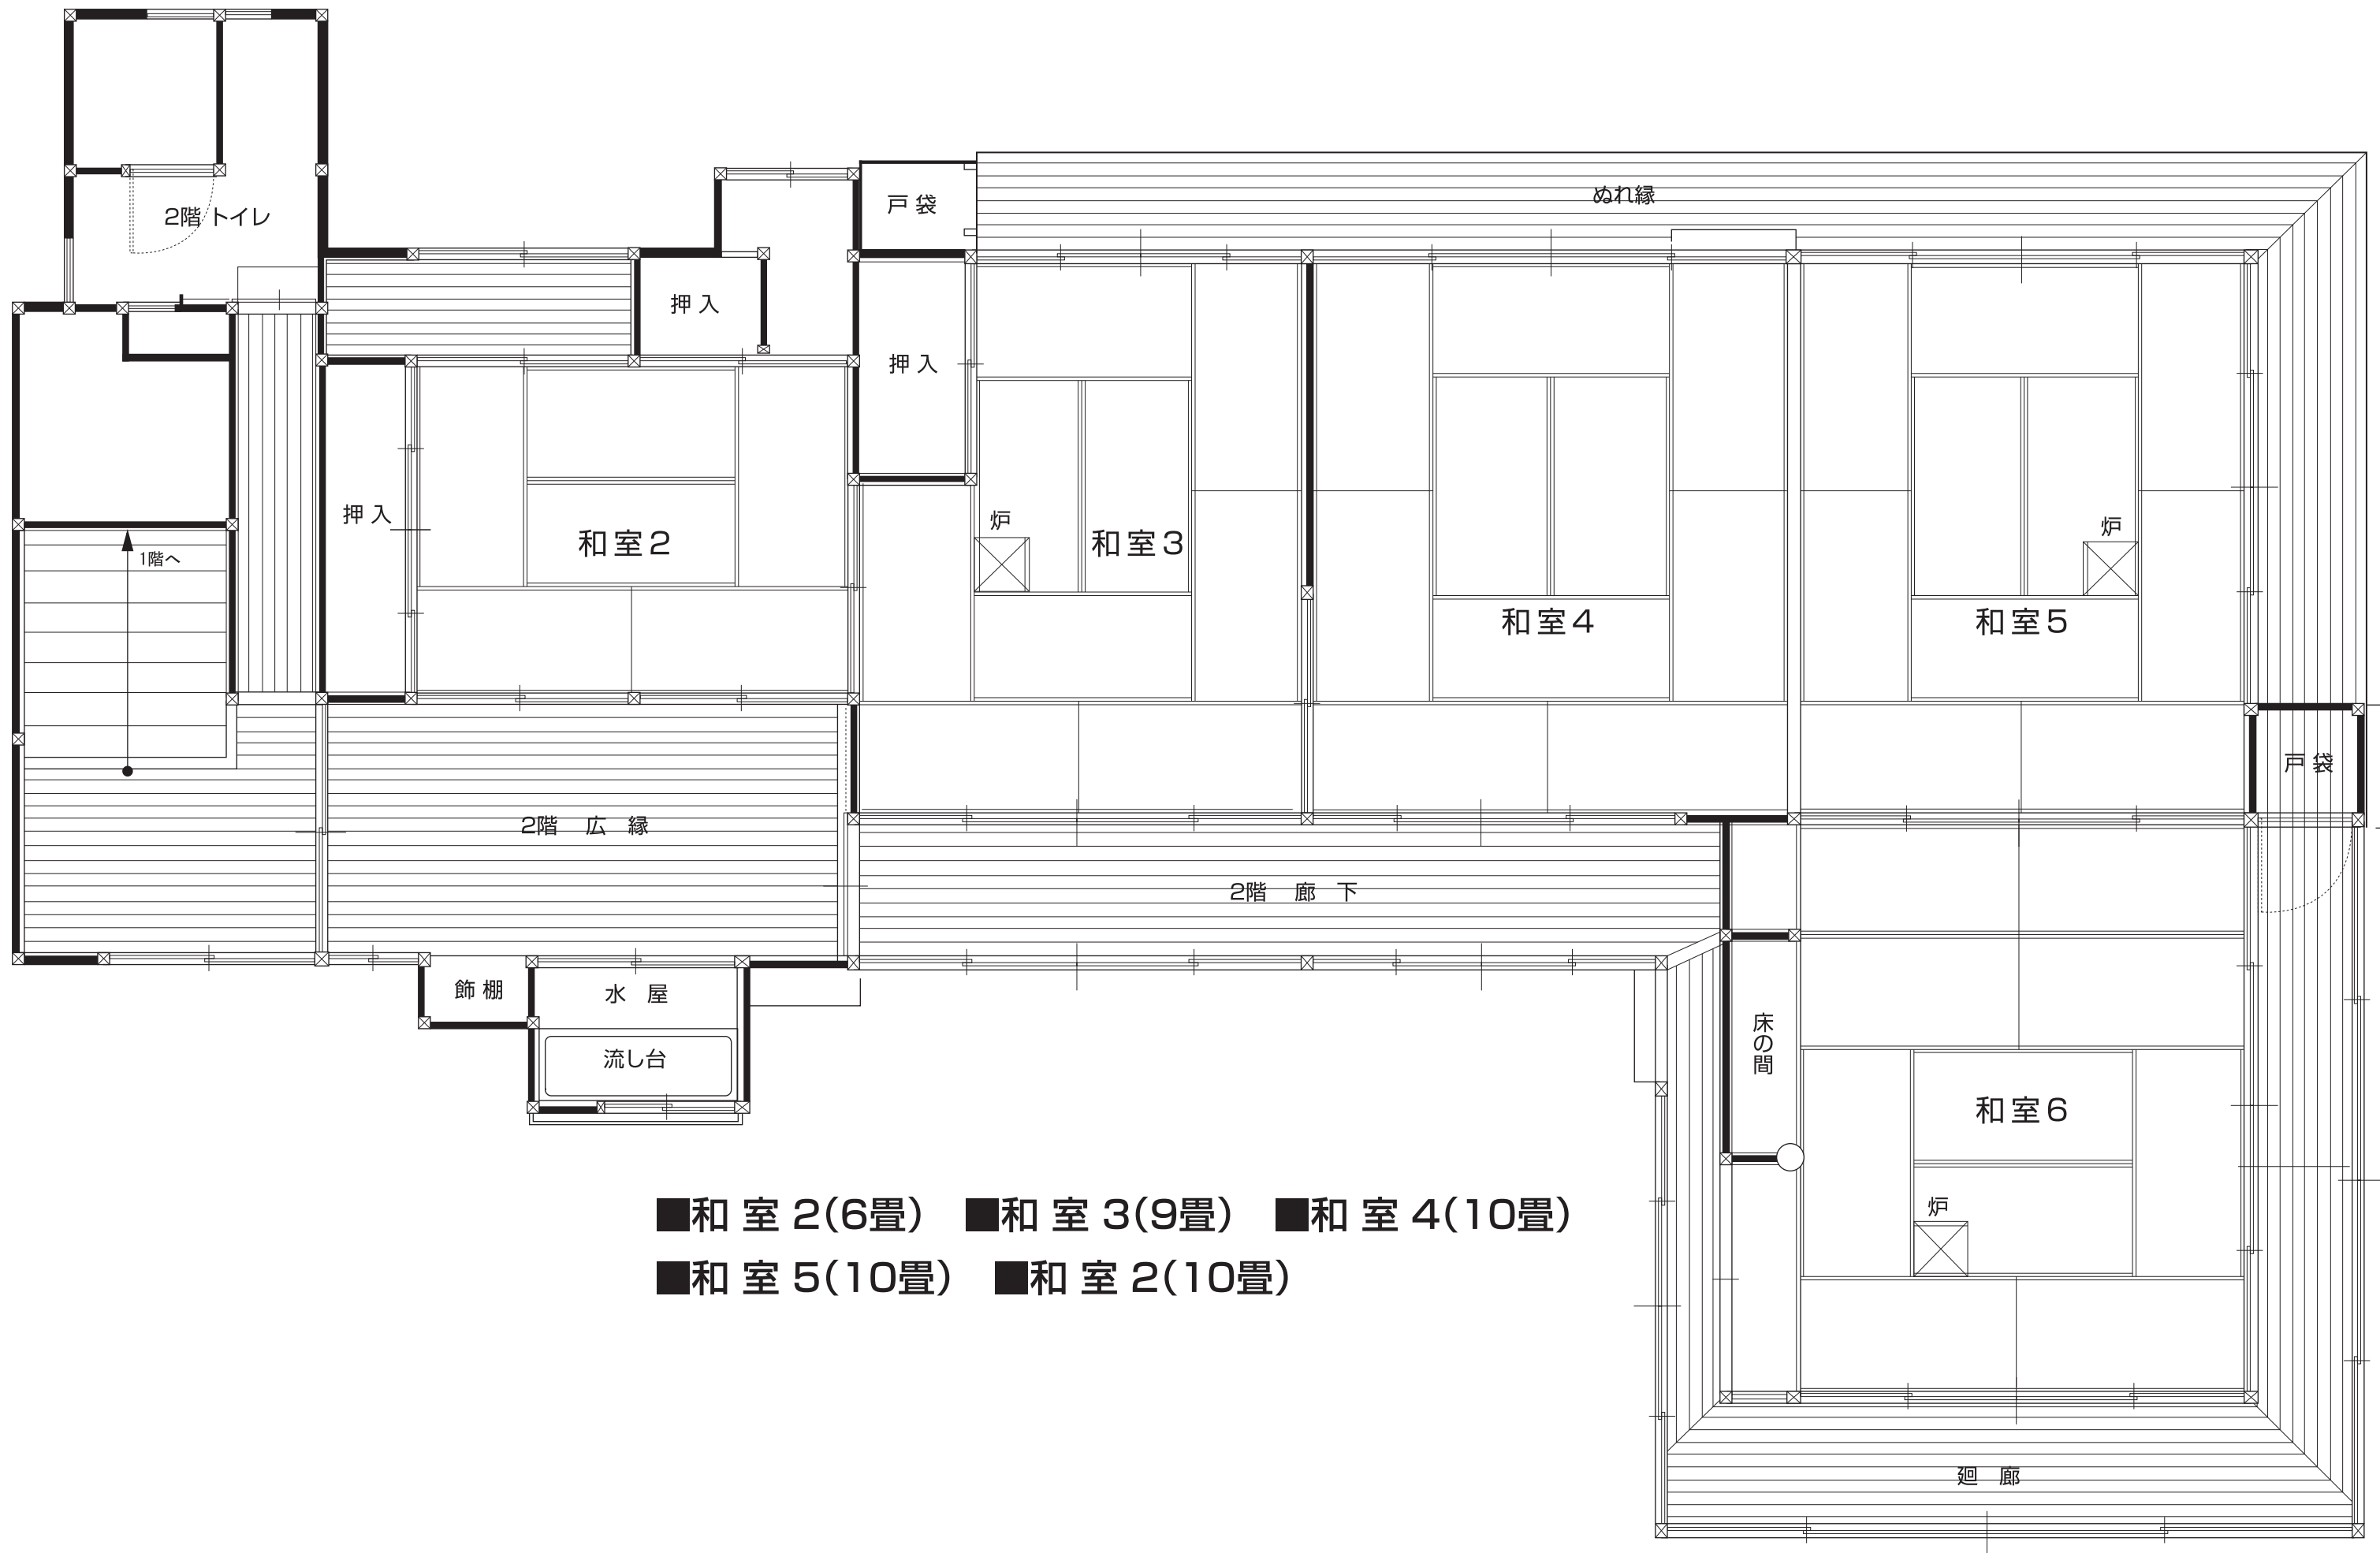

■和室 1 (8畳)

梅御殿 1F 平面図 Scale:1/50 (A3)

■和室 2(6畳) ■和室 3(9畳) ■和室 4(10畳)
 ■和室 5(10畳) ■和室 2(10畳)

梅御殿 2F 平面図 Scale:1/50 (A3)