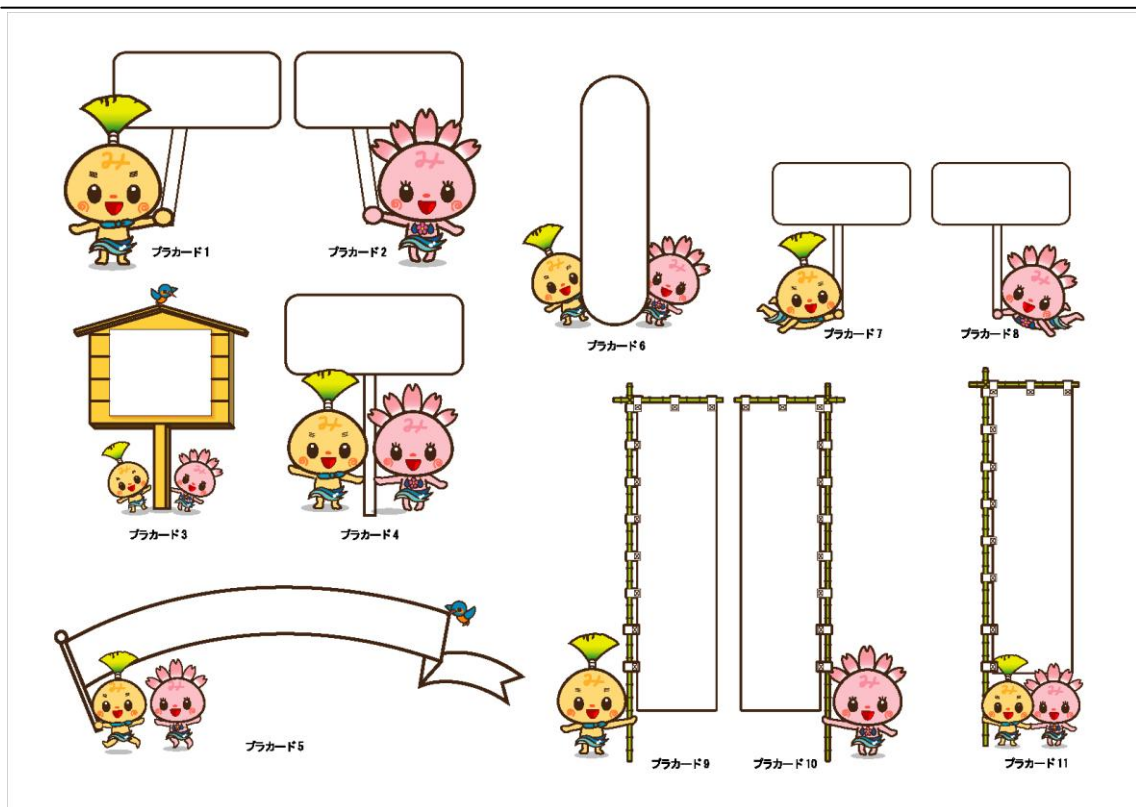

キャラクターのなまえデザイン

キャラクターデザインと組み合わせてお使いいただけます。

みしまるくん

みしまるこちゃん

デザインバリエーション (タイトル・ふきだし)

デザインバリエーション（プラカード・食育）

デザインバリエーション（市制70周年・花）

70周年記念1

×変形する

×キャラクターの比率を変える

×キャラクターの前に図形を置く

●最小表示

キャラクターを小さく表示しすぎると、視認性が確保できません。デザインを表示する場合は、下記を参考に小さくなりすぎないように注意してください。

「みしまるくん」「みしまるこちゃん」が組み合わせて表示されているデザインは「みしまるこちゃん」のほうの天地が15mmを下回らないように表示してください

「みしまるくん」「みしまるこちゃん」をそれぞれ単体で表示するデザインも、それぞれ天地が、15mmを下回らないように表示してください