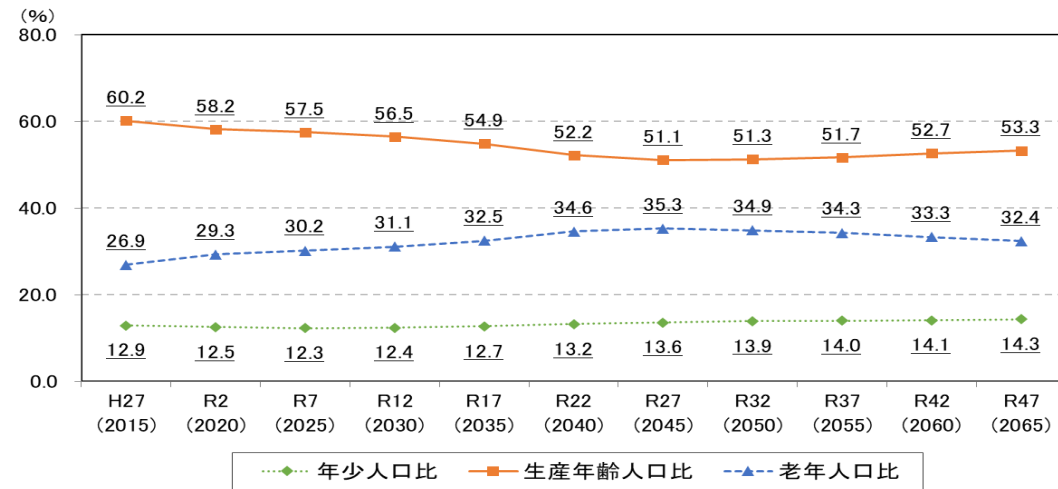

修正後

(P40)

◆人口ビジョンにおける年齢3区分別人口と構成比の推計

修正前

(P40)

◆人口ビジョンにおける年齢3区分別人口と構成比の推計