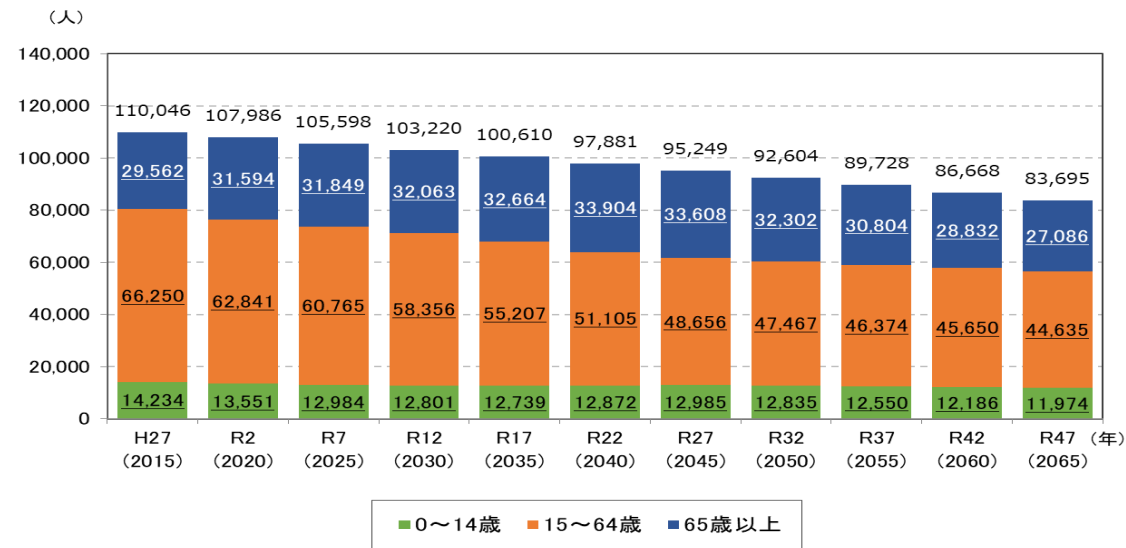

修正後

(P40)

◆人口ビジョンにおける年齢3区分別人口と構成比の推計

修正前

(P40)

◆人口ビジョンにおける年齢3区分別人口と構成比の推計