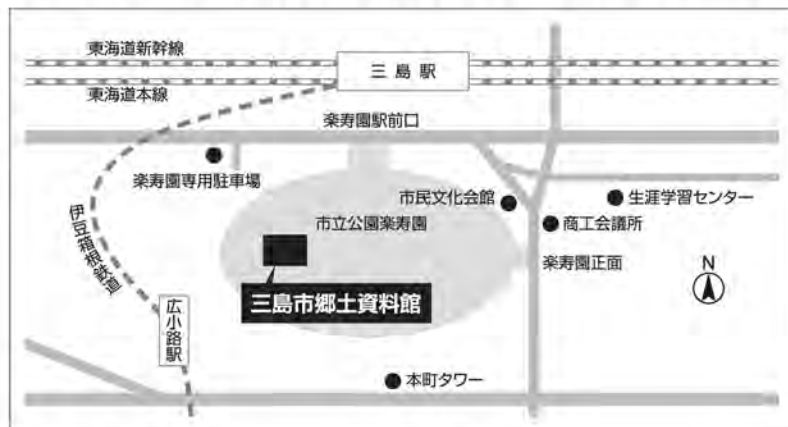

静岡県立美術館は、「東西の風景画」をコレクションの収集方針として活動してきました。

そのコレクションは現在2,600点を超え、常時開催している収蔵品展は、

多くの来館者からご好評をいただいております。

しかし、静岡県は東西に広く、静岡市から遠く離れた地域では、

コレクションを鑑賞する機会に必ずしも恵まれているとはいえません。

移動美術展は、開館以来、県内の遠方において、

静岡県立美術館のコレクションをご覧いただくことが難しい方々のために、

選りすぐりのコレクションを鑑賞いただく機会として開催するものです。

今回の移動美術展では、平木政次、五姓田義松、和田英作といった

富士をモチーフとした作品と静岡ゆかりの画家である

栗原忠二、柏木俊一、曾宮一念の作品を展示します。

これらの作品を通じて、静岡県の豊かな風土をあらためて感じていただければ幸いです。

静岡県立美術館
移動美術展

富士山と 静岡ゆかりの 画家たち

静岡県立美術館 移動美術展「富士山と静岡ゆかりの画家たち」 出品作品リスト

No.	作家名	作品名	制作年	材質・技法	寸法(縦×横cm)
1	チャールズ・ワーグマン	富士遠望図	1876(明治9)年以降	キャンヴァス、油彩	41.2×76.2
2	平木政次	富士	1897(明治30)年	キャンヴァス、油彩	44.0×67.0
3	五姓田義松	富士	1905(明治38)年	キャンヴァス、油彩	46.8×101.5
4	栗原忠二	セントポール	1916(大正5)年頃	キャンヴァス、油彩	80.0×100.0
5	栗原忠二	ロンドン郊外	制作年不詳	キャンヴァス、油彩	50.0×60.7
6	和田英作	富士	1918(大正7)年	キャンヴァス、油彩	60.6×80.2
7	柏木俊一	海と畑と森	1934(昭和9)年	キャンヴァス、油彩	73.0×100.0
8	石川欽一郎	駿河湾	1939(昭和14)年頃	絹、水彩	53.0×64.5
9	曾宮一念	スペインの野	1968(昭和43)年	キャンヴァス、油彩	73.0×91.0

三島市郷土資料館

〒411-0036 静岡県三島市一番町19-3 楽寿園内
TEL.055-971-8228 FAX.055-971-6045

交通案内 三島駅南口から徒歩5分、市立公園楽寿園内

キッズ美術展 in 三島の開催

2017年9月15日(金)-10月1日(日) 三島市郷土資料館1F 多目的室
(主催)NPO法人 キッズアートプロジェクトしずおか Tel 054-284-3278

静岡県立美術館のご案内

展覧会のご案内

2017年NHK大河ドラマ「おんな城主 直虎」特別展
戦国！井伊直虎から直政へ
8月14日(月)-10月12日(木)

美しき庭園画の世界—江戸絵画にみる現実の理想郷
10月21日(土)-12月10日(日)

〒422-8002 静岡市駿河区谷田53-2

開館時間 10:00~17:30(展示室への入室は17:00まで)

休館日/毎週月曜日(ただし月曜日が祝日・振替休日の場合は開館し、翌日休館)

交通案内

JR「草薙駅」県大-美術館口から静鉄バス「県立美術館行き」で約6分
JR「静岡駅」南口からタクシーで約20分または北口から静鉄バスで約30分
JR「東静岡駅」南口からタクシーで約15分または静鉄バスで約20分
静鉄「県立美術館前駅」から徒歩約15分または静鉄バスで約3分
東名高速道路-静岡IC、清水IC、または新東名高速道路-新静岡ICから車で約25分

お問合せ

総務課 Tel 054-263-5755 Fax 054-263-5767

学芸課 Tel 054-263-5857 Fax 054-263-5742

テレフォン・サービス(054-262-3737)にて展覧会情報等をお知らせしております。

ウェブサイト <http://www.somoa.shizuoka.shizuoka.jp>