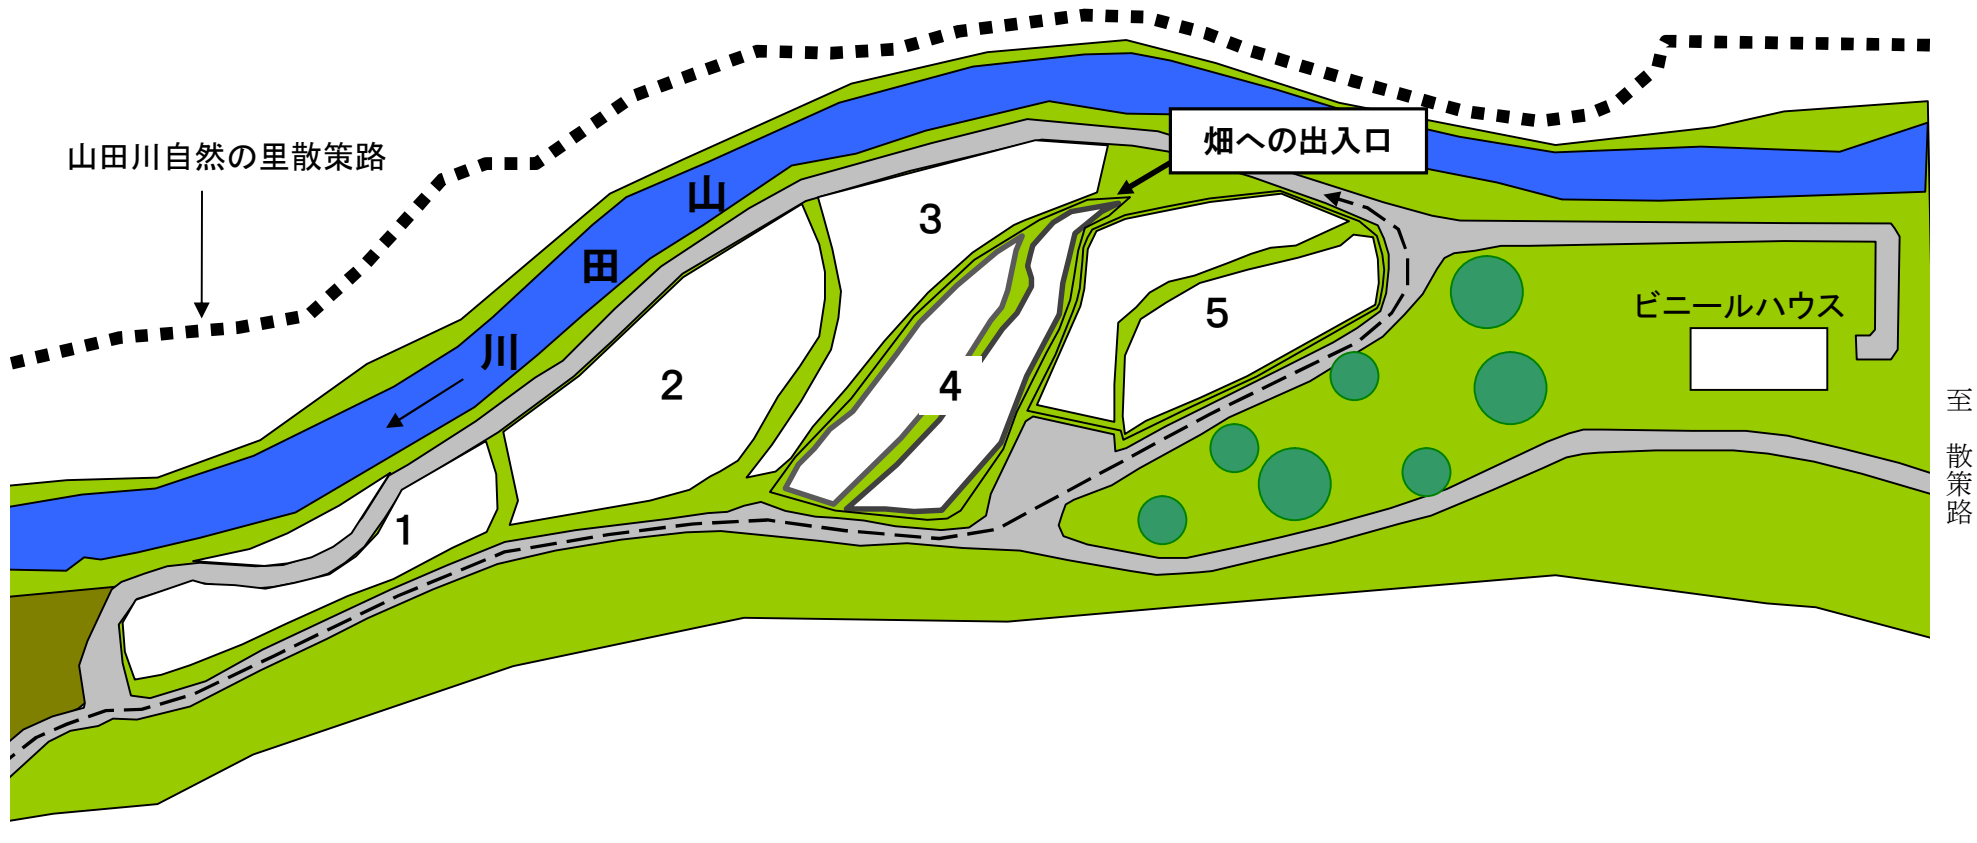

営農ヘルパー農園募集区画図

山田川自然の里散策路

山田川

畑への出入口

ビニールハウス

至 市民農園

至 散策路

1

2

3

4

5