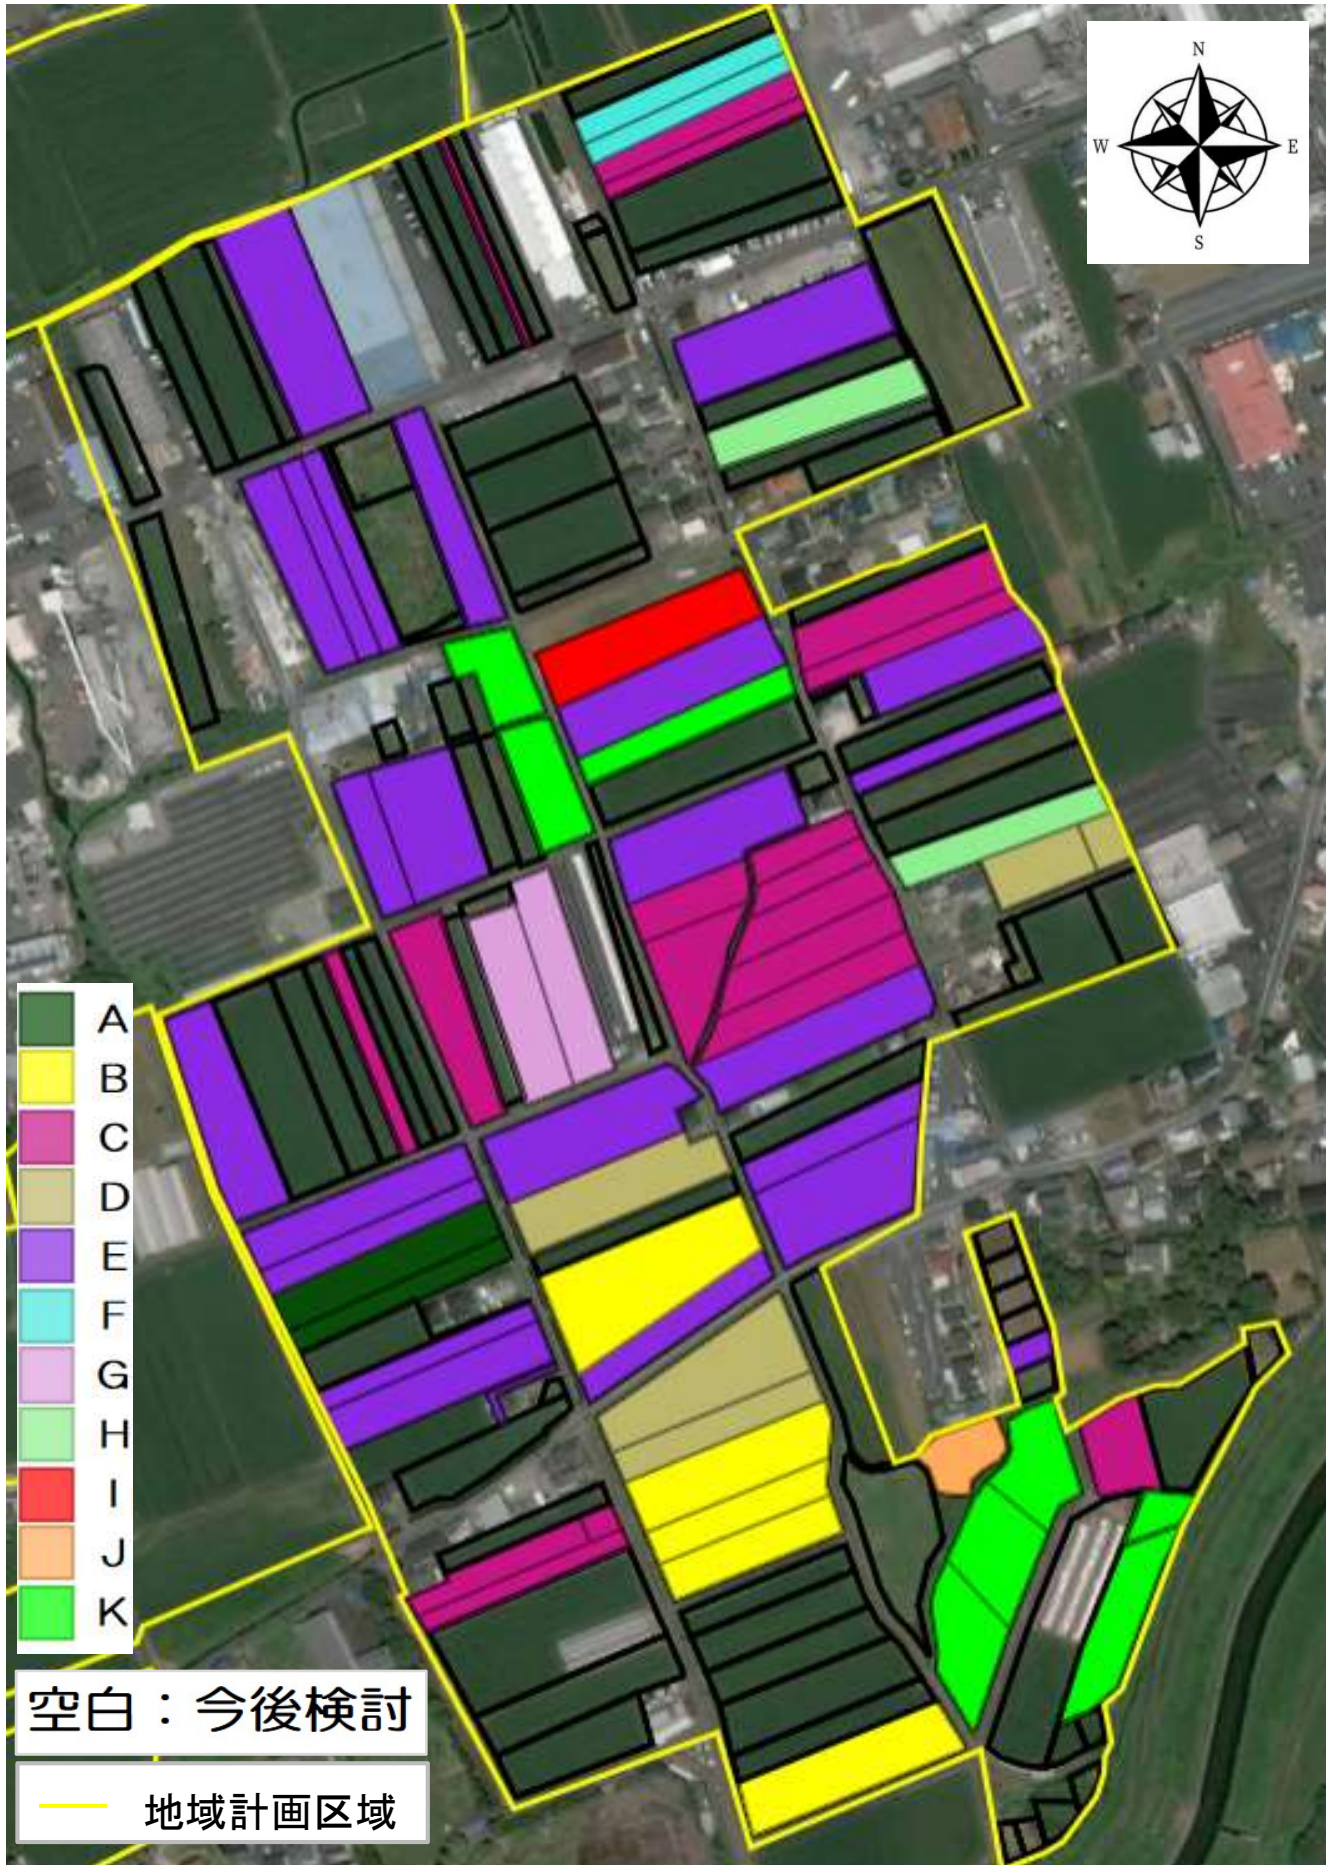

目標地図 中郷①（玉川、平田）

目標地図 中郷②（梅名）

空白：今後検討

— 地域計画区域

- A
- B
- C
- D
- E
- F
- G
- H
- I
- J
- K
- L
- M

目標地図 中郷③（梅名）

空白：今後検討

— 地域計画区域

- A
- B
- C
- D
- E

目標地図 中郷④ (安久)

空白：今後検討

— 地域計画区域

目標地図 中郷⑤（御園）