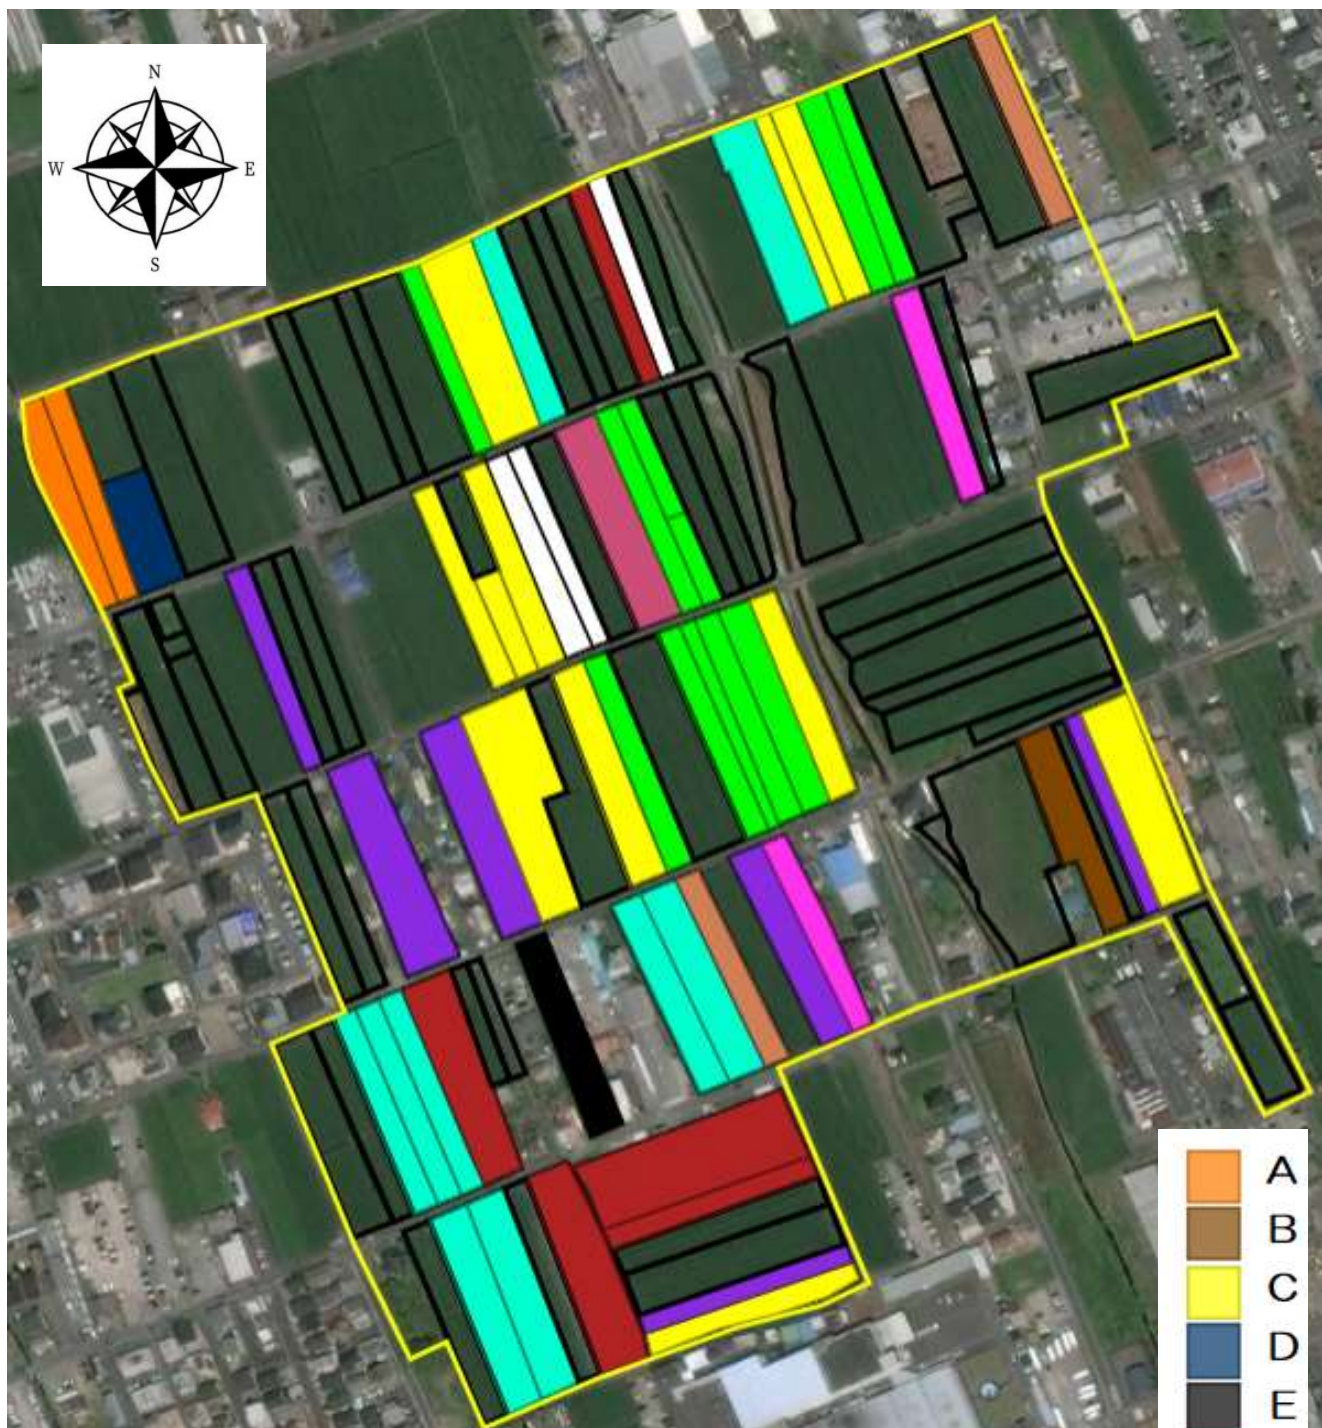

目標地図 中郷①（玉川、平田）

目標地図 中郷②（梅名）

空白：今後検討

— 地域計画区域

- A
- B
- C
- D
- E
- F
- G
- H
- I
- J
- K
- L
- M

目標地図 中郷③（梅名）

空白：今後検討

— 地域計画区域

- A
- B
- C
- D
- E

目標地図 中郷④ (安久)

空白：今後検討

— 地域計画区域

目標地図 中郷⑤（御園）