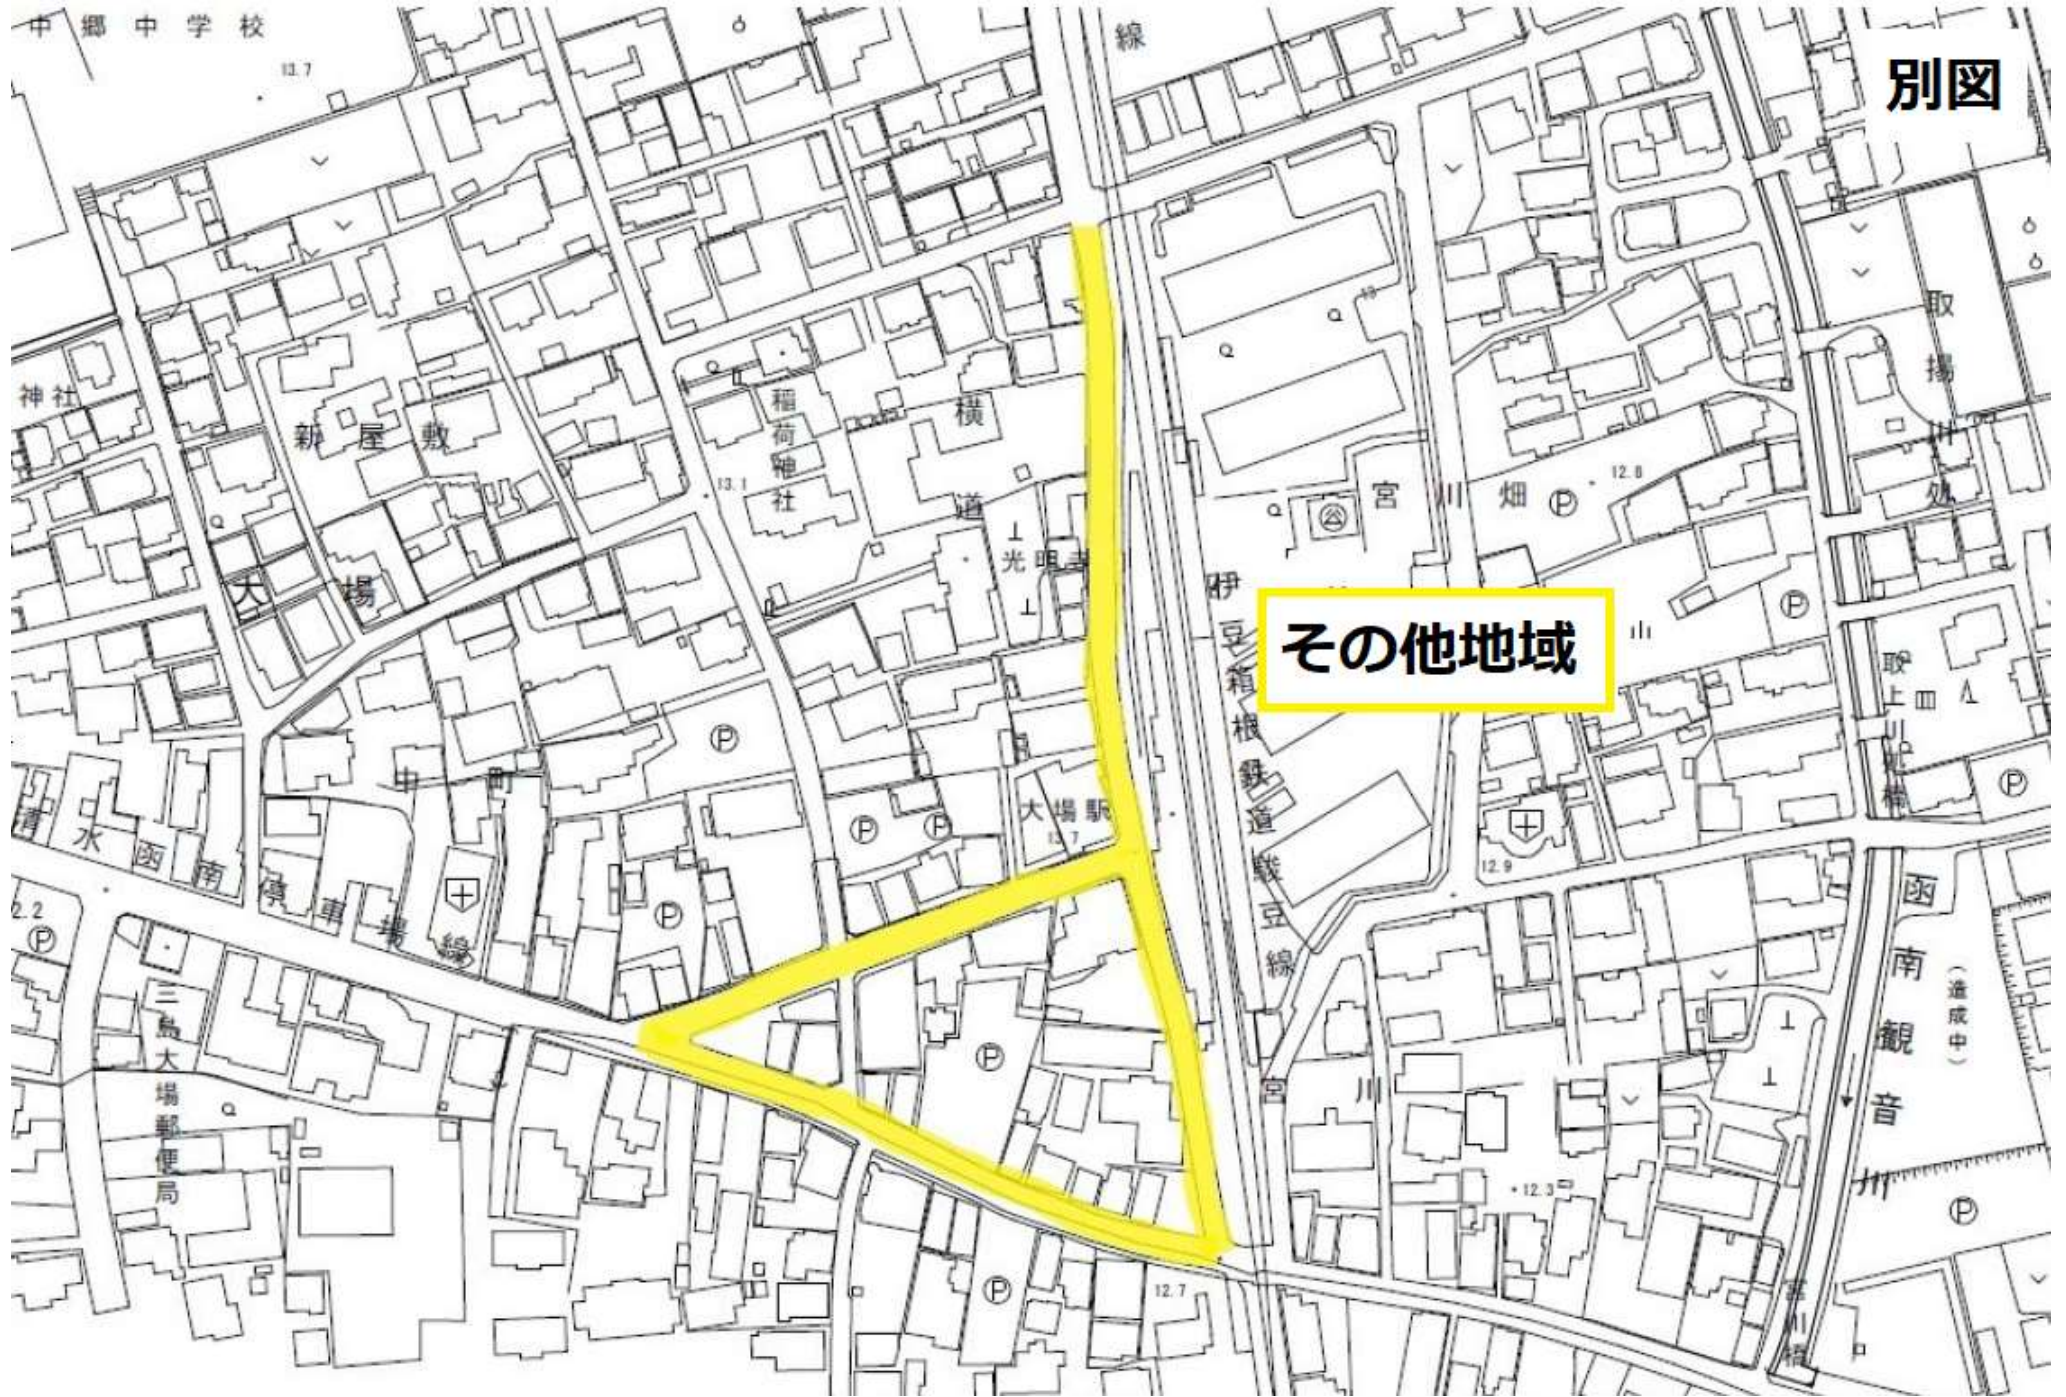

一番町駅前通り

その他区域

その他区域

芝町通り

大通り

その他区域

その他区域

別図

宮川畑

12.8

取揚

外

取上

函南観音

(造成中)

水函南