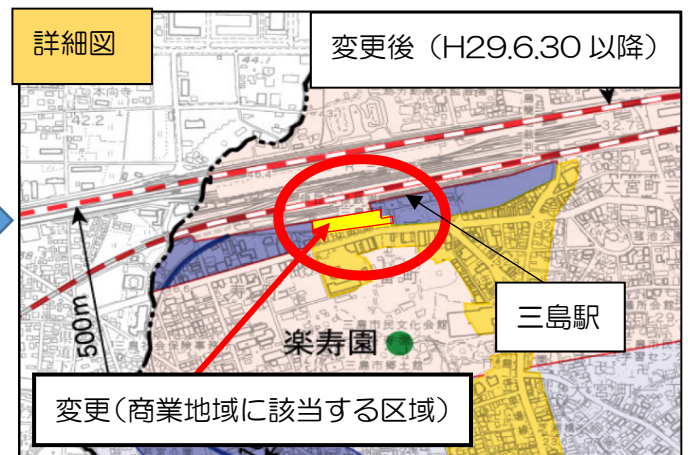

＜三島駅南口周辺の用途地域の変更に伴う屋外広告物条例の規制地域の変更＞

＜変更前後の規制地域＞

区分	変更前	変更後
規制地域	第1種普通	第2種普通
理由	市条例で定められた、第1種特別、第2種特別、第2種普通以外の地域（※）	商業地域に変更したため（特別規制の区域を除く）

※第1種特別：用途地域の第1種低層、第2種低層

第2種特別：市長が指定する道路及び鉄道から1,000m以内の地域のうち、市長が指定する区域