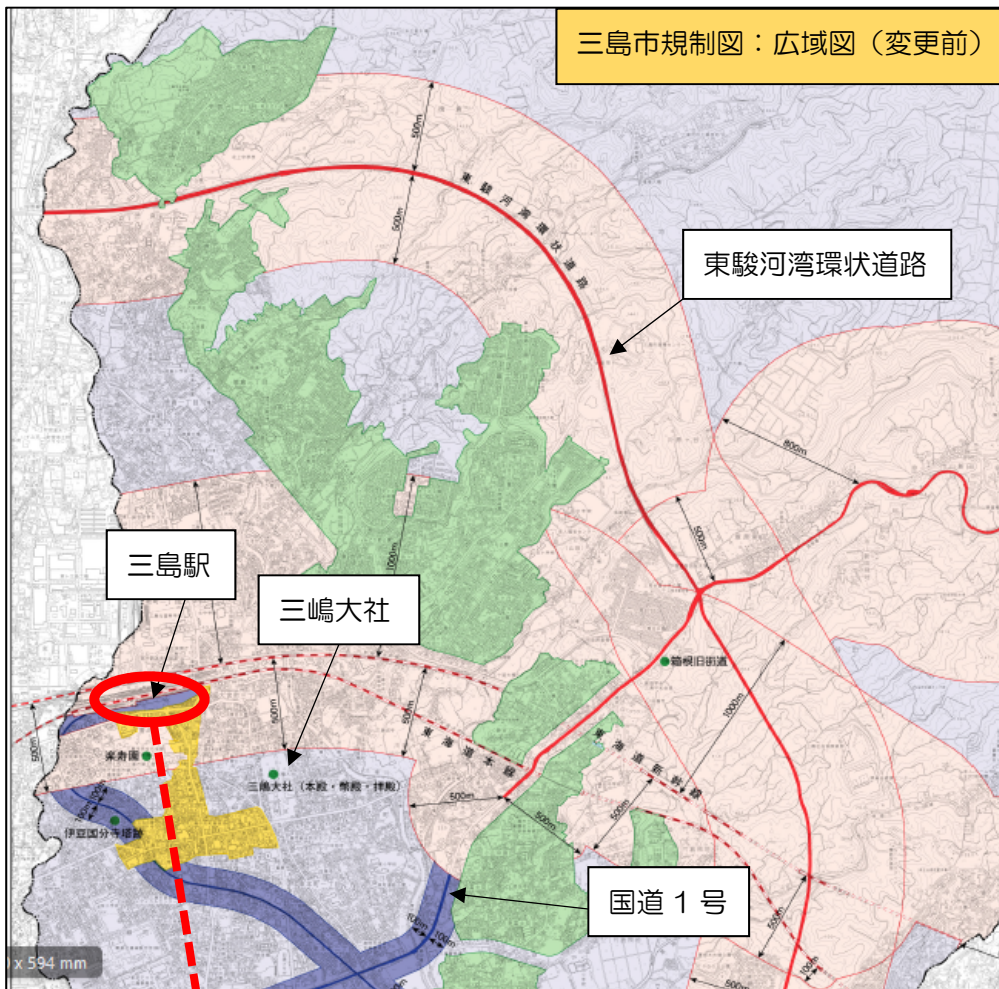

＜三島駅南口周辺の用途地域の変更に伴う屋外広告物条例の規制地域の変更＞

＜変更前後の規制地域＞

区分	変更前	変更後
規制地域	第1種普通	第2種普通
理由	市条例で定められた、第1種特別、第2種特別、第2種普通以外の地域（※）	商業地域に変更したため（特別規制の区域を除く）

※第1種特別：用途地域の第1種低層、第2種低層

第2種特別：市長が指定する道路及び鉄道から1,000m以内の地域のうち、市長が指定する区域

第2種普通：用途地域の商業地域や、近隣商業地域のうち市長が指定する区域