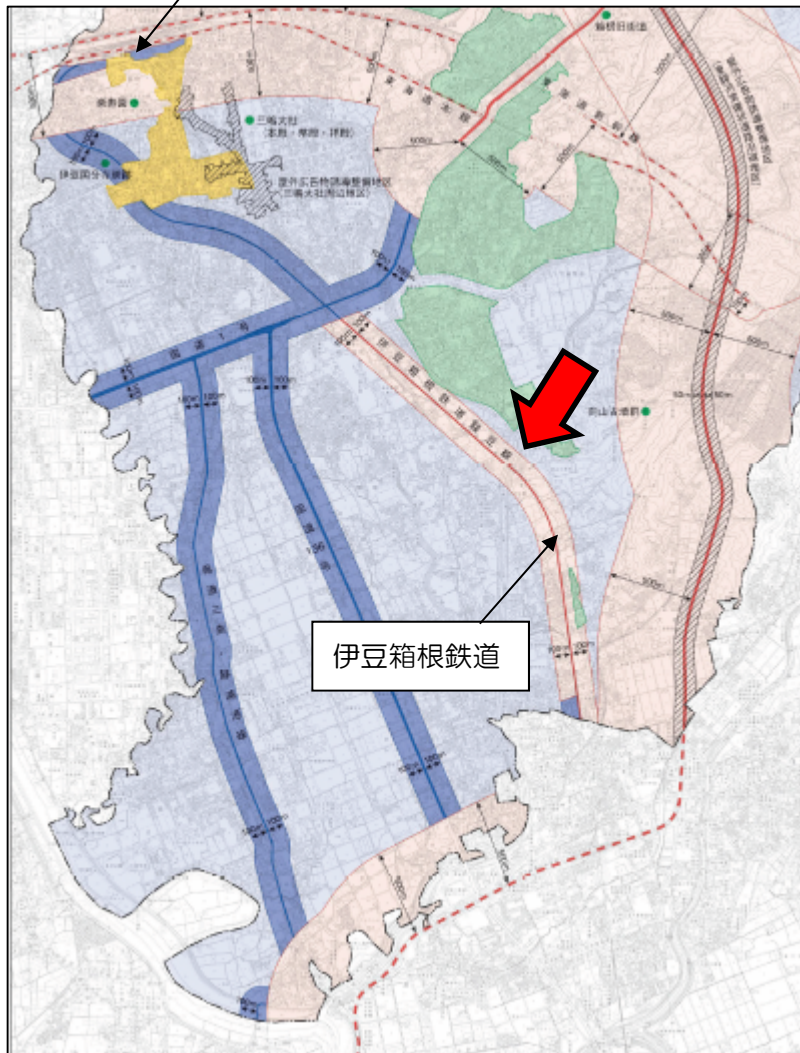

三島市屋外広告物規制図 新旧対照

改正後

改正前

三島駅

三島駅

伊豆箱根鉄道

伊豆箱根鉄道

ルールを見直したエリア（詳細）

◎伊豆箱根鉄道駿豆線沿線の一部区間（※1）で東西に100mの範囲内（※2）

※1：国道1号より南側100m～函南町との境界。

※2：一部、除きます（下図参照）。