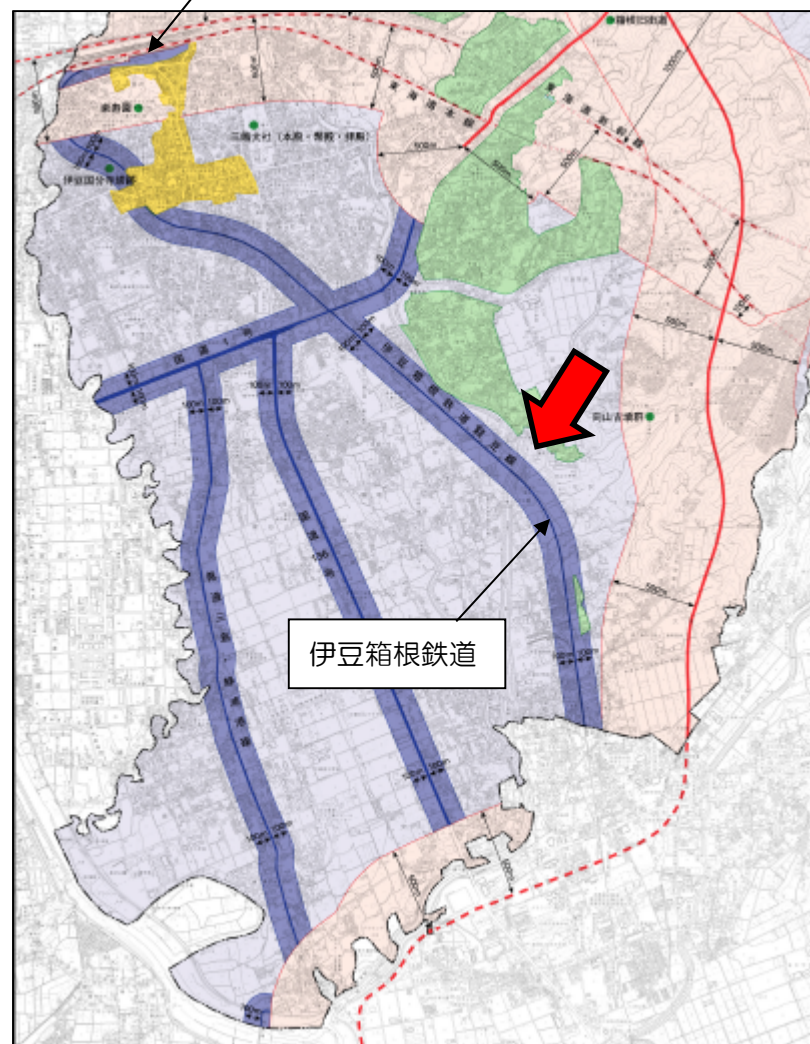

三島市屋外広告物規制図 新旧対照

改正後

改正前

三島駅

三島駅

伊豆箱根鉄道

伊豆箱根鉄道

ルールを見直したエリア（詳細）

◎伊豆箱根鉄道駿豆線沿線の一部区間（※1）で東西に100mの範囲内（※2）

※1：国道1号より南側100m～函南町との境界。

※2：一部、除きます（下図参照）。