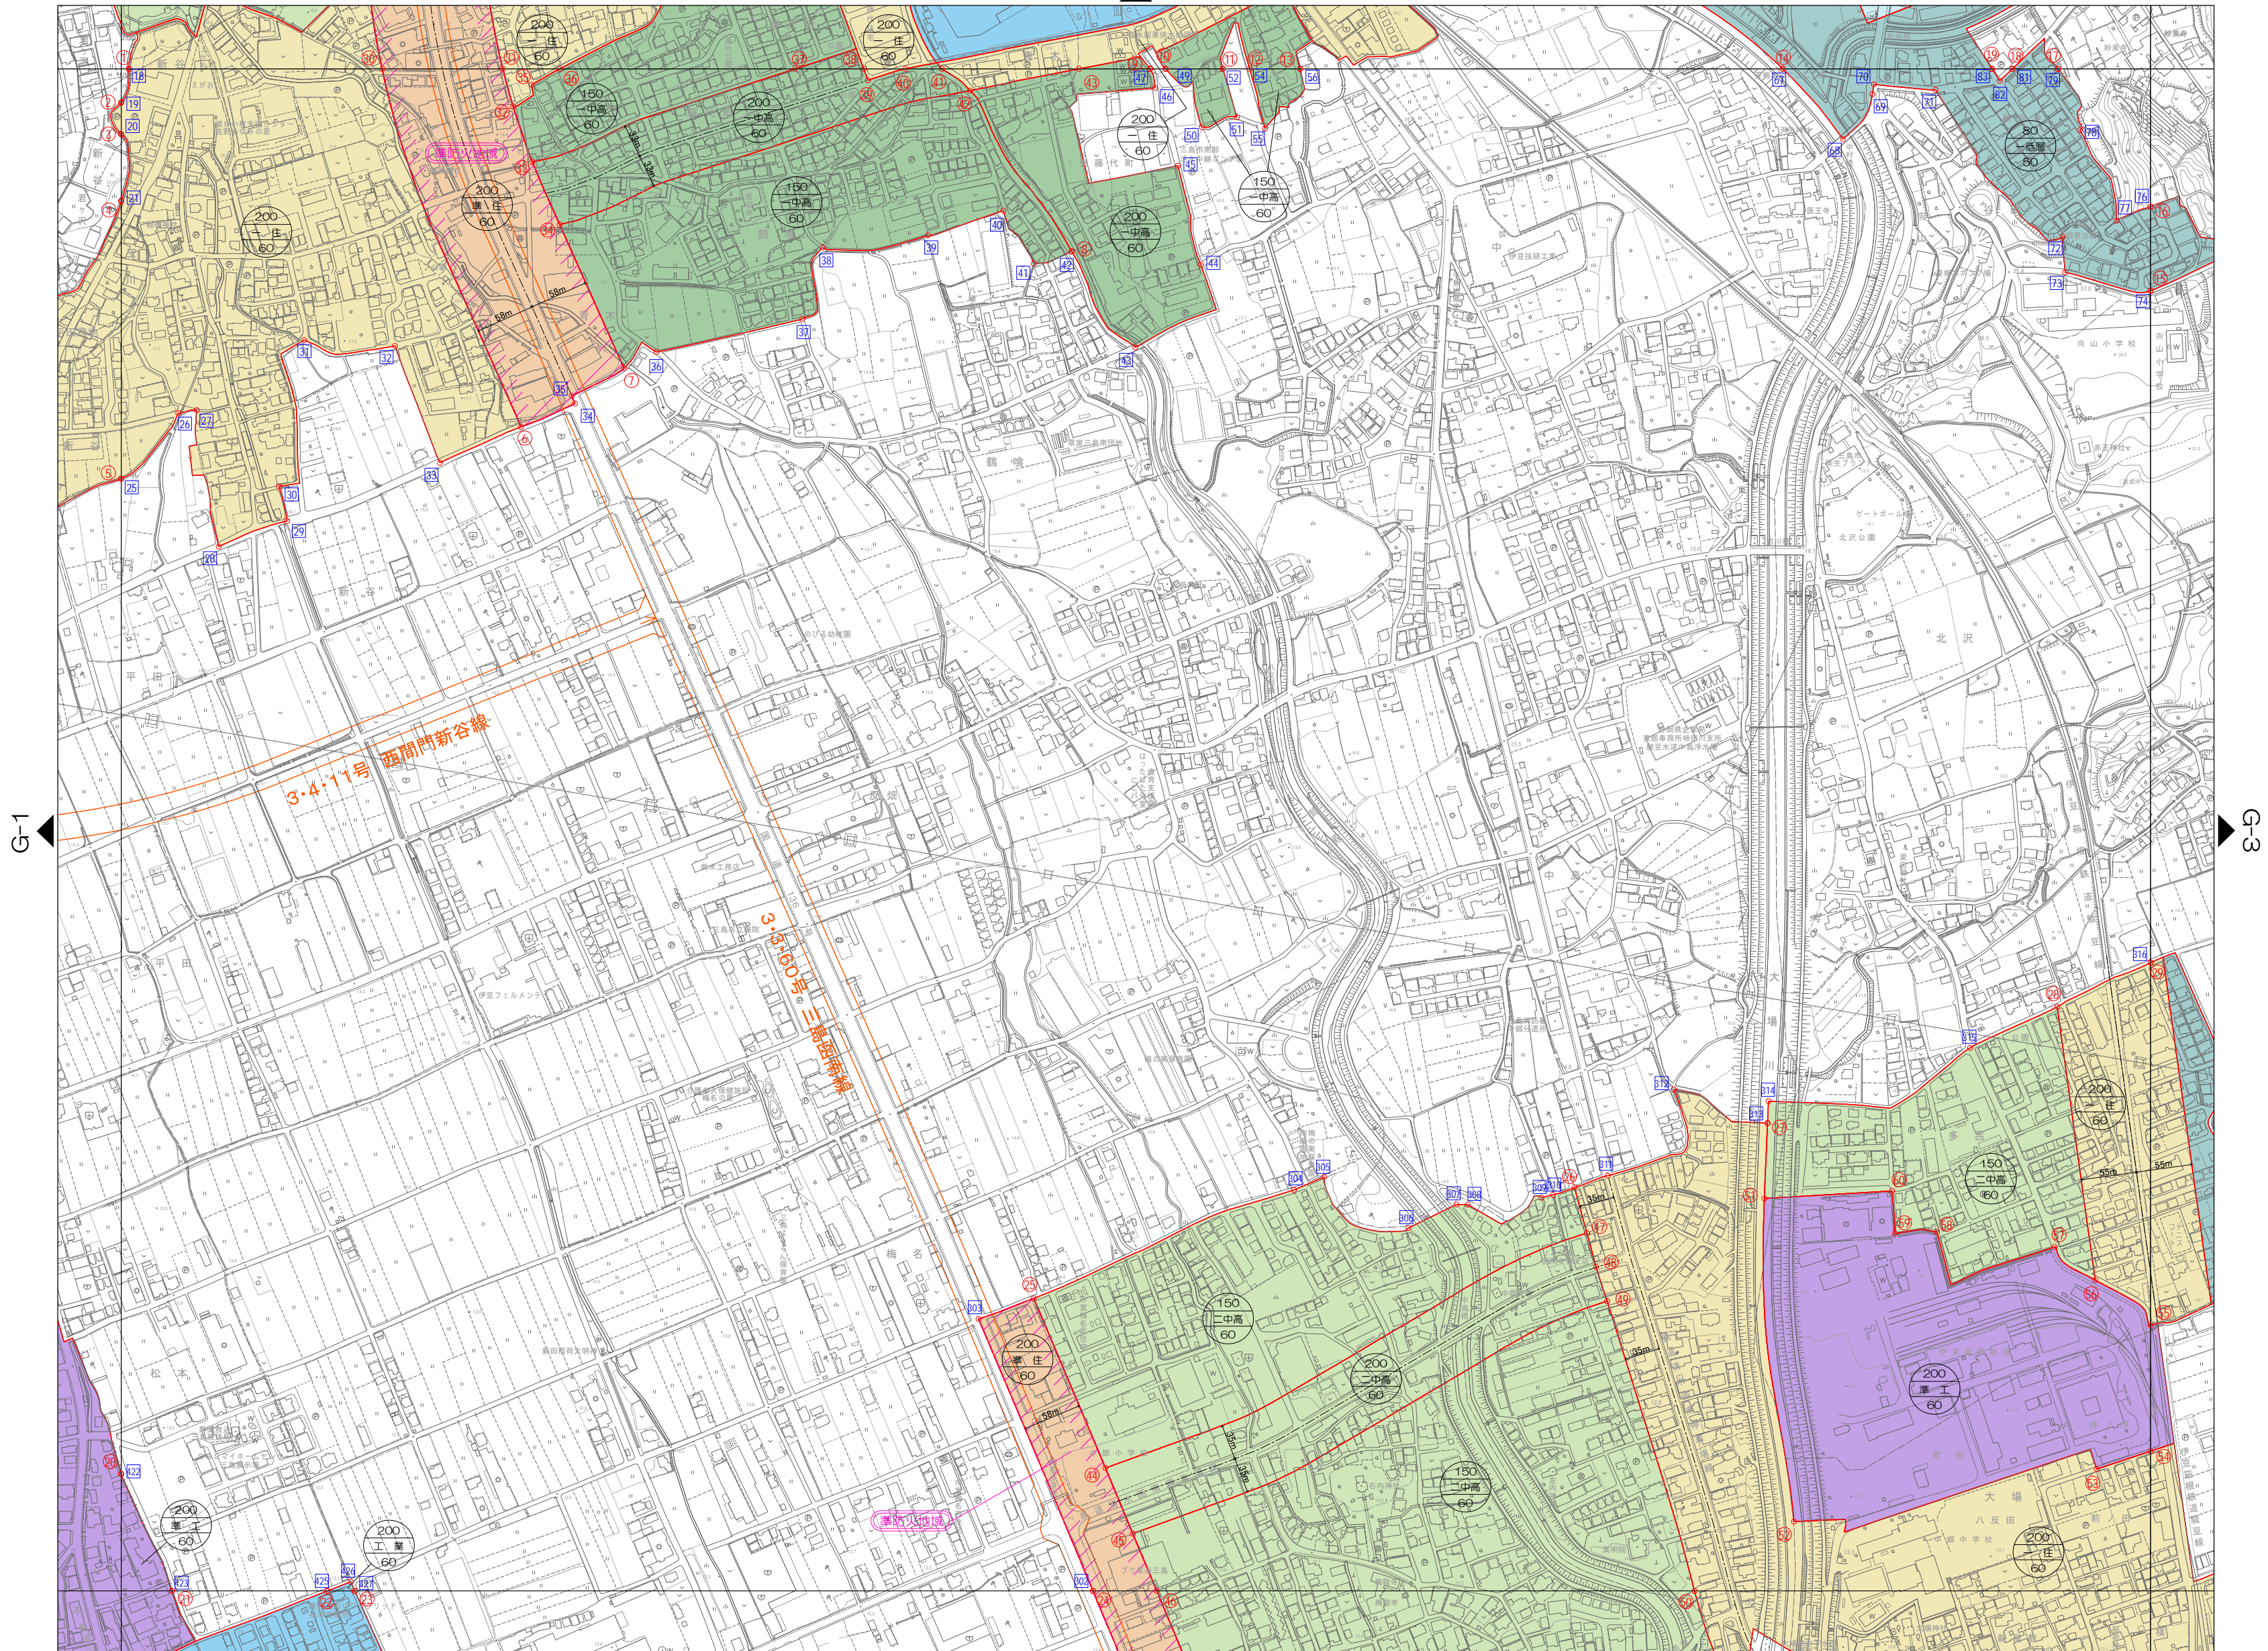

[08NE392]

F-2

三島市都市計画図 G-2

G-1

G-3

G-2

H-2

[08NE392]