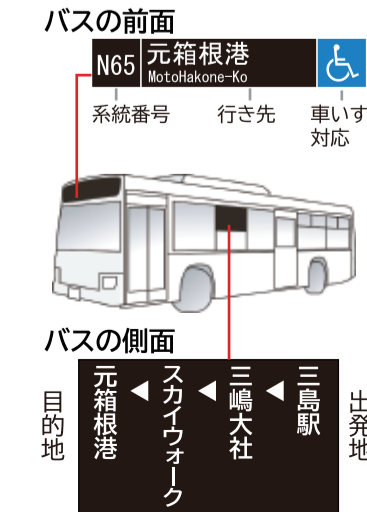

# 中心部 拡大図

- 凡例**
- <路線バス>**
- バス停
  - ◁ 片方向のバス停
  - 系統の起終点のバス停
  - 2** 三島駅南口バスのりばの番号
  - 芙蓉台線** 系統番号
  - バスの進行方向
  - その他の路線バス
- <運行本数>**
- ※平日昼間(10~16時)の目安
- 1時間に4本以上
  - 1時間に1~3本
  - 1~2時間に1本程度
  - 1~2時間に1本程度(コミュニティバス)
  - 1日数往復
- <施設の凡例>**
- スーパー、ドラッグストア
  - 病院、クリニック
  - 教育施設
  - 公共施設、福祉施設など
  - 観光地

## 路線バスの利用案内

### 乗るバスの確認方法

行先や系統番号を確認しましょう