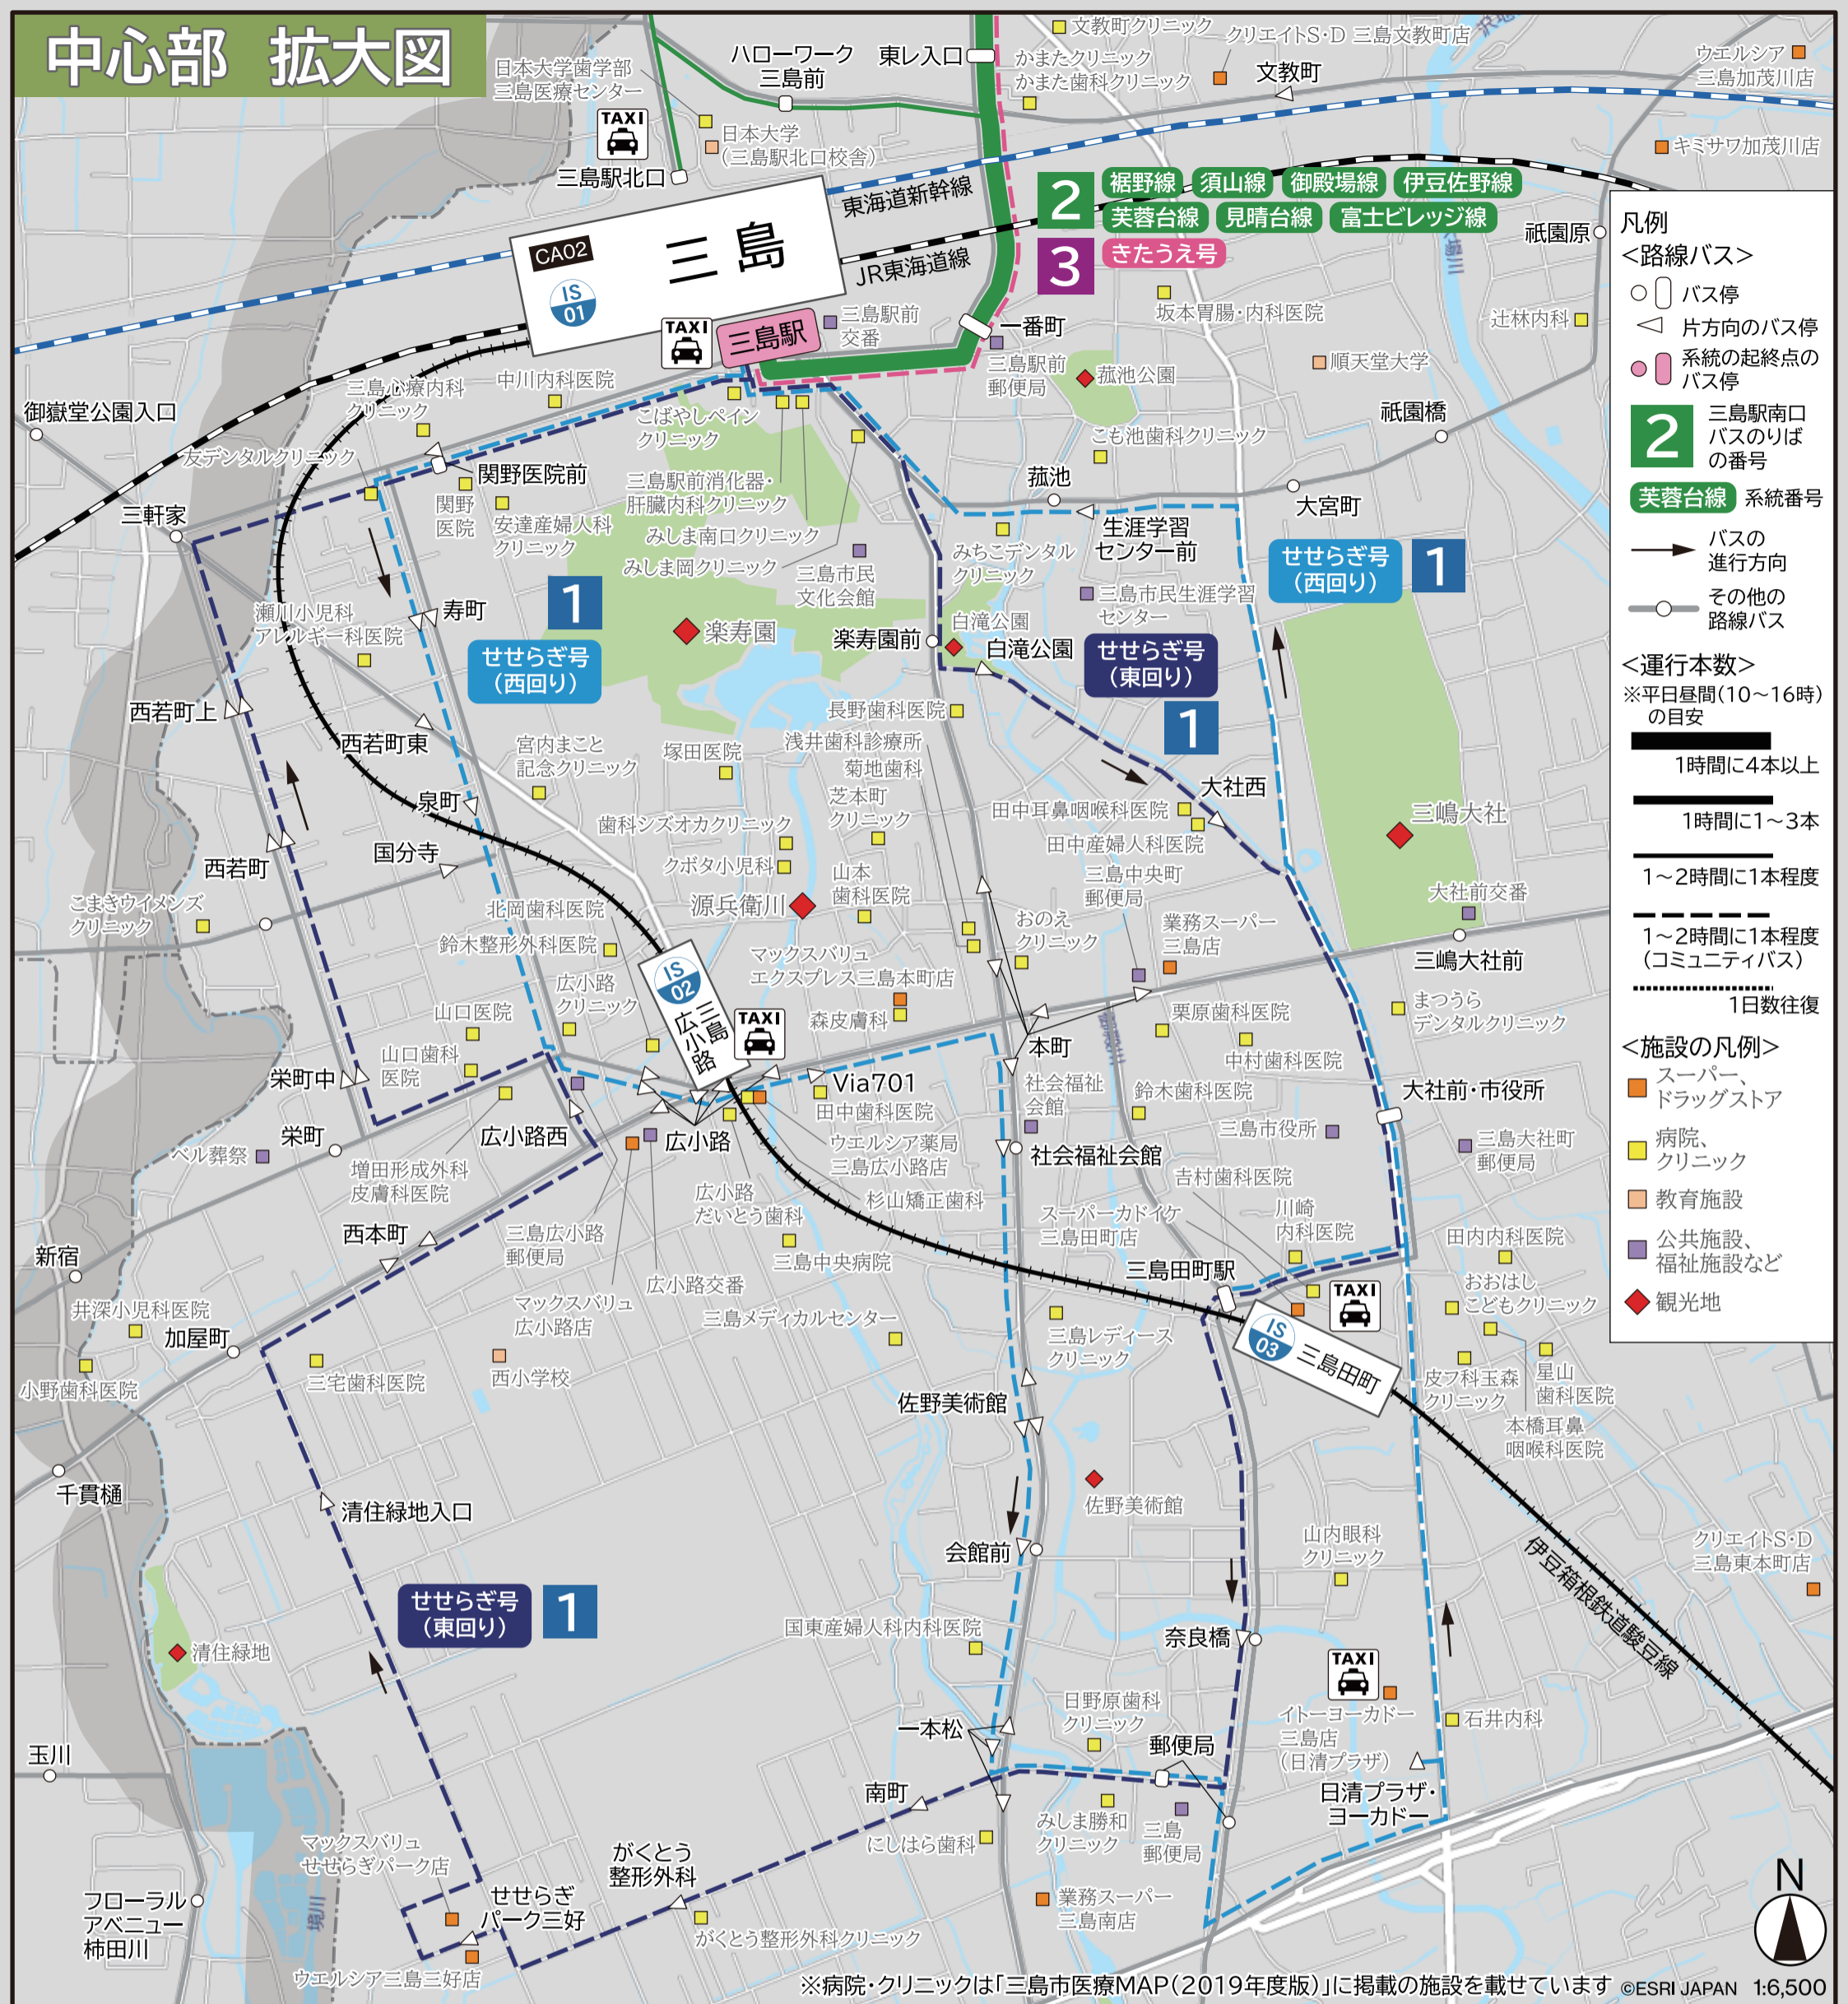

# 中心部 拡大図

- 凡例**
- <路線バス>**
- バス停
  - ◁ 片方向のバス停
  - 系統の起終点のバス停
  - 2** 三島駅南口バスのりばの番号
  - 芙蓉台線** 系統番号
  - バスの進行方向
  - その他の路線バス
- <運行本数>**
- ※平日昼間(10~16時)の目安
- 1時間に4本以上
  - 1時間に1~3本
  - 1~2時間に1本程度
  - 1~2時間に1本程度(コミュニティバス)
  - 1日数往復
- <施設の凡例>**
- スーパー、ドラッグストア
  - 病院、クリニック
  - 教育施設
  - 公共施設、福祉施設など
  - 観光地

### 乗るバスの確認方法

行先や系統番号を確認しましょう

### 乗車・降車方法

(株)東海バス

伊豆箱根バス(株)  
富士急シティバス(株)

乗車する際に、整理券をお取りください  
※富士急シティバス、伊豆箱根バス(R3.4.1~)はICカードが使えます  
※乗降車時にICカード読み取り機にタッチしてください

### 運賃支払い方法

車内の運賃表で目的地までの運賃を確認しましょう

停車バス停	三島駅
整理券番号	1 2 3 200 200 180
運賃	4 5 6 170 170 170

目的地に着いたら、運賃を支払って降りましょう

お金と整理券をいっしょに入れます

※おつりは出ないので、先に両替してからお金を入れてください  
※紙幣の両替は千円札のみ可能です