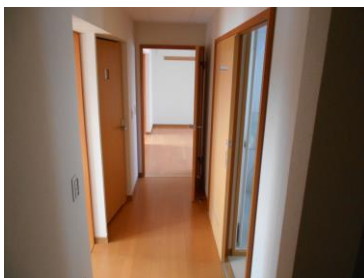

南二日町住宅

所在地	三島市南二日町 21 番 12 号				
公共交通機関	伊豆箱根鉄道駿豆線 「三島二日町駅」から徒歩2分				
駐車場	無				
小学校	東小学校				
中学校	南中学校				
構造	鉄筋コンクリート(RC) 4階建				
竣工年月	A棟	昭和 50 年 12 月	改善年月	A棟	平成 29 年 9 月
	B棟	昭和 51 年 12 月		B棟	平成 31 年 3 月
	C棟	昭和 52 年 12 月		C棟	令和 2 年 1 1 月

設備					
棟名	エレベーター	浴槽	給湯器	網戸	ガス
A	○	○	○	持込	都市
B	○	○	○	持込	都市
C	○	○	○	持込	都市

*写真は参考です。部屋によって設備が異なる場合があります。