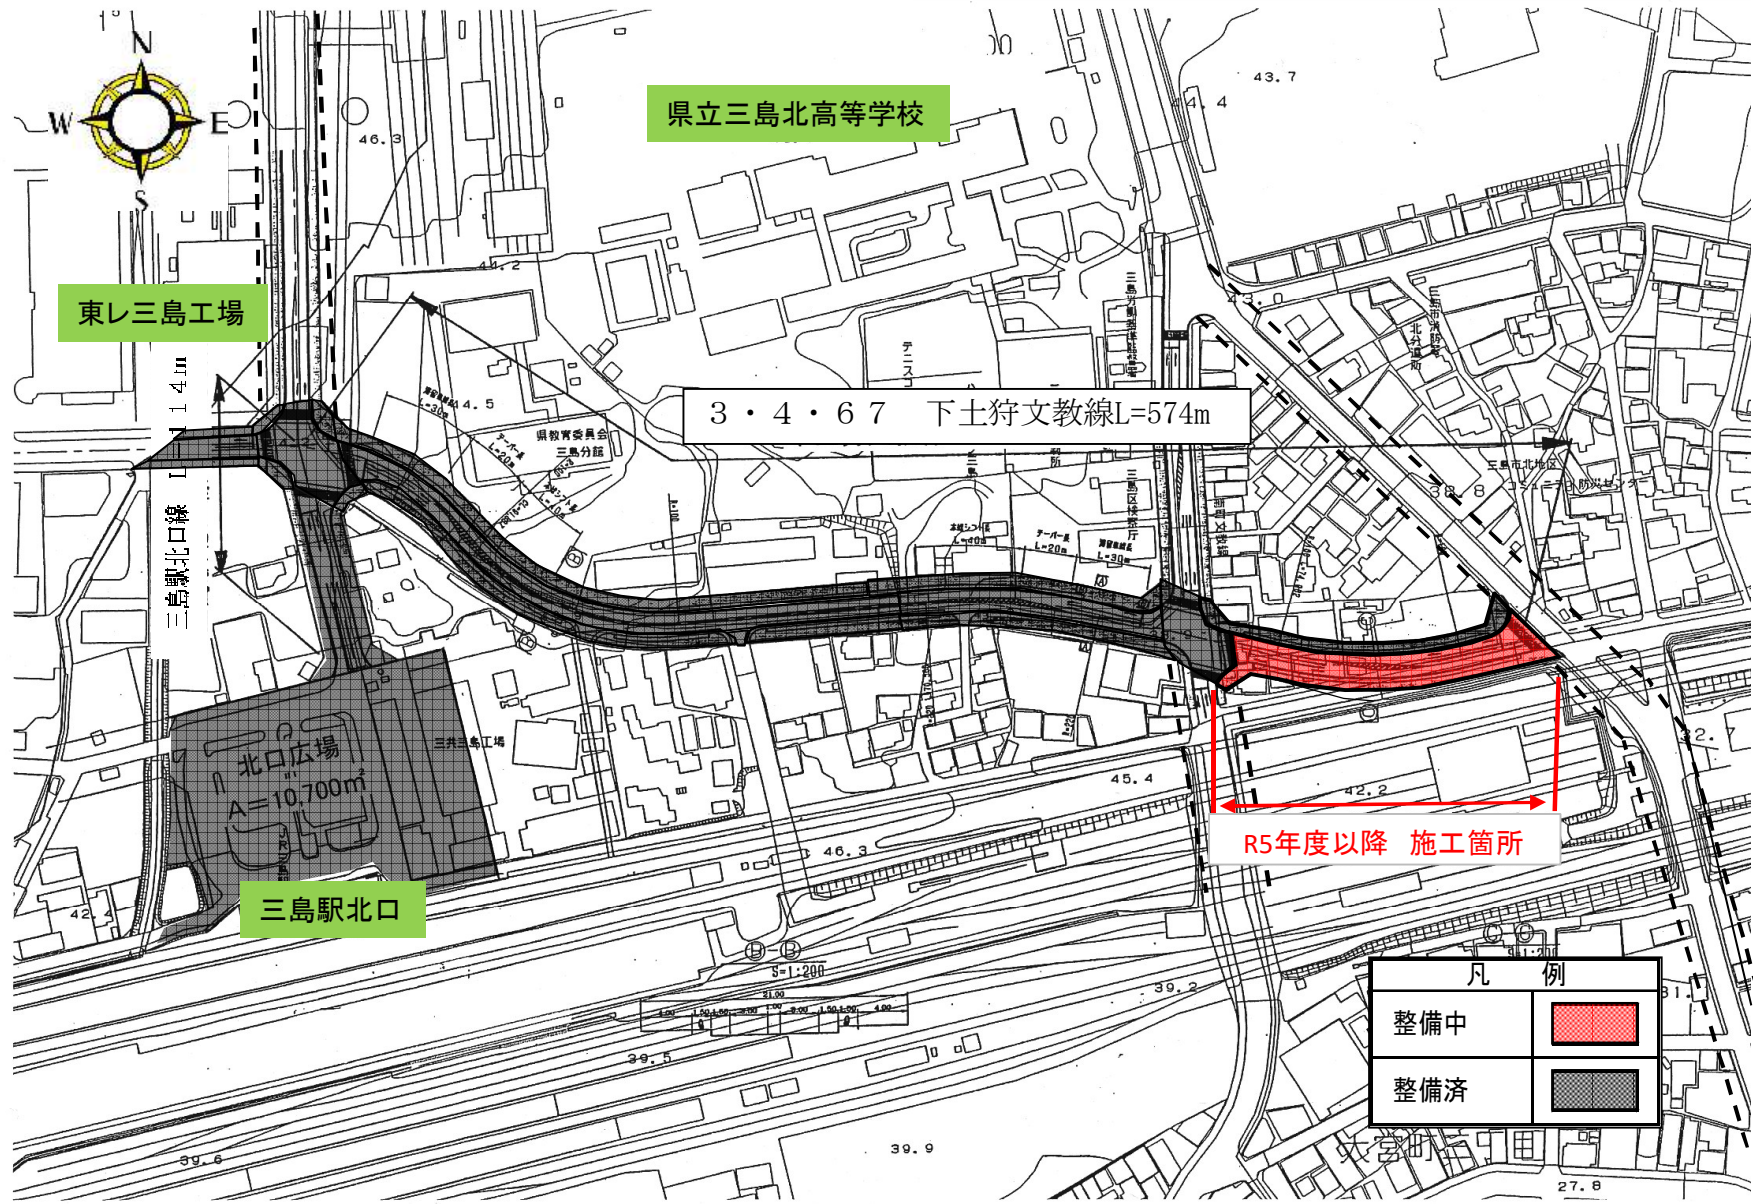

工事箇所平面図

事業主体	三島市	路線名	(都) 下土狩文教線	箇所名	三島市文教町1丁目
------	-----	-----	------------	-----	-----------

凡 例	
整備中	
整備済	