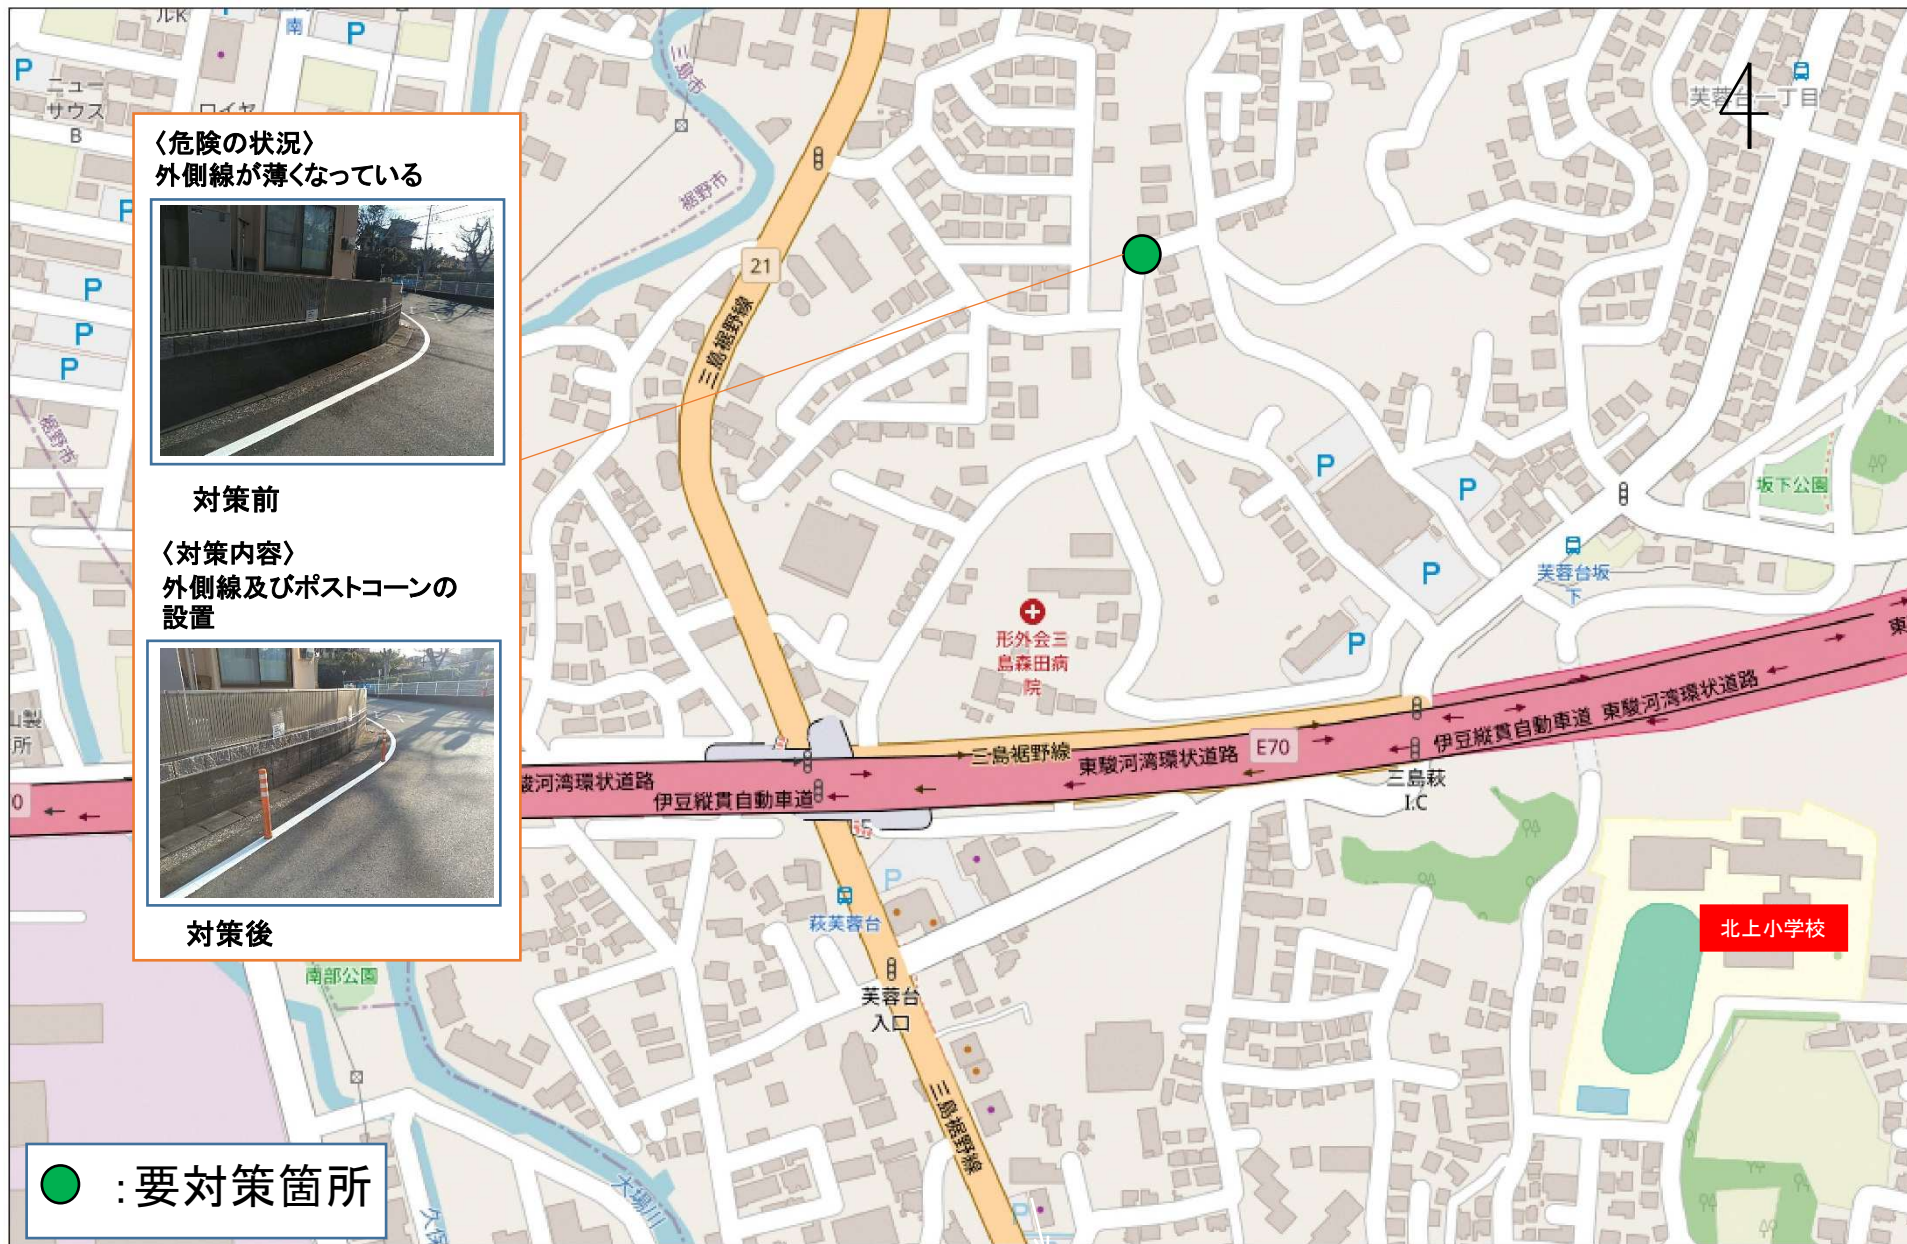

南小学校校区内 対策箇所図

〈危険の状況〉
路側線が消えかかっている

対策前

〈対策内容〉
路側線の設置

対策後

〈危険の状況〉
通行不可時間帯に通行する
車両がある

対策前

〈対策内容〉
スクールゾーンの路面標示、
看板の設置

対策後

北小学校校区内 対策箇所図

佐野小学校校区内 対策箇所図

中郷小学校校区内 対策箇所図

沢地小学校校区内 対策箇所図

向山小学校校区内 対策箇所図

北上小学校校区内 対策箇所図

錦田中学校校区内 対策箇所図

4

〈危険の状況〉
スピードを出す車両がいる

対策前

〈対策内容〉
注意喚起の路面標示の設置

対策後

● : 要対策箇所

中郷西中学校校区内 対策箇所図