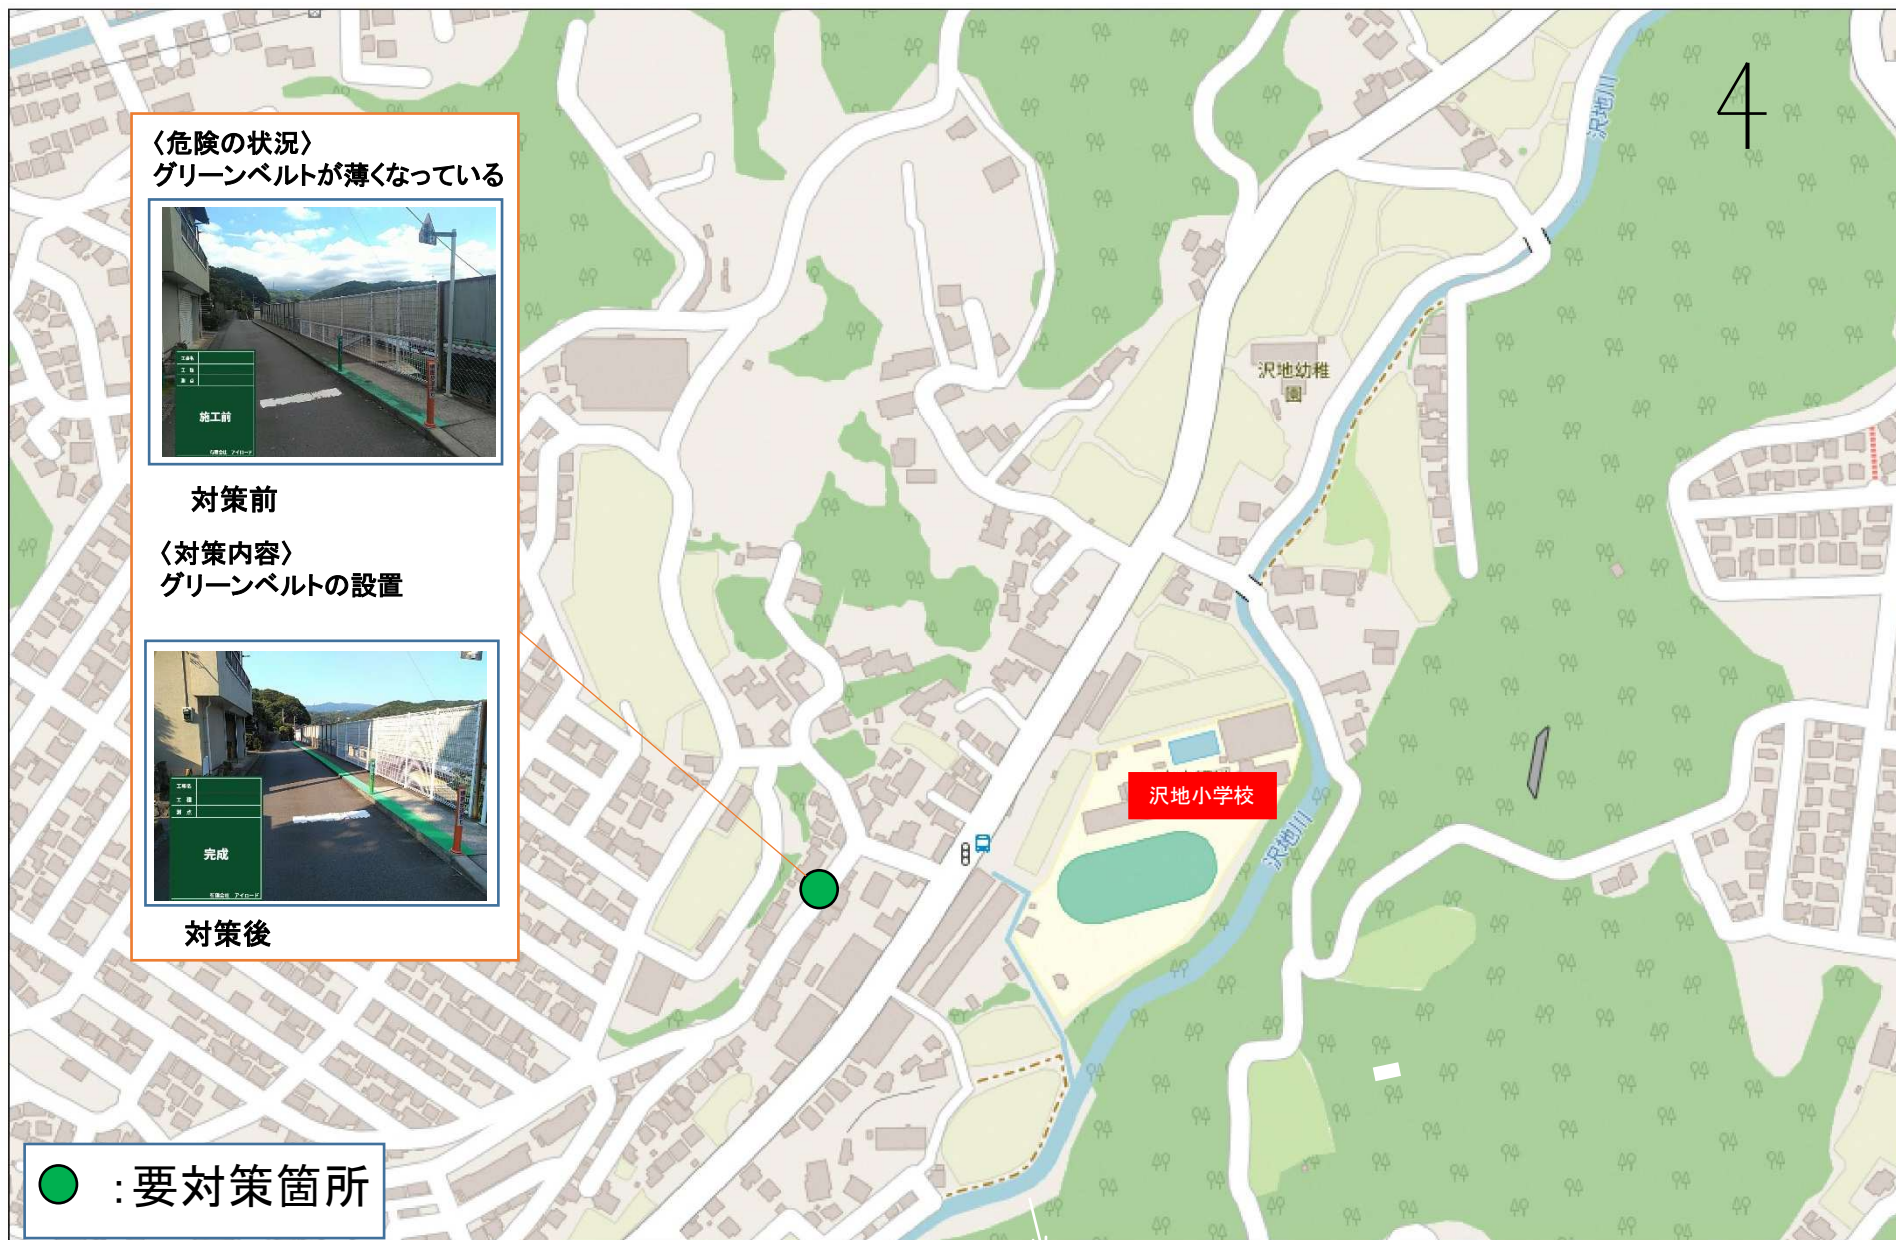

南小学校校区内 対策箇所図

〈危険の状況〉
路側線が消えかかっている

対策前

〈対策内容〉
路側線の設置

対策後

〈危険の状況〉
通行不可時間帯に通行する
車両がある

対策前

〈対策内容〉
スクールゾーンの路面標示、
看板の設置

対策後

北小学校校区内 対策箇所図

佐野小学校校区内 対策箇所図

中郷小学校校区内 対策箇所図

沢地小学校校区内 対策箇所図

向山小学校校区内 対策箇所図

北上小学校校区内 対策箇所図

錦田中学校校区内 対策箇所図

4

〈危険の状況〉
スピードを出す車両がいる

対策前

〈対策内容〉
注意喚起の路面標示の設置

対策後

● : 要対策箇所

中郷西中学校校区内 対策箇所図