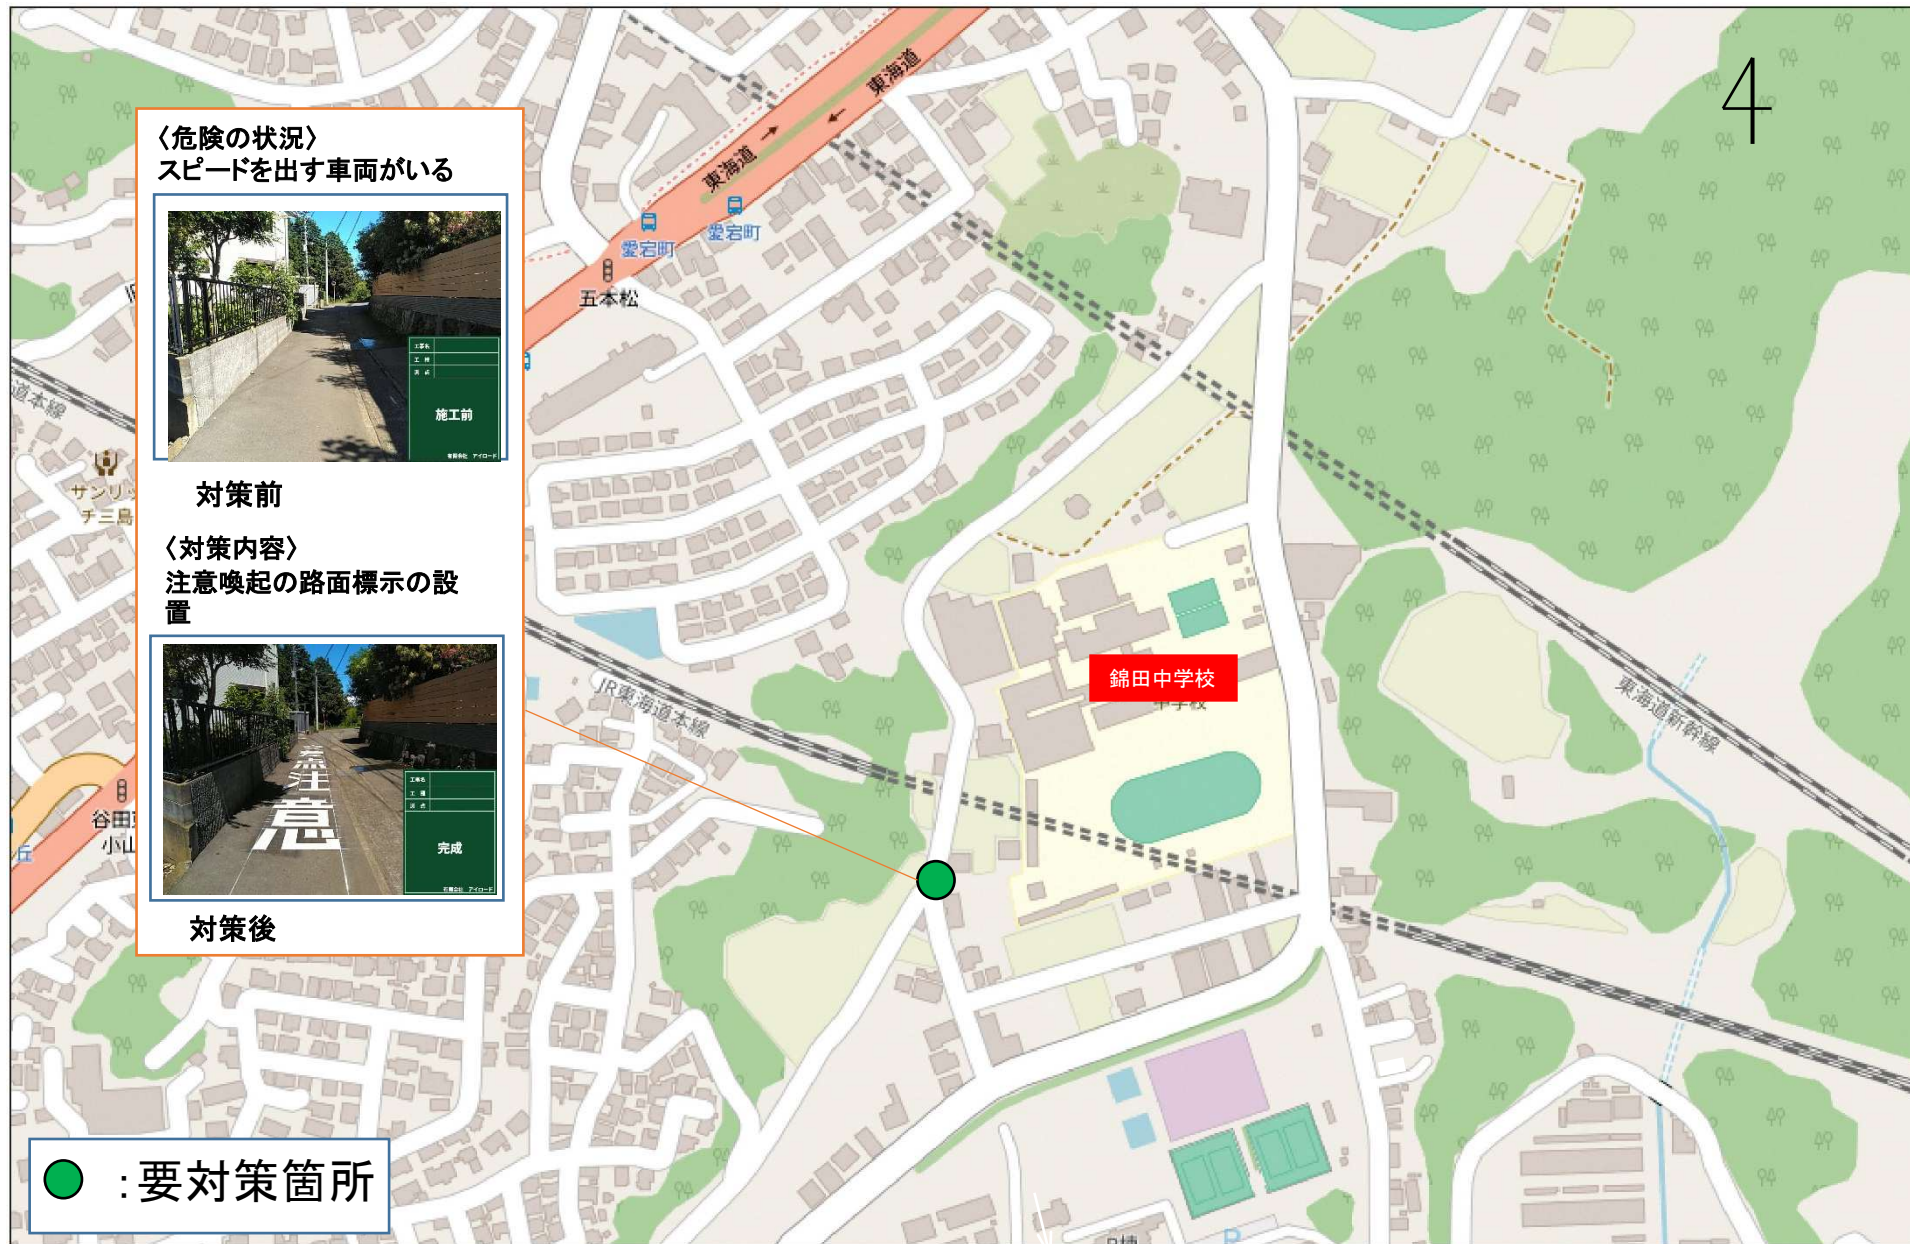

南小学校校区内 対策箇所図

〈危険の状況〉
路側線が消えかかっている

対策前

〈対策内容〉
路側線の設置

対策後

〈危険の状況〉
通行不可時間帯に通行する
車両がある

対策前

〈対策内容〉
スクールゾーンの路面標示、
看板の設置

対策後

北小学校校区内 対策箇所図

佐野小学校校区内 対策箇所図

中郷小学校校区内 対策箇所図

沢地小学校校区内 対策箇所図

向山小学校校区内 対策箇所図

北上小学校校区内 対策箇所図

錦田中学校校区内 対策箇所図

4

〈危険の状況〉
スピードを出す車両がいる

対策前

〈対策内容〉
注意喚起の路面標示の設置

対策後

● : 要対策箇所

中郷西中学校校区内 対策箇所図