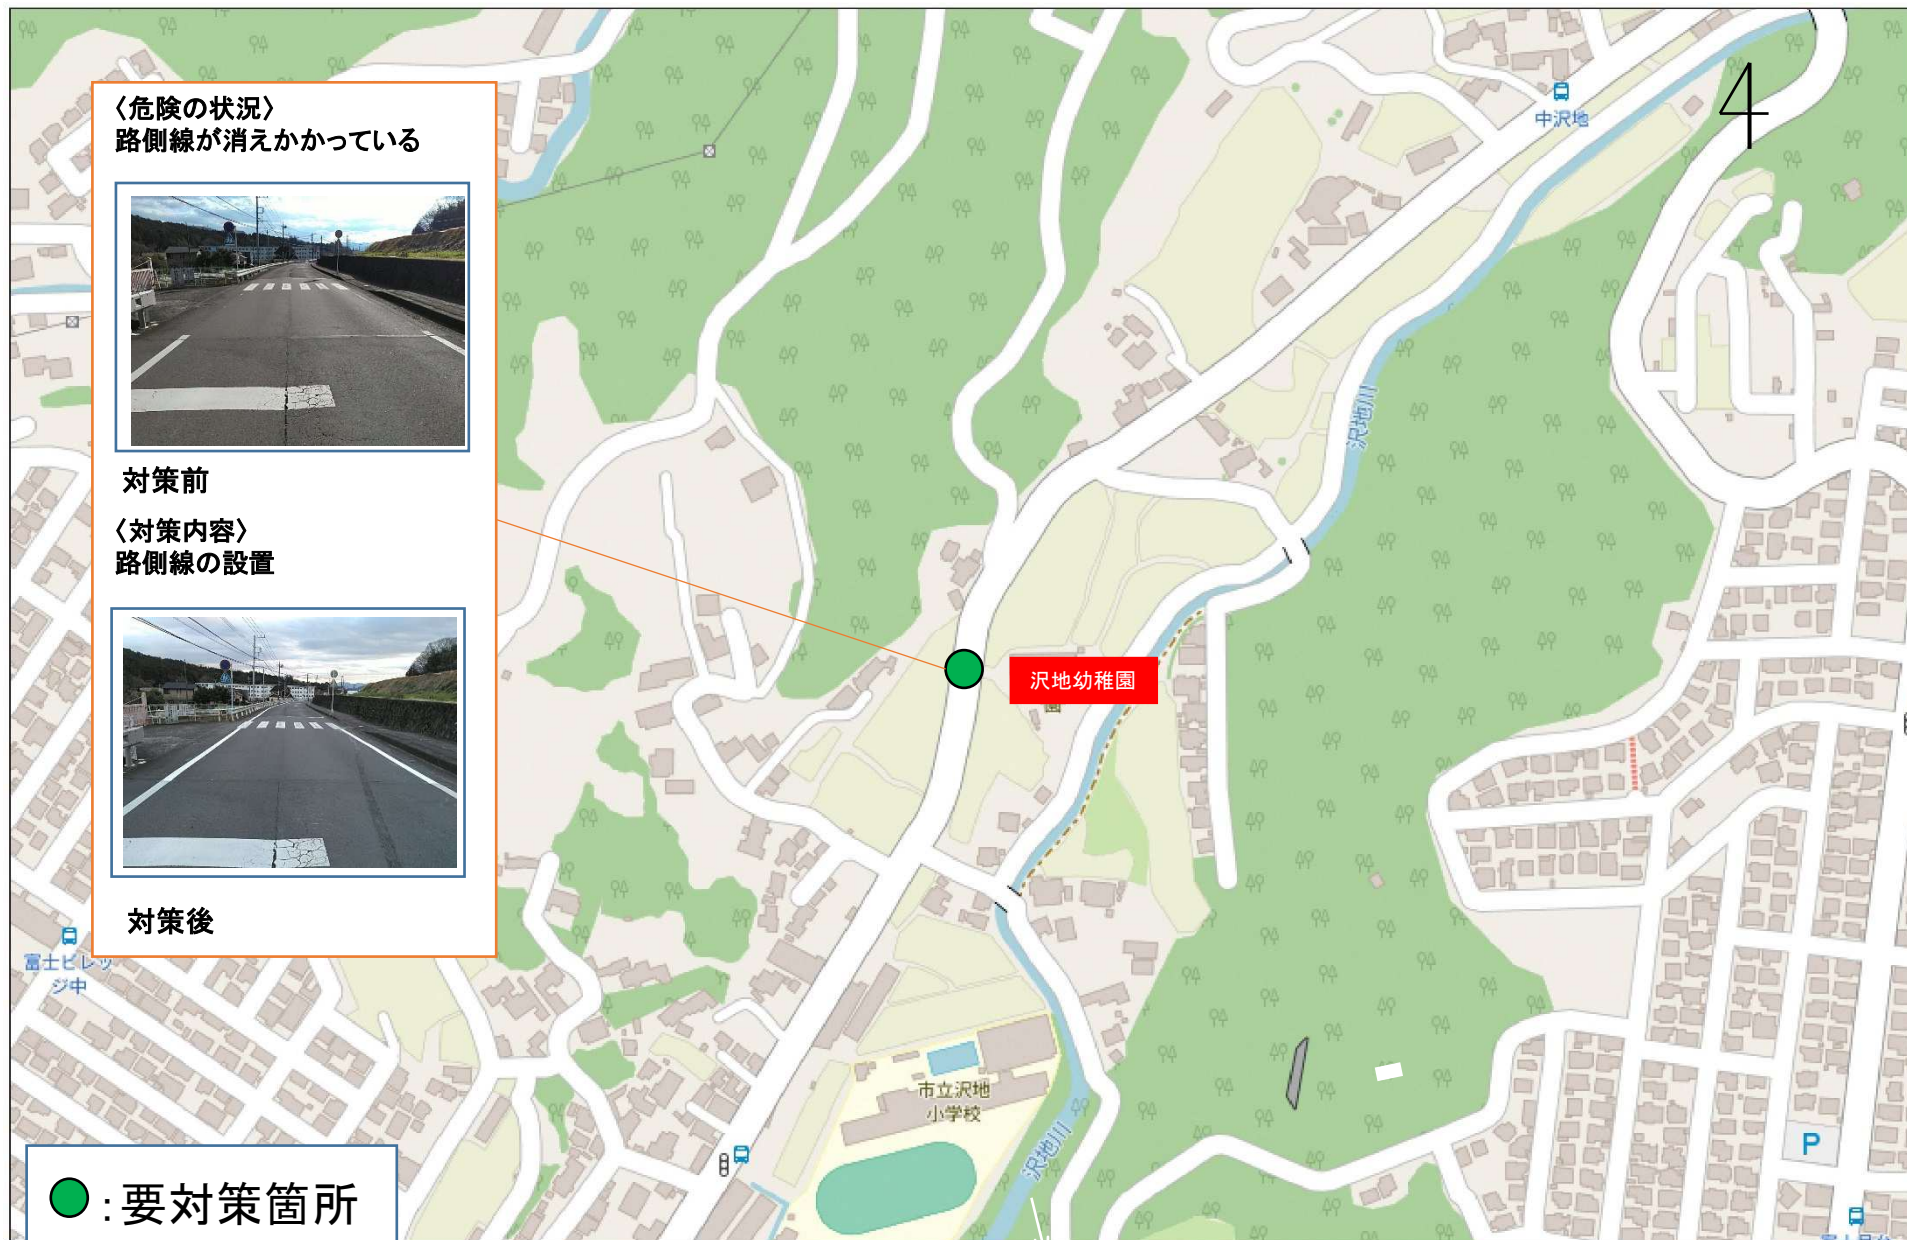

東幼稚園周辺 対策箇所図

旭ヶ丘幼稚園周辺 対策箇所図

沢地幼稚園周辺 対策箇所図

しらゆり幼稚園周辺 対策箇所図

〈危険の状況〉
スピードを出す車両がある

対策前

〈対策内容〉
ゾーン30の路面標示の設置

対策後

4

星園幼稚園周辺 対策箇所図

若葉保育園周辺 対策箇所図