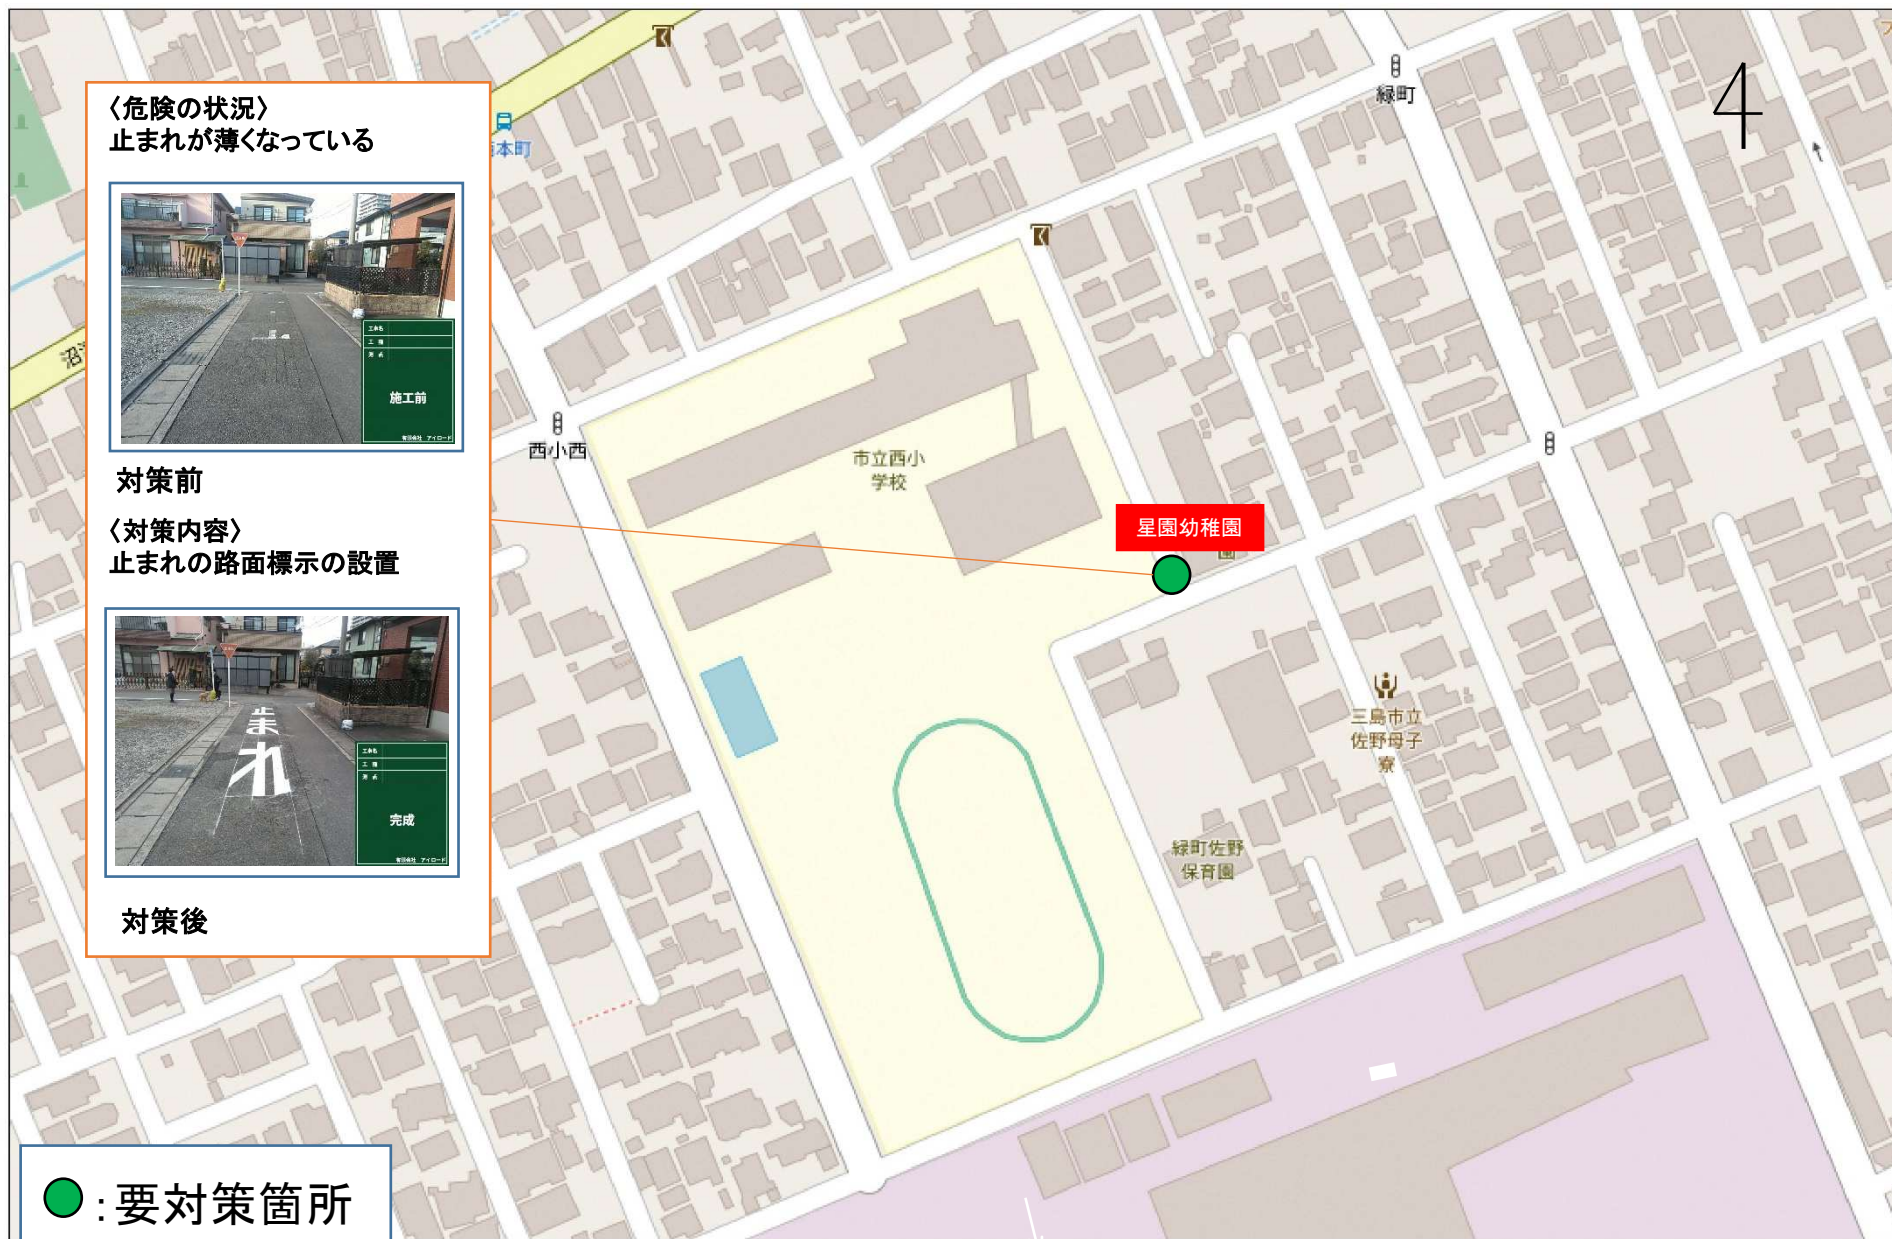

東幼稚園周辺 対策箇所図

旭ヶ丘幼稚園周辺 対策箇所図

沢地幼稚園周辺 対策箇所図

しらゆり幼稚園周辺 対策箇所図

〈危険の状況〉
スピードを出す車両がある

対策前

〈対策内容〉
ゾーン30の路面標示の設置

対策後

4

星園幼稚園周辺 対策箇所図

若葉保育園周辺 対策箇所図