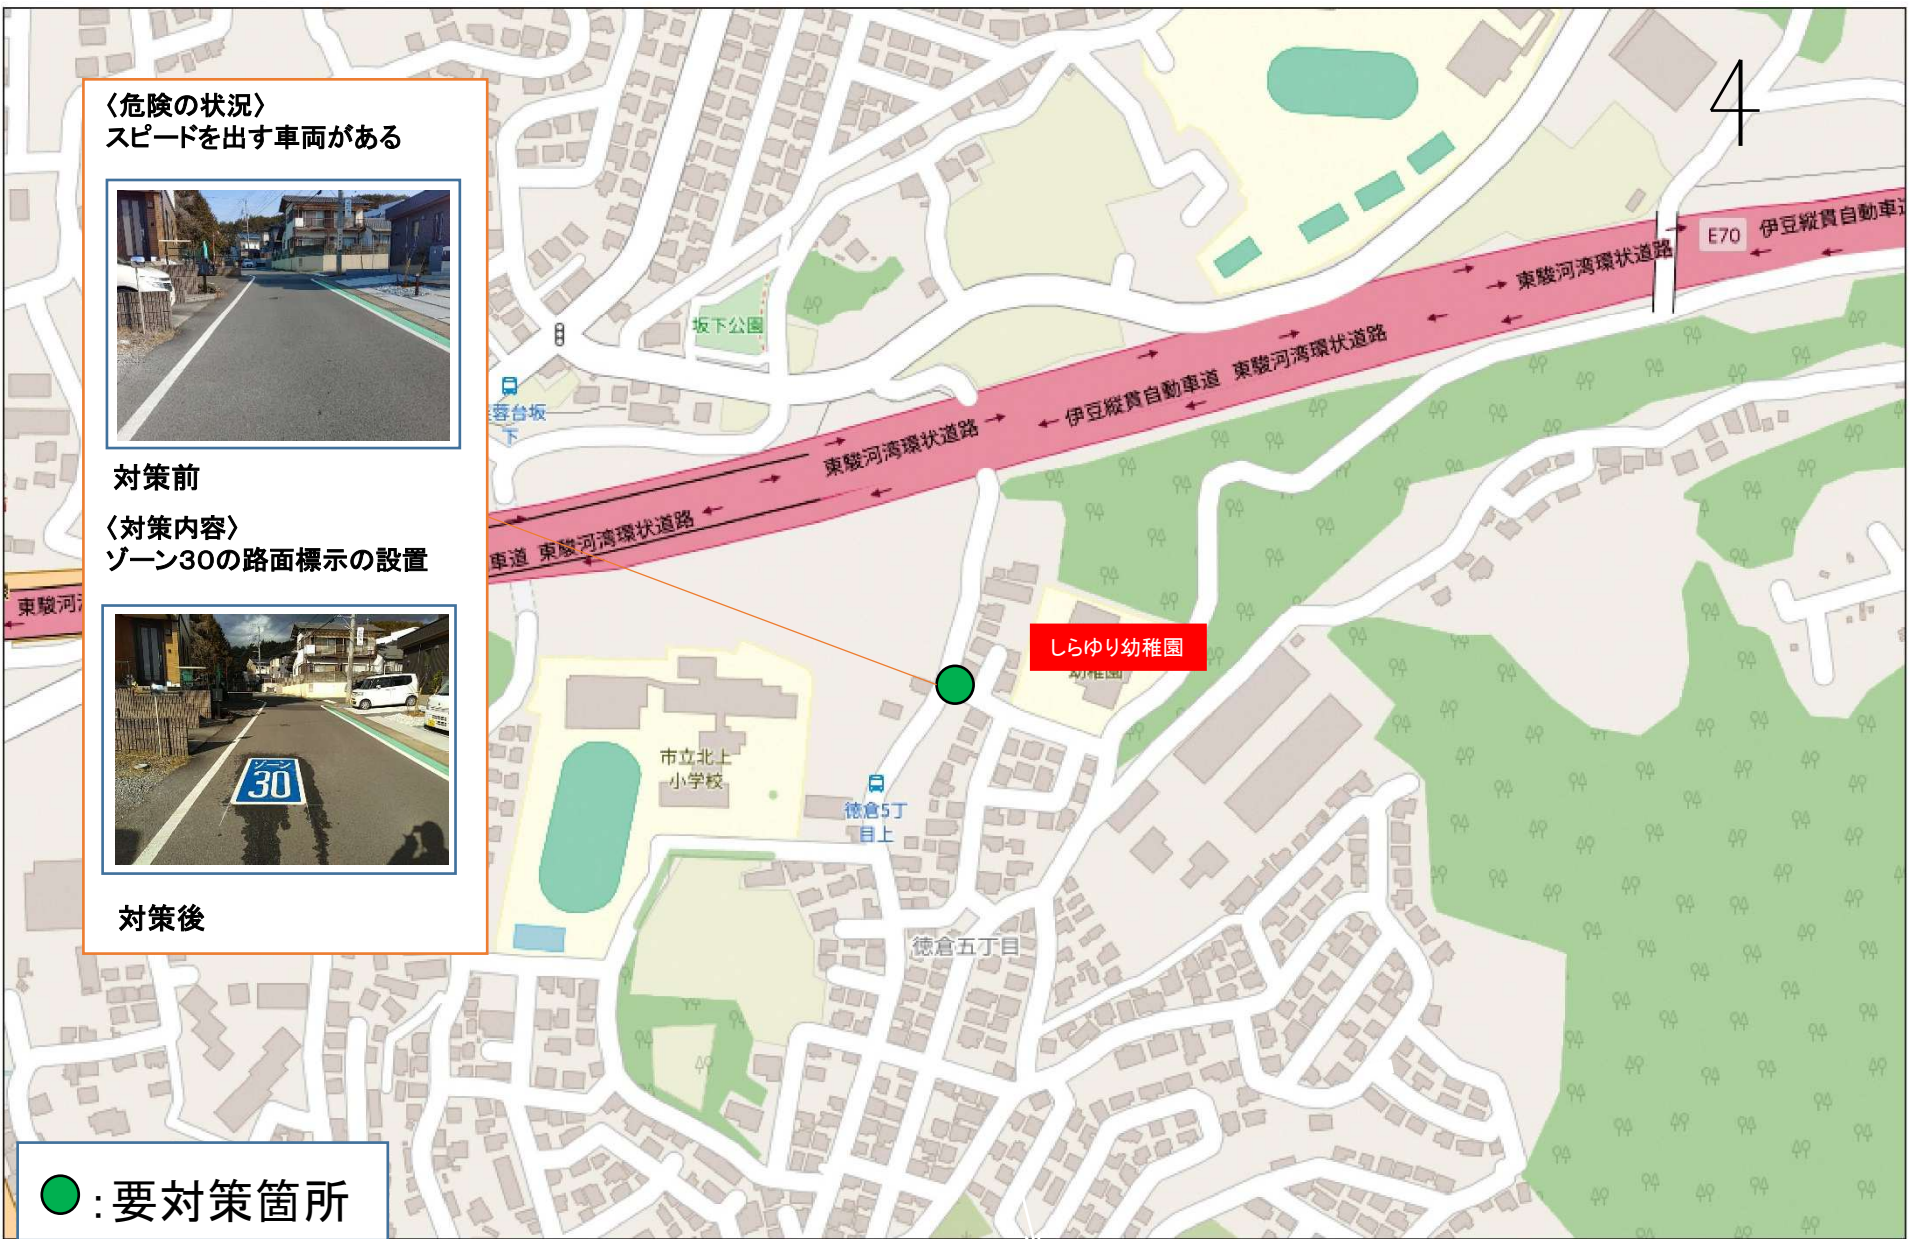

東幼稚園周辺 対策箇所図

旭ヶ丘幼稚園周辺 対策箇所図

沢地幼稚園周辺 対策箇所図

しらゆり幼稚園周辺 対策箇所図

〈危険の状況〉
スピードを出す車両がある

対策前

〈対策内容〉
ゾーン30の路面標示の設置

対策後

4

星園幼稚園周辺 対策箇所図

若葉保育園周辺 対策箇所図