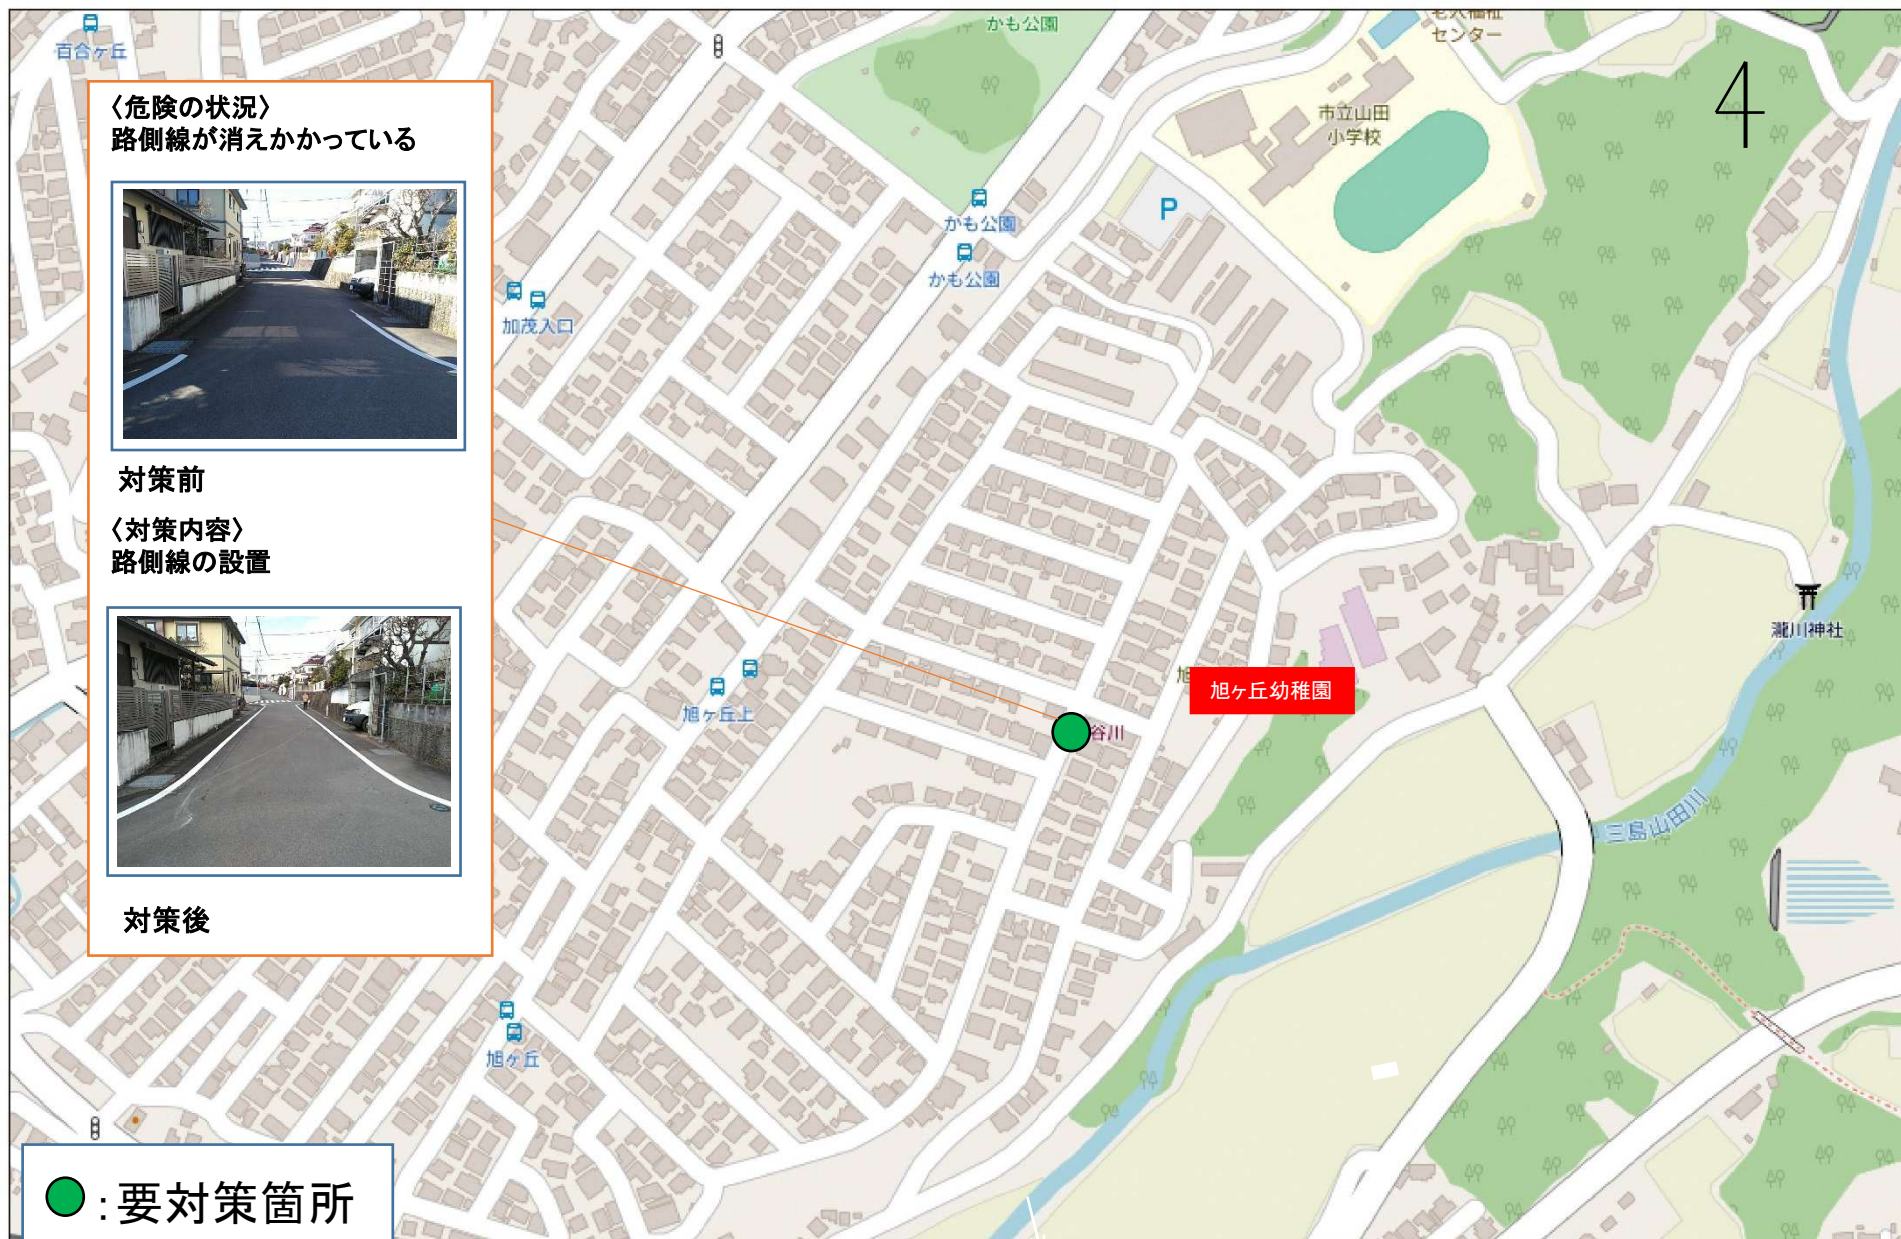

東幼稚園周辺 対策箇所図

旭ヶ丘幼稚園周辺 対策箇所図

沢地幼稚園周辺 対策箇所図

しらゆり幼稚園周辺 対策箇所図

〈危険の状況〉
スピードを出す車両がある

対策前

〈対策内容〉
ゾーン30の路面標示の設置

対策後

4

星園幼稚園周辺 対策箇所図

若葉保育園周辺 対策箇所図