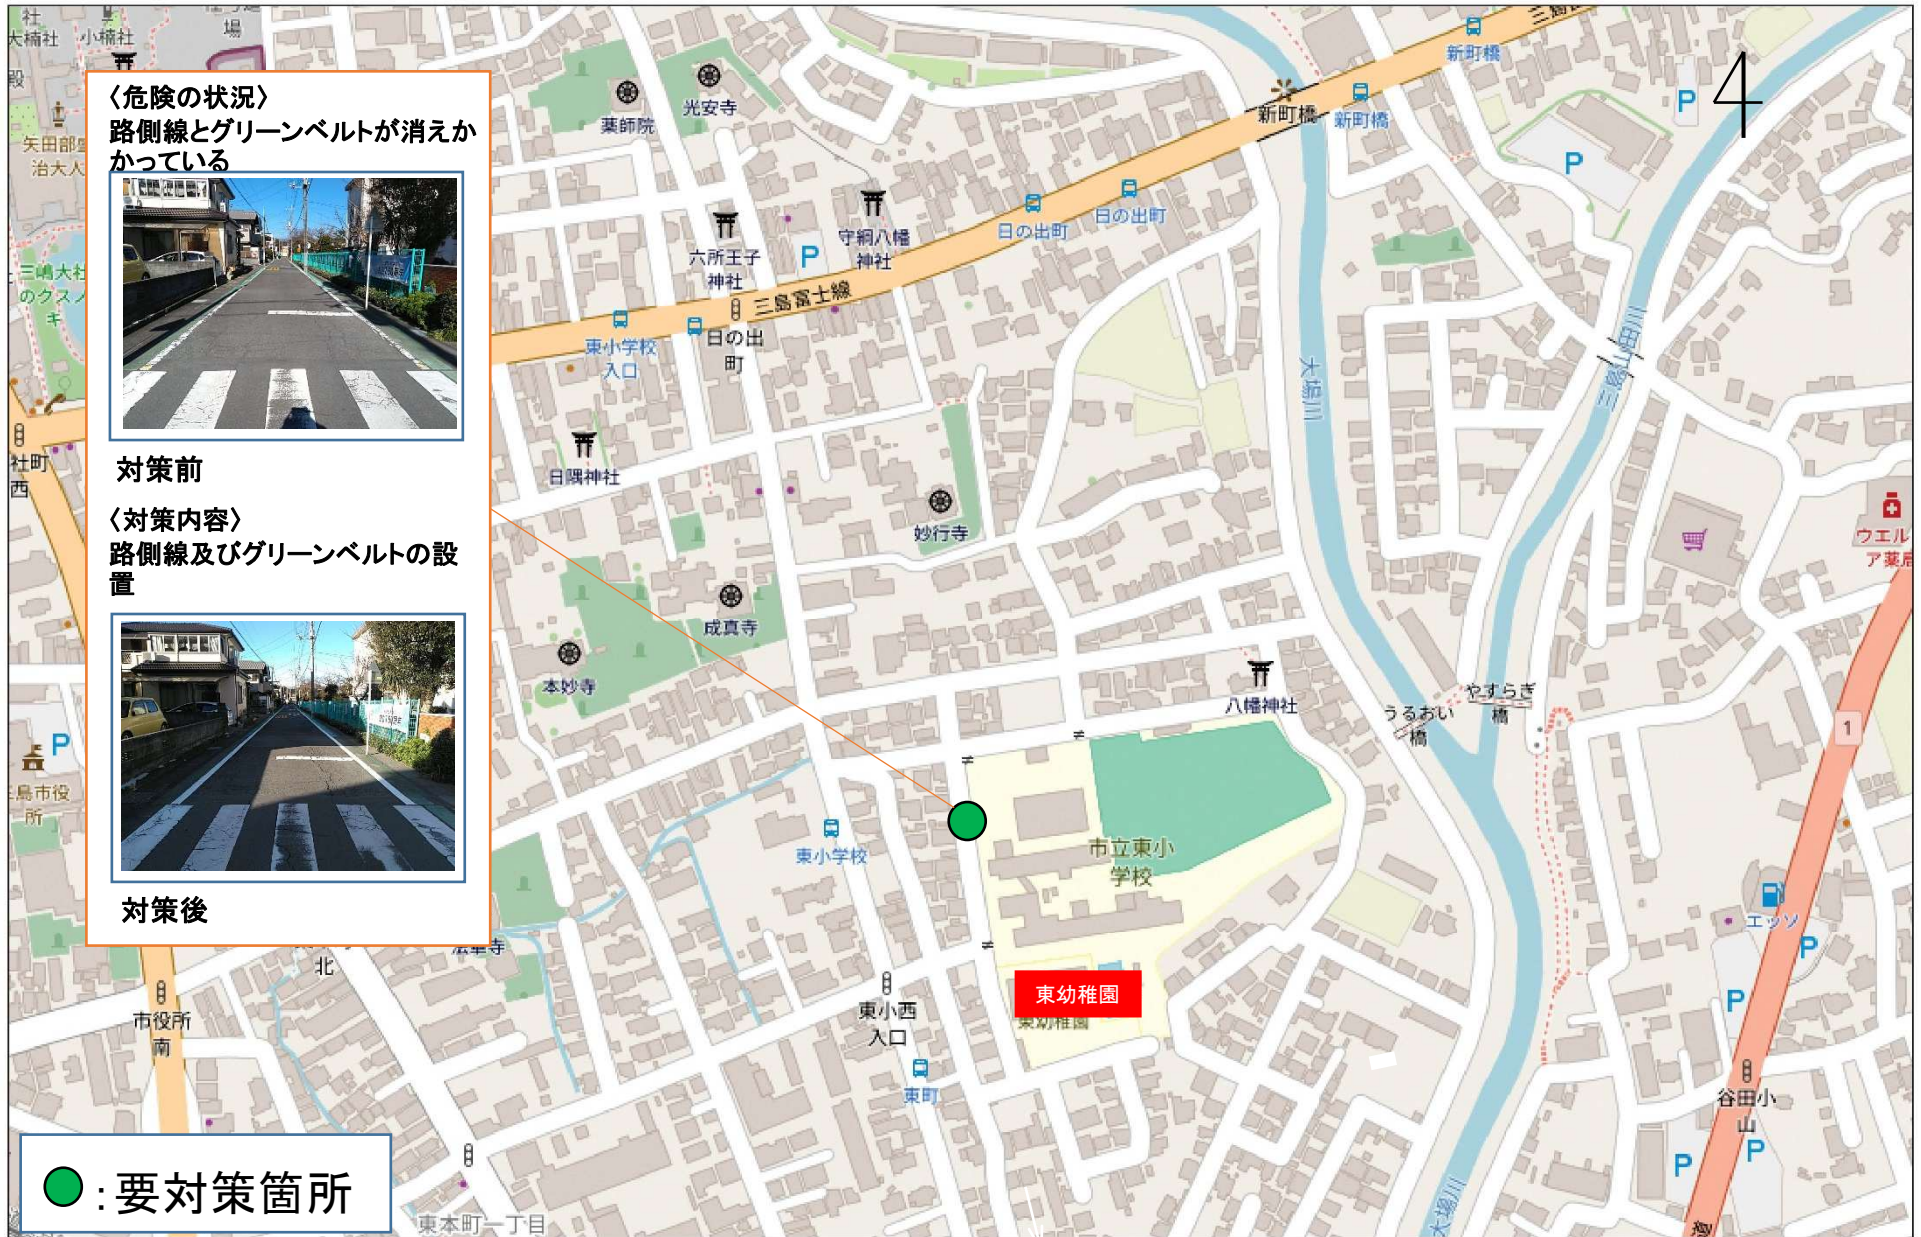

東幼稚園周辺 対策箇所図

旭ヶ丘幼稚園周辺 対策箇所図

沢地幼稚園周辺 対策箇所図

しらゆり幼稚園周辺 対策箇所図

〈危険の状況〉
スピードを出す車両がある

対策前

〈対策内容〉
ゾーン30の路面標示の設置

対策後

4

星園幼稚園周辺 対策箇所図

若葉保育園周辺 対策箇所図