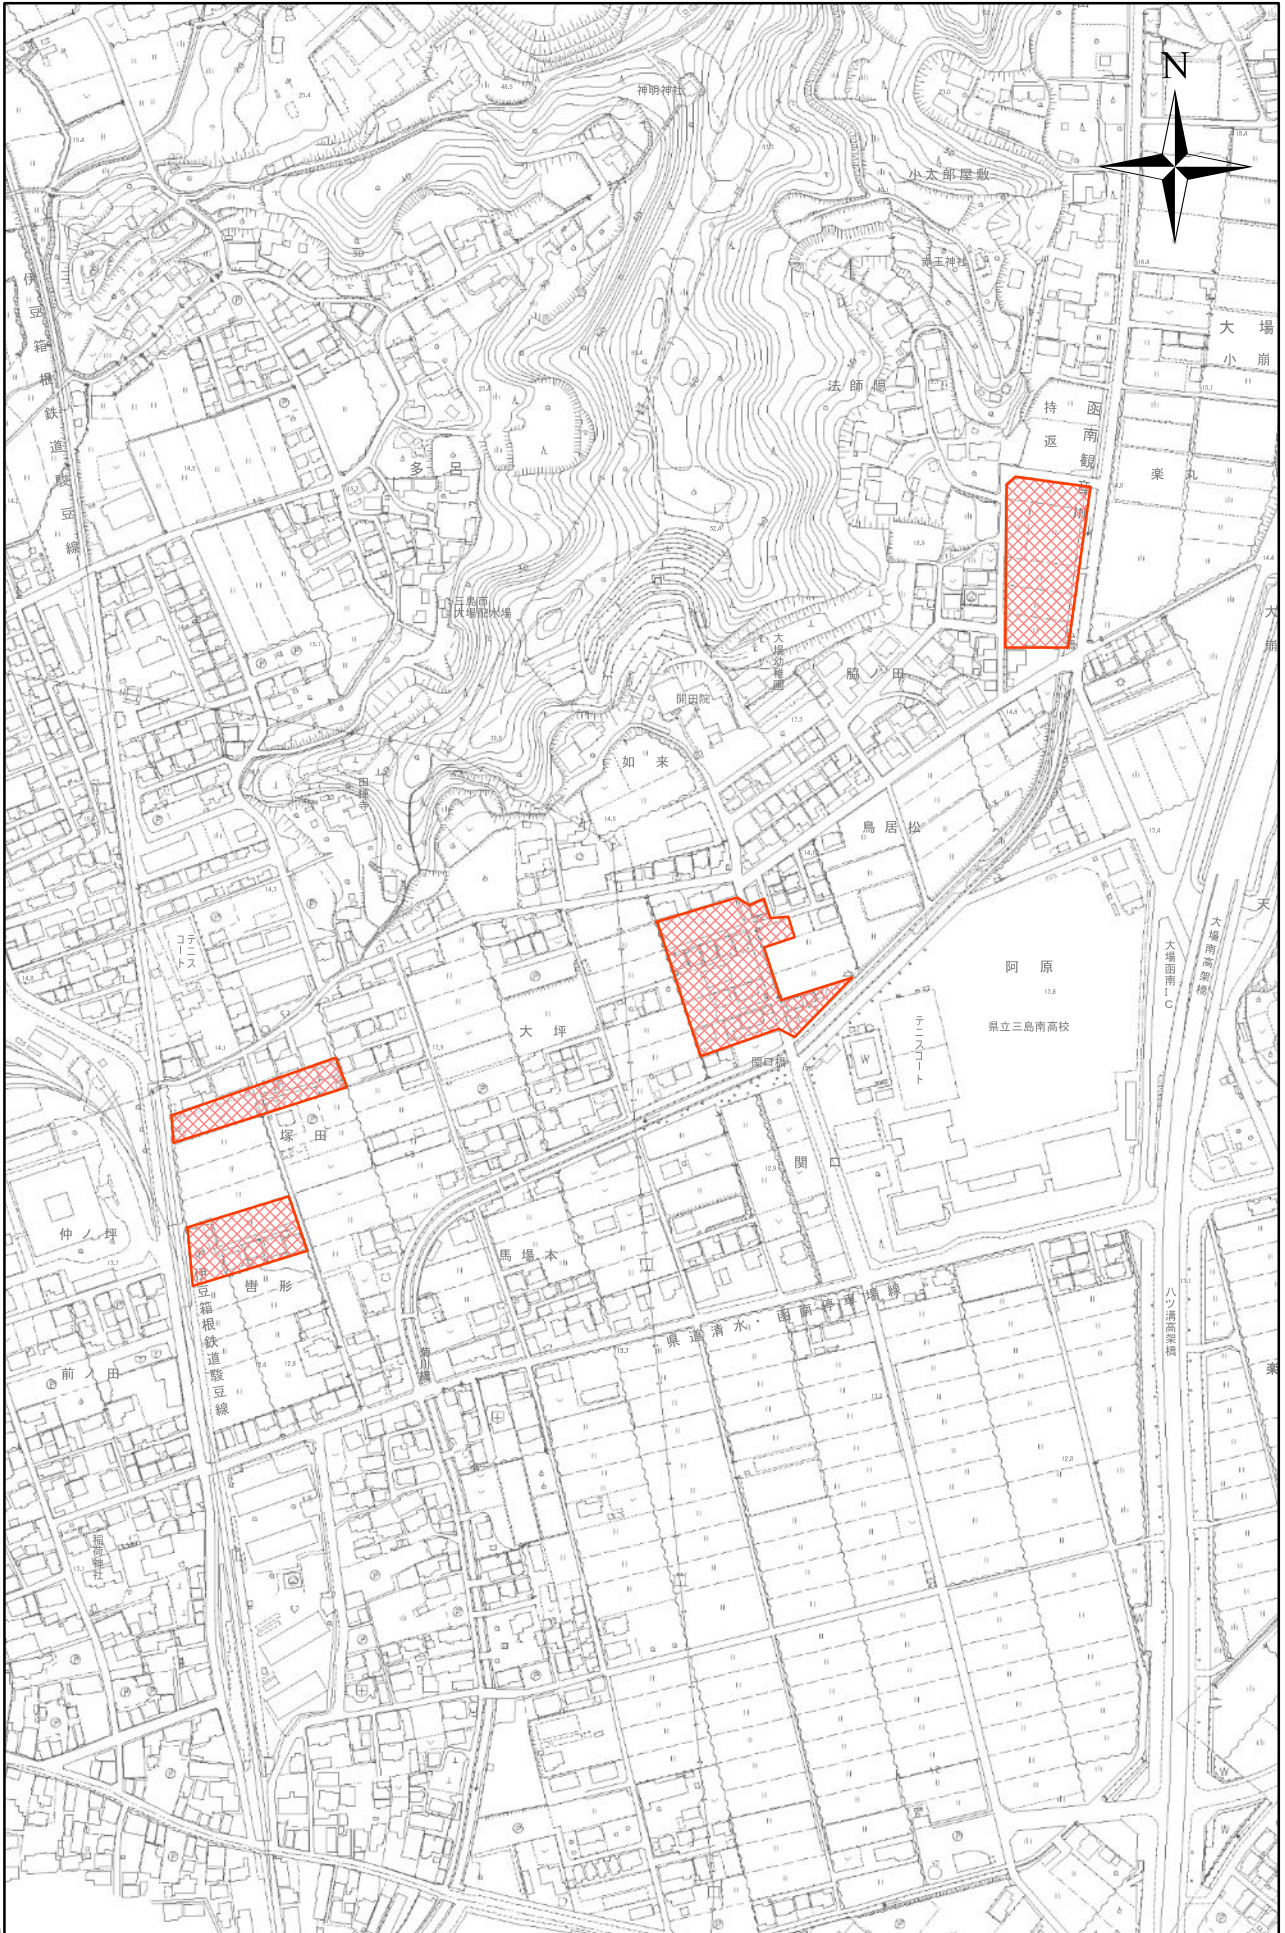

大場

40,747.7

-99,522.0

-100,799.0

39,904.7

1:5,000