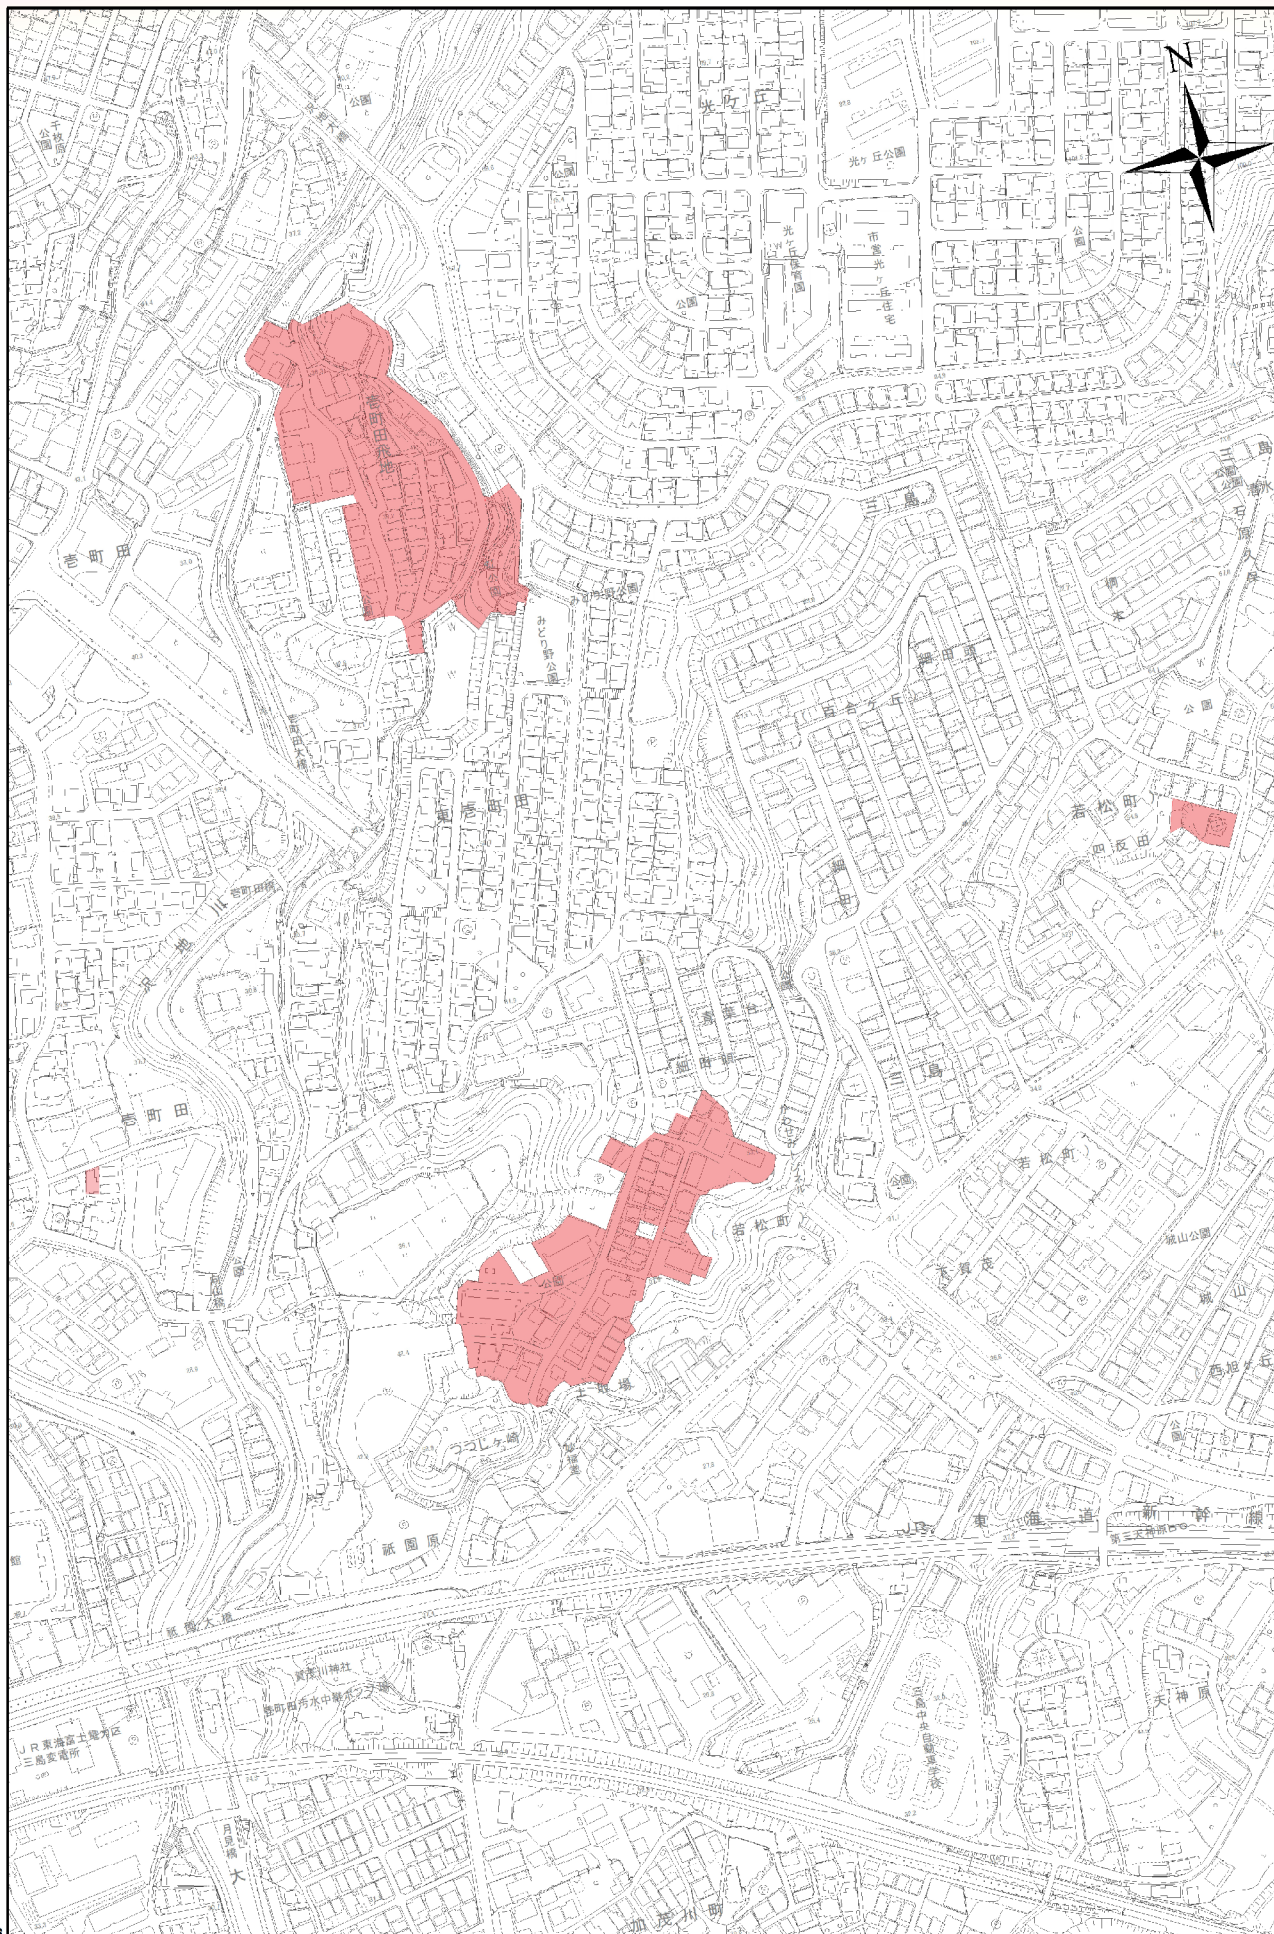

(大字なし)、壺町田、沢地、光ヶ丘

39,179.9

-95,702.5

-96,790.6

38,104.0

1:5,000

0 40 80 160 240 320 m