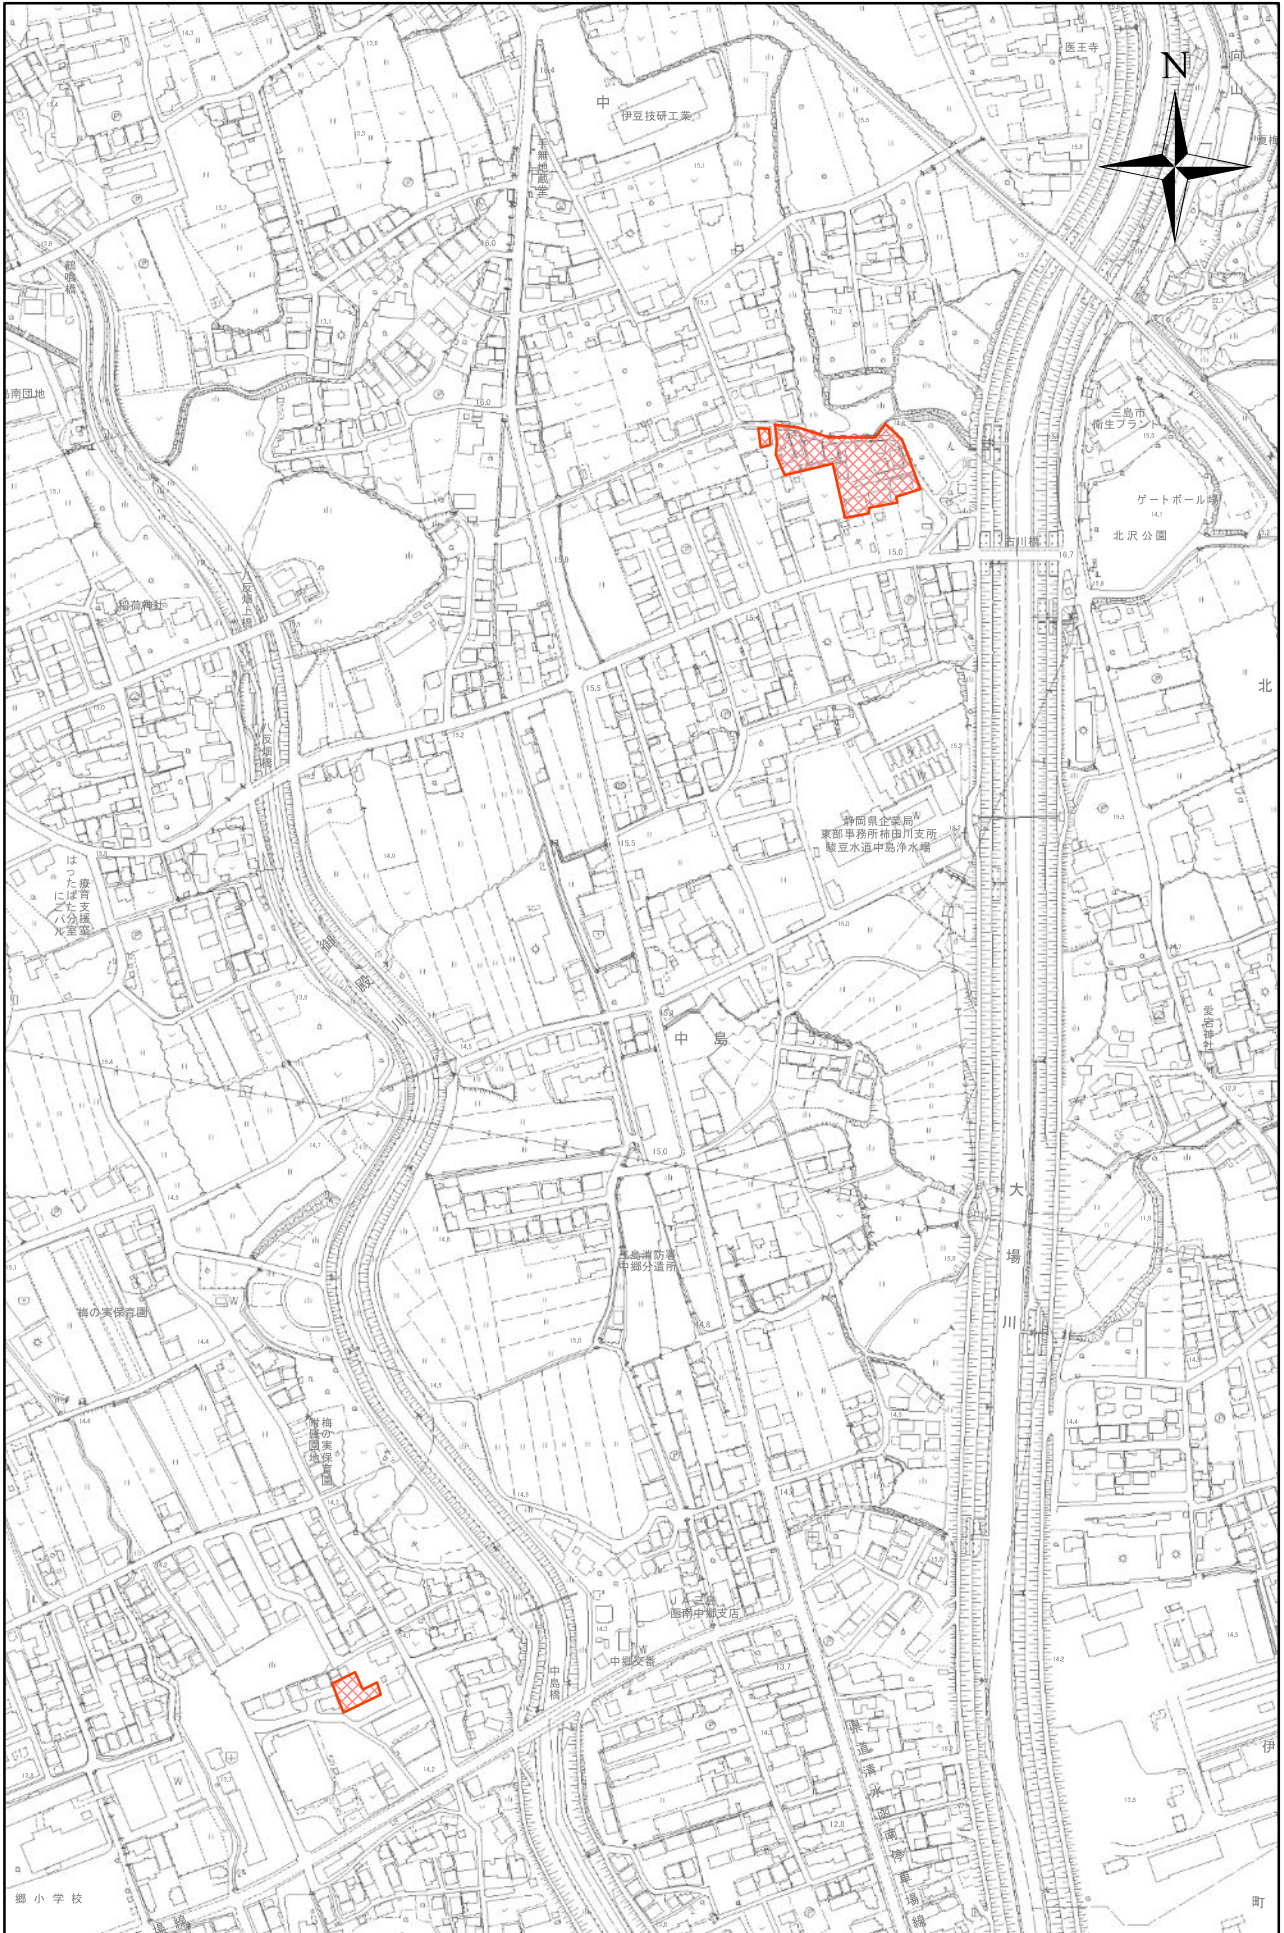

# 中島、梅名

39,803.8

-99,110.3

-100,387.3

38,960.8

1:5,000