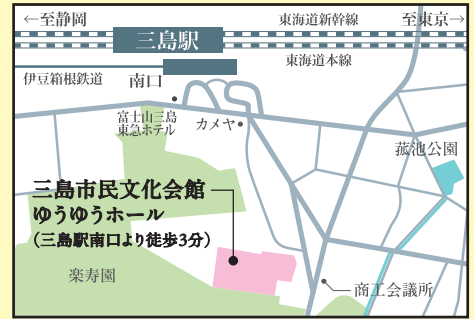

劇場・配信共通→

三島・長泉子どもミュージカル
第9回公演

ミュージカル

なんなんとうに 雪がふる

2025年
3月30日(日) 13時 昼組 / 17時 夕組

※各回とも開場は開演の30分前 ※上演時間 約1時間45分 (休憩含む)

会場 三島市民文化会館(ゆうゆうホール) 大ホール

劇場チケット(全席指定) S席 2,500円 A席 2,200円 B席 1,800円

※3歳未満の方のご入場は制限いたしますが、状況により席をご移動頂く場合がございます。

配信チケット 2,000円+手数料 昼タセット 3,000円+手数料

【収録配信期間】4月10日(木)~4月17日(木)

後援: 三島市教育委員会/長泉町教育委員会/沼津市教育委員会/裾野市教育委員会/伊豆の国市教育委員会
清水町教育委員会/函南町教育委員会/静岡新聞社・静岡放送/FMボイス・キュー

静岡県三島市一番町20-5 TEL055-976-4455